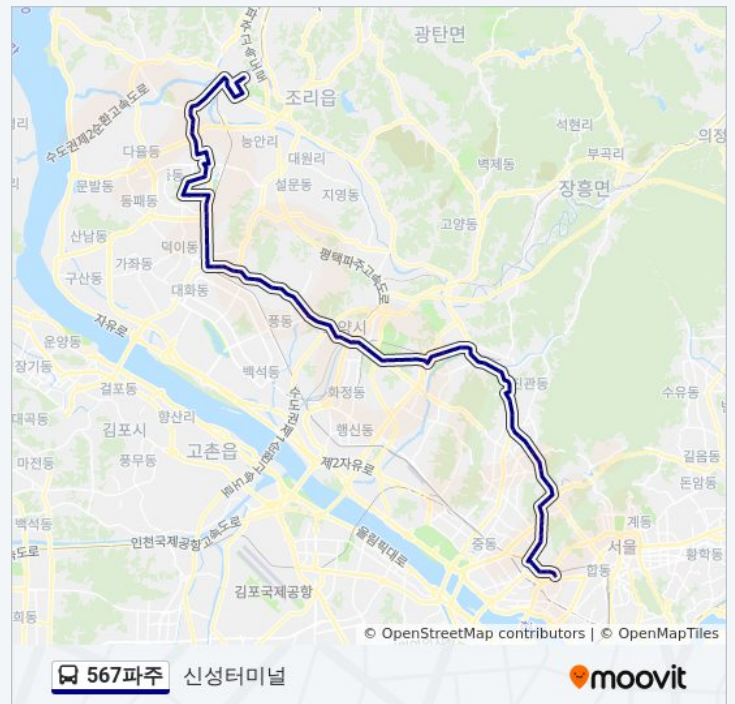

**방향: 신성터미널**  
정류장 85개

**567파주 버스 시간표**  
신성터미널 경로 시간표:

- 신성터미널
- 시네마극장
- 금촌사거리
- 장안아파트
- Kt파주지사
- 금촌로타리
- 금촌초등학교
- 순달교
- 교하교
- 하지석동입구.하늘채장례식장
- 교하파출소
- 교하사거리
- 당하리이마트
- 교하우리주유소
- 당하동
- 와동동
- 가람마을4단지
- 가람마을3.4.6단지
- 라온공원
- 와동초교
- 가람마을11단지
- 운정행복센터.운정합동주민센터
- 해솔마을6.7단지
- 한빛마을1.2단지
- 한빛마을5단지
- 한빛마을4.5단지
- 야당과선교
- 한소망교회
- 송산동
- 일산가구공단
- 철산아파트.탄현역앞
- 탄현이마트.서울도시가스

일요일	오전 5:00 - 오후 9:00
월요일	오전 5:30 - 오후 9:00
화요일	오전 5:30 - 오후 9:00
수요일	오전 5:30 - 오후 9:00
목요일	오전 5:30 - 오후 9:00
금요일	오전 5:30 - 오후 9:00
토요일	오전 5:00 - 오후 9:00

**567파주 버스 정보**

**방향:** 신성터미널  
**정거장:** 85  
**이동 시간:** 107 분  
**노선 요약:**