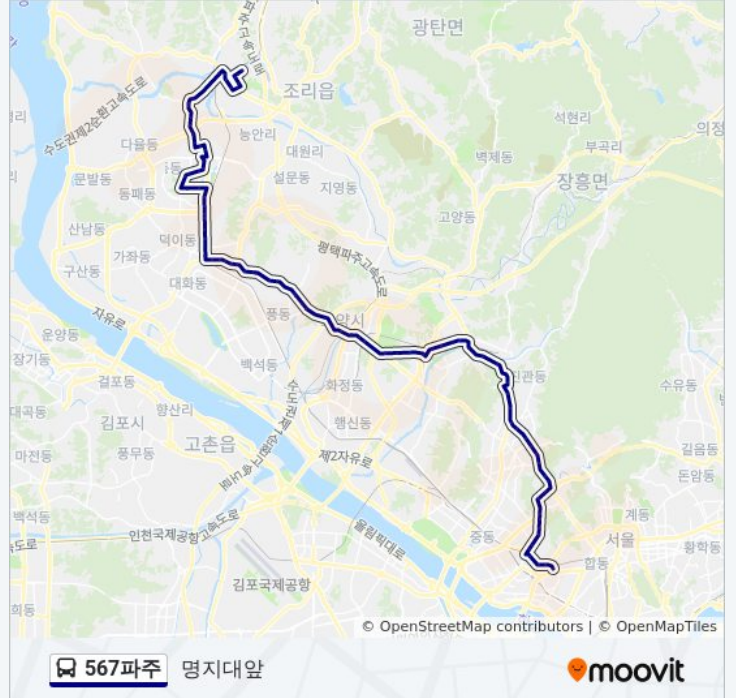

해솔마을6.7단지
한빛마을1.2단지
한빛마을5단지
한빛마을4.5단지
야당과선교
한소망교회
송산동
일산가구공단
철산아파트.탄현역앞
탄현이마트.서울도시가스
신원아파트
한뫼초교.일산중고교
일산시장
일산터미널
북일산전화국.일산2동주민센터
일산복음병원
하늘마을2단지
안곡중고교
약산마을.애니골입구
부대앞
동국대병원사거리
고양가구공단
식사동
식사오거리
원당중학교
고양시청.덕양구보건소
리스쇼핑.원당시장
성사1동주민센터
원당역
성사동
웨릭스
가시골
원흥동