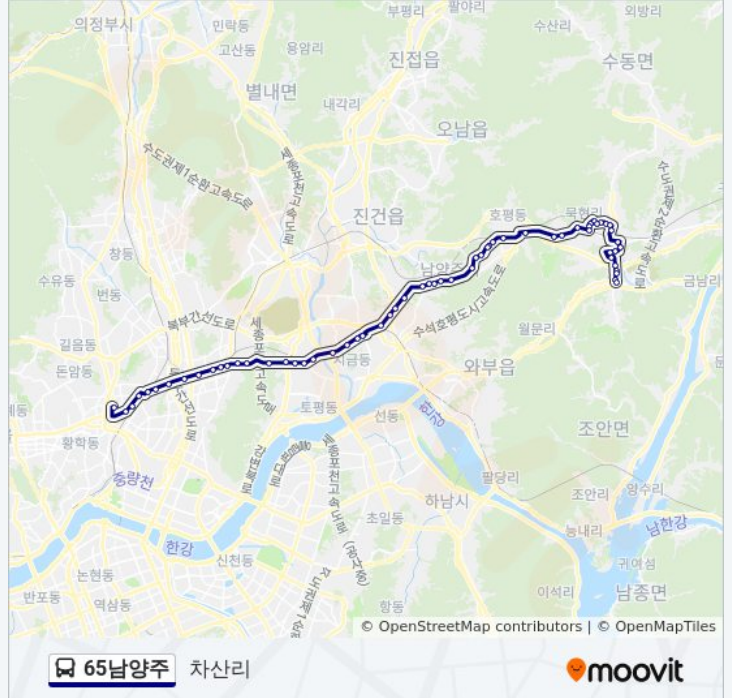

야구장.진안마을

진안사거리

동일자동차학원

양정동사거리.양정주민센터입구

남양주제2청사.남양주경찰서(중)

지금동주민센터.양정초교.한화아

도농역.동화중고교.부영A(중)

가운휴먼시아.도농마제스타워(중)

롯데백화점.구리역입구(중)

둘다리(중)

한양대구리병원.중앙예식장(중)

교문사거리(중)

딸기원(중)

동부제일병원

금란교회

우림시장.망우사거리

망우역.망우지구대

망우역.상봉터미널

상봉역.중랑우체국

중랑역.동부시장

중랑교

삼육서울병원

시조사삼거리

시조사