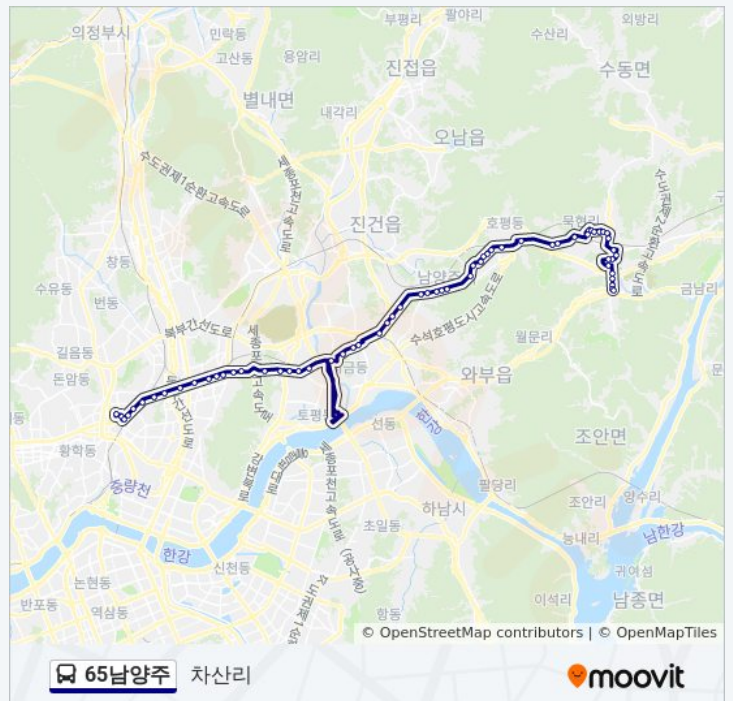

돌다리(중)

롯데백화점.구리역입구(중)

가운휴먼시아.도농마제스타워(중)

도농역.동화중고교.부영A(중)

65남양주 버스 시간표

차산리 경로 시간표:

일요일	오전 5:00 - 오후 11:00
월요일	오전 5:00 - 오후 11:00
화요일	오전 5:00 - 오후 11:00
수요일	오전 5:00 - 오후 11:00
목요일	오전 5:00 - 오후 11:00
금요일	오전 5:00 - 오후 11:00
토요일	오전 5:00 - 오후 11:00

65남양주 버스 정보

방향: 차산리

정거장: 62

이동 시간: 70 분

노선 요약:

지금동주민센터.양정초교.한화아

남양주제2청사.남양주경찰서(중)

양정동사거리.양정주민센터입구