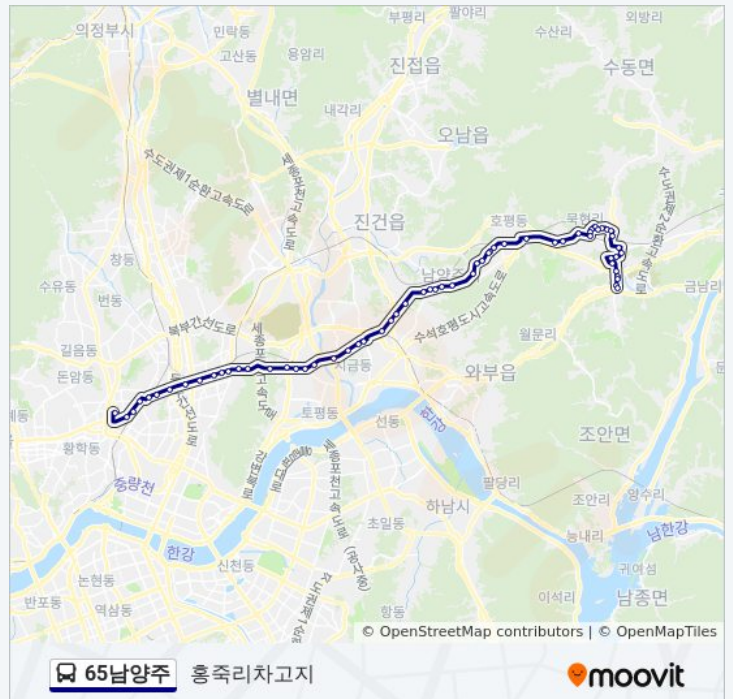

청영빌라

양현마을

쉼터휴게소.천마산수련장

마석가구공단.천마산스키장입구

천마산휴게소.한누리요양병원

경성아파트

65남양주 버스 시간표

흥죽리차고지 경로 시간표:

일요일	미 운행중
월요일	오전 5:00
화요일	오전 5:00
수요일	오전 5:00
목요일	오전 5:00
금요일	오전 5:00
토요일	미 운행중

65남양주 버스 정보

방향: 흥죽리차고지

정거장: 62

이동 시간: 65 분

노선 요약:

구룡터

평내호평역