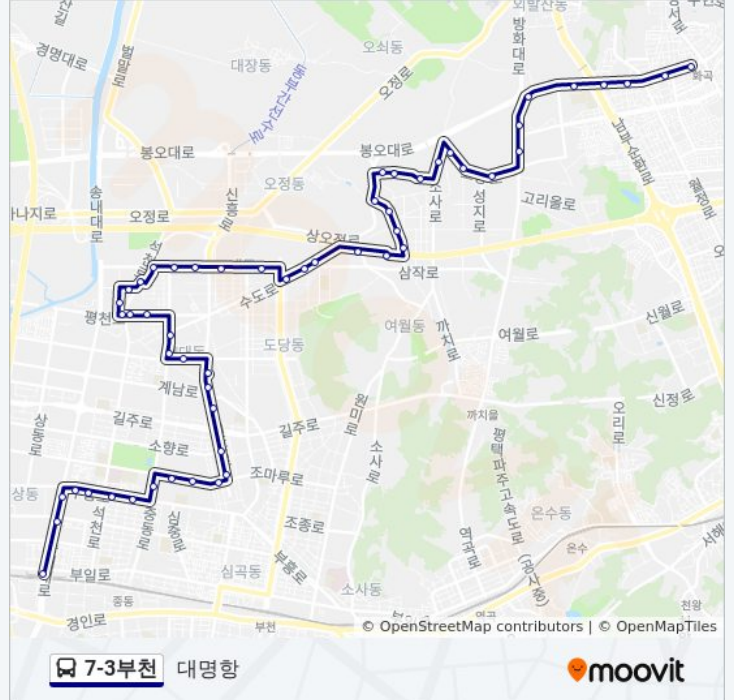

7-3부천

대명항

웹사이트 모드로 보기

7-3부천 버스 노선 (대명항)은(는) 3 경로가 있습니다. 주중운영 시간은 다음과 같습니다:

(1) 대명항: 오전 4:50(2) 송내역(광장내측): 오전 5:20 - 오후 10:20(3) 송내역(광장내측): 오전 4:50 - 오후 10:20
 내 근처의 가장 가까운 7-3부천 버스를 찾으려면 무빗을 사용하여 다음 7-3부천 버스 도착시간을 확인하세요.

방향: 대명항

정류장 54개

[노선 일정 보기](#)

- 송내역(광장내측)
- 법원.검찰청.반달마을
- 복사골문화센터
- 사랑마을.신도초교
- 사랑마을후문
- 영안아파트
- 넘말
- 그린타운상가.무지개마을
- 그린타운.미리내마을
- 계남중학교
- 한국빌딩.유베이스
- 신영증권.더스테이트.유베이스
- 신중동역.원미경찰서.롯데백화점
- 신중동역.중흥중학교
- 부천세무서
- 나성빌딩
- 두산위브트레지움3단지
- 트레지움1단지.다니엘병원
- 약대동주민센터.약대초등학교
- 약대주공아파트
- 부천초등학교
- 부천체육관

7-3부천 버스 시간표

대명항 경로 시간표:

일요일	미 운행중
월요일	오전 4:50
화요일	오전 4:50
수요일	오전 4:50
목요일	오전 4:50
금요일	오전 4:50
토요일	미 운행중

7-3부천 버스 정보

방향: 대명항

정거장: 54

이동 시간: 37 분

노선 요약:

- 테크노파크4단지
- 부천테크노파크
- 삼정복지회관
- 한국화장품연수원
- 삼성사거리
- 신흥동주민센터입구
- 내동사거리
- 내동고개
- 도당사거리.북중학교
- 복지아파트
- 도당소공원
- 도당교
- 영화아파트
- 화정빌라.대한노인회
- 성지아파트
- 원종사회복지회관
- 오정구청
- 신동문아파트
- 영화아파트
- 동문아파트
- 육일아파트
- 성진그린타운
- 대성연립
- 고강1동주민센터.수주어린이공원
- 수주고등학교
- 서울농원
- 부대후문
- 양원초교.광영여고
- 신월5동주민센터.신월중학교
- 신화중학교
- 화곡푸르지오.강서교육지원청입구
- 화곡역.에이스정형외과앞