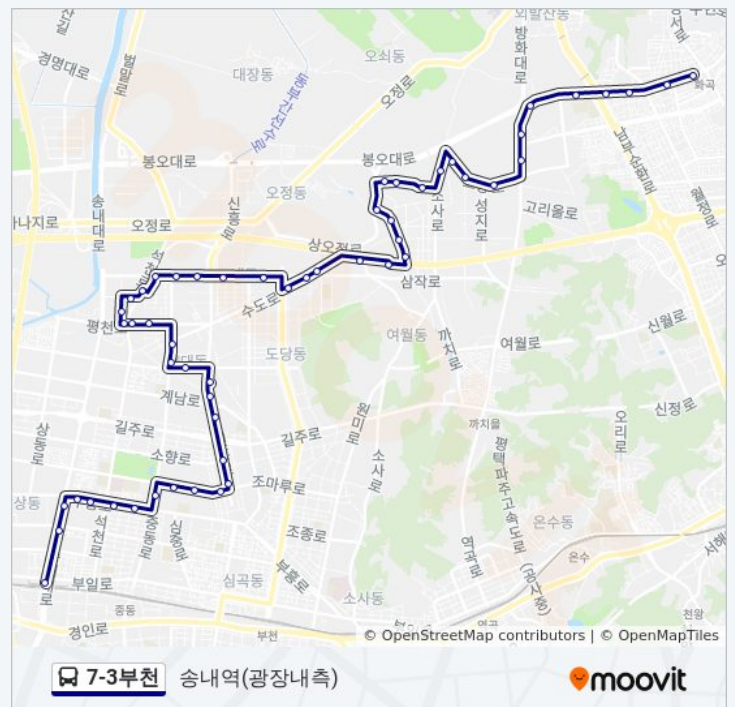

- 테크노파크4단지
- 부천테크노파크
- 삼정복지회관
- 한국화장품연수원
- 삼성사거리
- 신흥동주민센터입구
- 내동사거리
- 내동고개
- 도당사거리.북중학교
- 복지아파트
- 도당소공원
- 도당교
- 영화아파트
- 화정빌라.대한노인회
- 성지아파트
- 원종사회복지회관
- 오정구청
- 신동문아파트
- 영화아파트
- 동문아파트
- 육일아파트
- 성진그린타운
- 대성연립
- 고강1동주민센터.수주어린이공원
- 수주고등학교
- 서울농원
- 부대후문
- 양원초교.광영여고
- 신월5동주민센터.신월중학교
- 신화중학교
- 화곡푸르지오.강서교육지원청입구
- 화곡역.에이스정형외과앞

방향: 송내역(광장내측)

정류장 54개

[노선 일정 보기](#)

- 송내역(광장내측)
- 법원.검찰청.반달마을
- 복사골문화센터
- 사랑마을.신도초교
- 사랑마을후문
- 영안아파트
- 넘말
- 그린타운상가.무지개마을
- 그린타운.미리내마을
- 계남중학교
- 한국빌딩.유베이스
- 신영증권.더스테이트.유베이스
- 신중동역.원미경찰서.롯데백화점
- 신중동역.중흥중학교
- 부천세무서
- 나성빌딩
- 두산위브트레지움3단지
- 트레지움1단지.다니엘병원
- 약대동주민센터.약대초등학교
- 약대주공아파트
- 부천초등학교
- 부천체육관
- 테크노파크4단지
- 부천테크노파크
- 삼성복지회관
- 한국화장품연수원
- 삼성사거리
- 신흥동주민센터입구
- 내동사거리
- 내동고개

7-3부천 버스 시간표

송내역(광장내측) 경로 시간표:

일요일	오전 4:50 - 오후 10:20
월요일	오전 5:20 - 오후 10:20
화요일	오전 5:20 - 오후 10:20
수요일	오전 5:20 - 오후 10:20
목요일	오전 5:20 - 오후 10:20
금요일	오전 5:20 - 오후 10:20
토요일	오전 4:50 - 오후 10:20

7-3부천 버스 정보

방향: 송내역(광장내측)

정거장: 54

이동 시간: 41 분

노선 요약:

도당사거리.북중학교

복지아파트

도당소공원

도당교