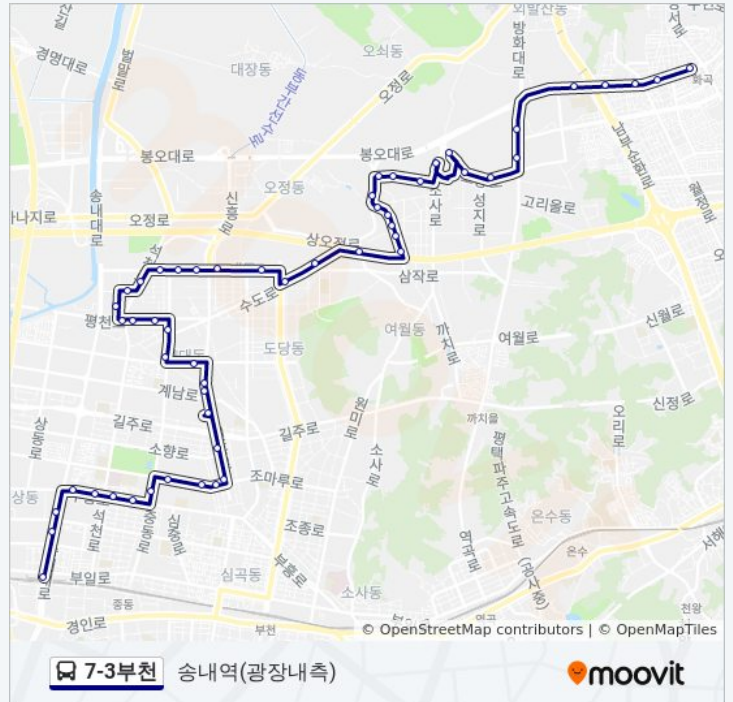

나성빌딩

7-3부천 버스 정보

방향: 송내역(광장내측)

정거장: 53

이동 시간: 41 분

노선 요약:

부천세무서

신중동역.중흥중학교

신중동역.원미경찰서.롯데백화점

신영증권.더스테이트.유베이스

한국빌딩.유베이스

계남중학교

그린타운.미리내마을

그린타운상가.무지개마을

넘말

영안아파트