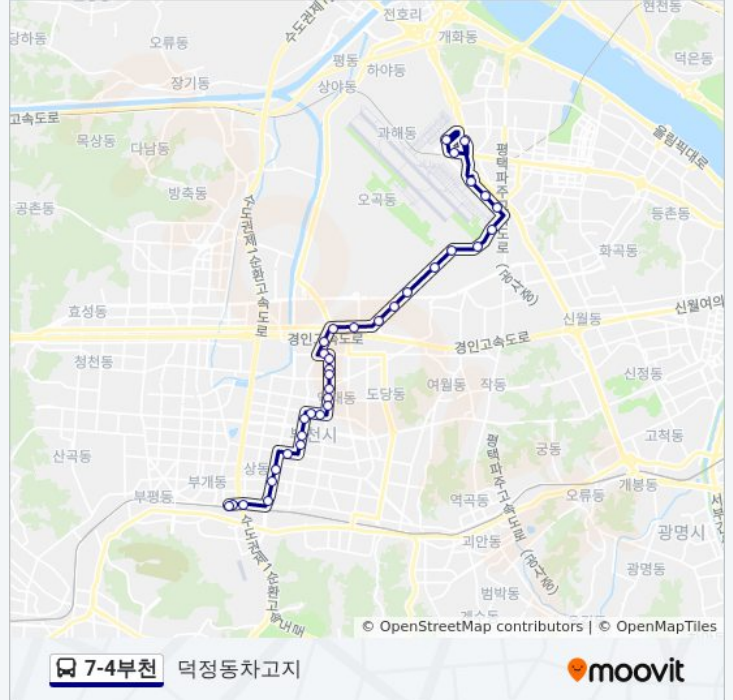

방향: 덕정동차고지

정류장 35개

[노선 일정 보기](#)

상동차고지
 송내고교입구
 자동차매매단지
 송내역
 법원.검찰청.반달마을
 복사골문화센터
 포도마을.보람마을
 경기국제통상고.포도마을뉴서울.
 부천시청역2번출구.현대백화점.
 노동청부천시청.금강은하마을
 은하마을.덕유마을
 중흥고교
 덕유마을.설악마을
 트레지움1단지.다니엘병원
 약대동주민센터.약대초등학교
 신흥시장
 종로약국
 삼정초등학교
 한국화장품연수원
 부천테크노쌍용3차
 제일주유소
 부천lc

부천우편집중국.부천실업고

오정동경인Obs방송국

오정동휴먼시아3단지

오쇠동꽃단지

부대앞.아시아나항공입구

오쇠동삼거리

대한항공훈련센터

대한항공빌딩

김포공항화물청사

아시아나적납고

방화중학교

롯데몰.김포공항

김포공항국제선

방향: 상동차고지

정류장 35개
[노선 일정 보기](#)

상동차고지

이동 시간: 36 분

노선 요약:

종로약국

삼정초등학교

한국화장품연수원

부천테크노상용3차

제일주유소

부천1c