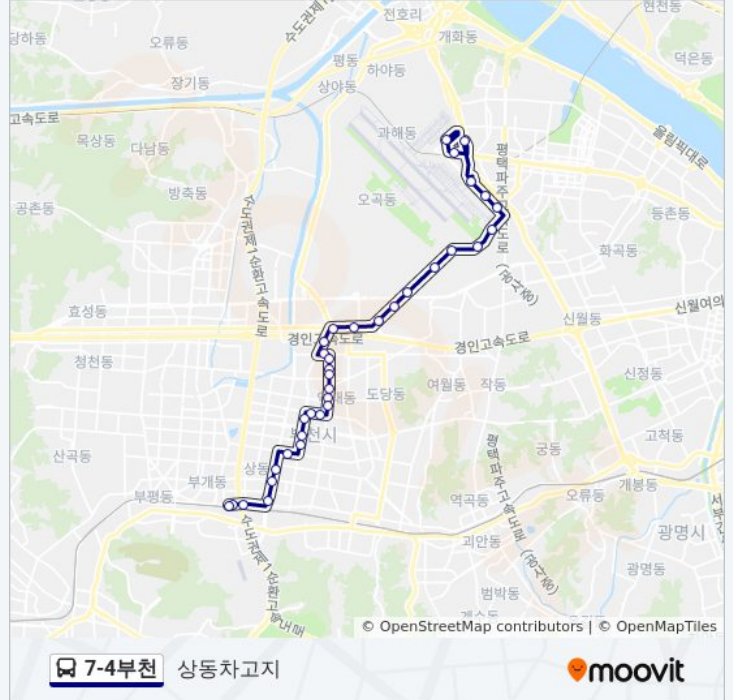

이동 시간: 36 분

노선 요약:

종로약국

삼정초등학교

한국화장품연수원

부천테크노상용3차

제일주유소

부천1c

부천우편집중국.부천실업고

오정동경인Obs방송국

오정동휴먼시아3단지

오쇠동꽃단지

부대앞.아시아나항공입구

오쇠동삼거리

대한항공훈련센터

대한항공빌딩

김포공항화물청사

아시아나적납고

방화중학교

롯데몰.김포공항

김포공항국제선

방향: 상동차고지

정류장 36개

[노선 일정 보기](#)