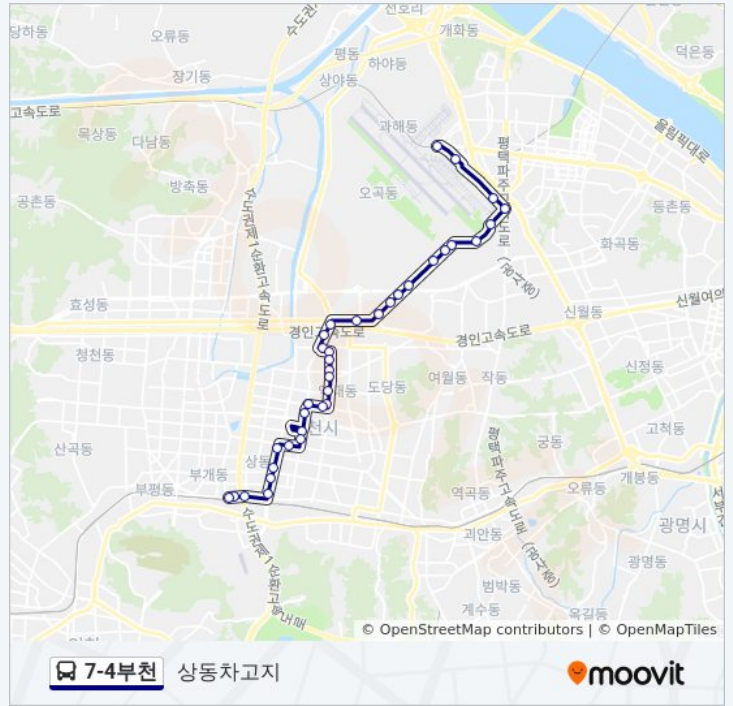

7-4부천

덕정동차고지

웹사이트 모드로 보기

7-4부천 버스 노선 (덕정동차고지)은(는) 3 경로가 있습니다. 주중운영 시간은 다음과 같습니다:
 (1) 덕정동차고지: 오전 5:00(2) 상동차고지: 오전 6:00 - 오후 10:00(3) 상동차고지: 오전 5:00 - 오후 10:00
 내 근처의 가장 가까운 7-4부천 버스를 찾으려면 무빗을 사용하여 다음 7-4부천 버스 도착시간을 확인하세요.

7-4부천 버스 시간표

덕정동차고지 경로 시간표:

일요일	미 운행중
월요일	오전 5:00
화요일	오전 5:00
수요일	오전 5:00
목요일	오전 5:00
금요일	오전 5:00
토요일	미 운행중

7-4부천 버스 정보

방향: 덕정동차고지

정거장: 35

이동 시간: 33 분

노선 요약:

이동 시간: 36 분

노선 요약:

종로약국

삼정초등학교

한국화장품연수원

부천테크노상용3차

제일주유소

부천1c

하얀마을

복사골문화센터

반달마을.법원.검찰청

송내역

자동차매매단지

송내고교입구

상동차고지

7-4부천 버스 시간표와 경로 지도는 moovitapp.com 에서 오프라인 PDF로 사용할 수 있습니다. [무빗앤](#) url을 사용하여 실시간 버스 시간, 기차 일정 또는 지하철 일정과 서울시 내의 모든 대중 교통의 단계별 방향안내를 받을 수 있습니다.