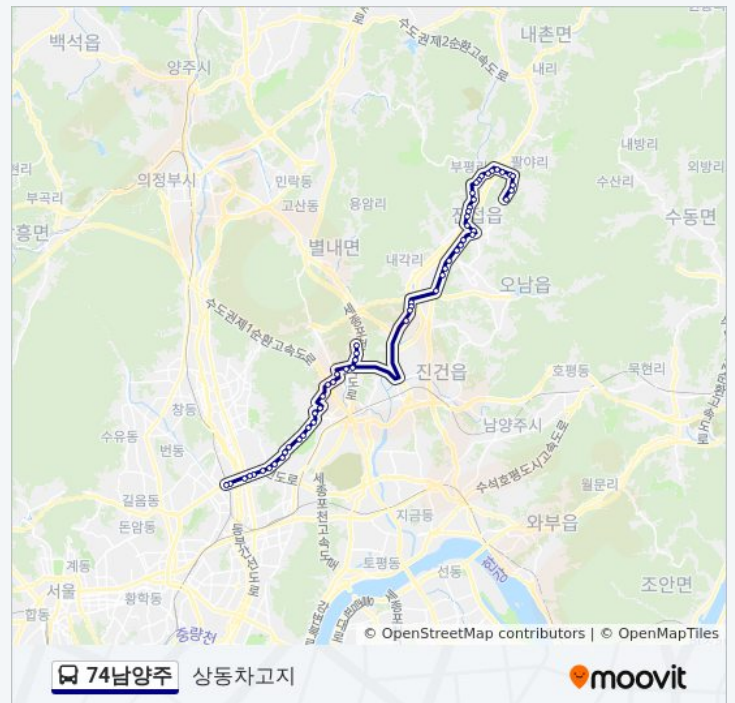

월요일	오전 5:00
화요일	오전 5:00
수요일	오전 5:00
목요일	오전 5:00
금요일	오전 5:00
토요일	미 운행중

74남양주 버스 정보

방향: 상동차고지

정거장: 58

이동 시간: 53 분

노선 요약:

유승한내들2차,세종로묘원입구

Lh남양주사업단