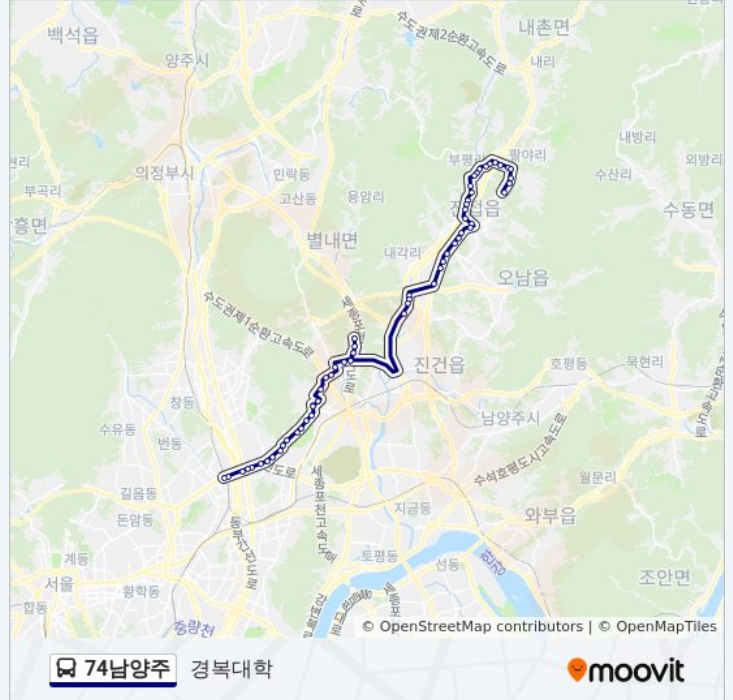

삼육대앞

한국체육과학연구원

태릉선수촌

태릉강릉

태릉국제사격장

서울여대.육군사관학교행정안내소

육군사관학교정문

공릉중학교입구

화랑대역

주양교회앞

농협앞

태릉입구역

석계역2번출구

석계역1번출구

방향: 경북대학

정류장 55개

[노선 일정 보기](#)

석계역

태릉입구역

태릉입구역7번출구

주유소앞다운복지관

화랑대역1번출구

공릉중학교입구

육군사관학교정문