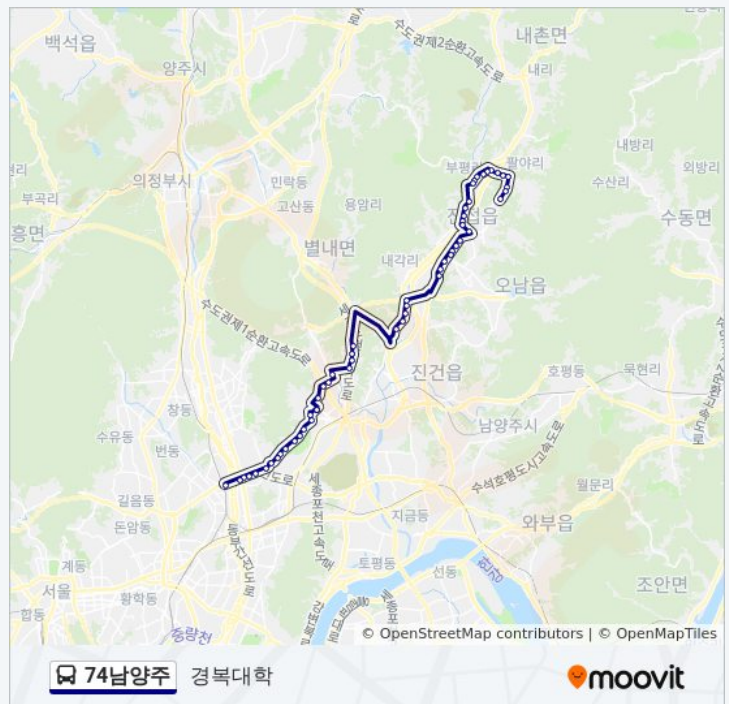

남광하우스토리.중말사거리

남광하우스토리후문

전도치마을

74남양주 버스 시간표

경북대학 경로 시간표:

일요일	오전 5:00 - 오후 8:00
월요일	오전 5:00 - 오후 8:00
화요일	오전 5:00 - 오후 8:00
수요일	오전 5:00 - 오후 8:00
목요일	오전 5:00 - 오후 8:00
금요일	오전 5:00 - 오후 8:00
토요일	오전 5:00 - 오후 8:00

74남양주 버스 정보

방향: 경북대학

정거장: 55

이동 시간: 56 분

노선 요약:

영서마을

원내곡

동촌마을