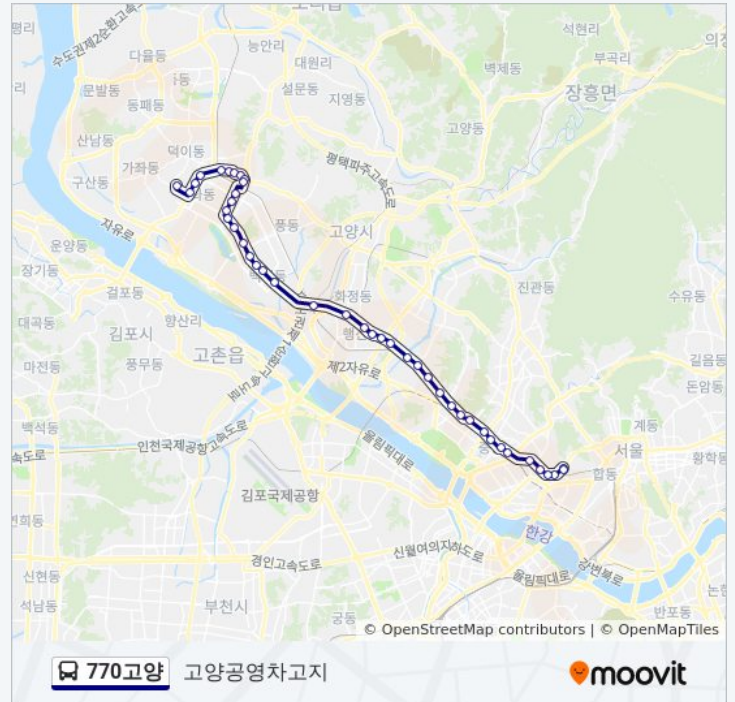

성저초등학교

770고양 버스 정보

방향: 고양공영차고지

정거장: 43

이동 시간: 61 분

노선 요약:

농수산물센터

예비군훈련장.성저3.4단지