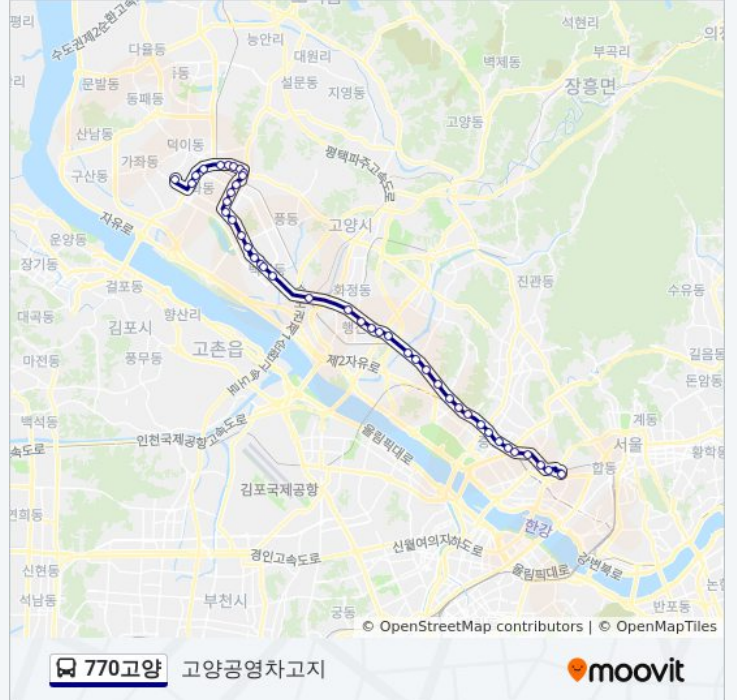

770고양 버스 정보

방향: 고양공영차고지

정거장: 43

이동 시간: 61 분

노선 요약:

대곡역(중)

고양경찰서

행신초등학교(중)

수색교

수색역앞

디지털미디어시티역

북가좌동삼거리

Dmc래미안E.편한세상요진아파트

모래내시장.가좌역

사천교

연희104고지앞.구성산회관

서대문우체국

연세대앞

신춘기차역

방향: 고양공영차고지

정류장 43개

[노선 일정 보기](#)

이대후문

이대후문

세브란스병원앞

연세대앞

서대문우체국

연희104고지앞.구성산회관

모래내시장.가좌역

770고양 버스 시간표

고양공영차고지 경로 시간표:

| | |
|-----|--------------------|
| 일요일 | 오전 4:40 - 오후 10:40 |
| 월요일 | 오전 4:40 - 오후 10:40 |
| 화요일 | 오전 4:40 - 오후 10:40 |
| 수요일 | 오전 4:40 - 오후 10:40 |
| 목요일 | 오전 4:40 - 오후 10:40 |
| 금요일 | 오전 4:40 - 오후 10:40 |
| 토요일 | 오전 4:40 - 오후 10:40 |