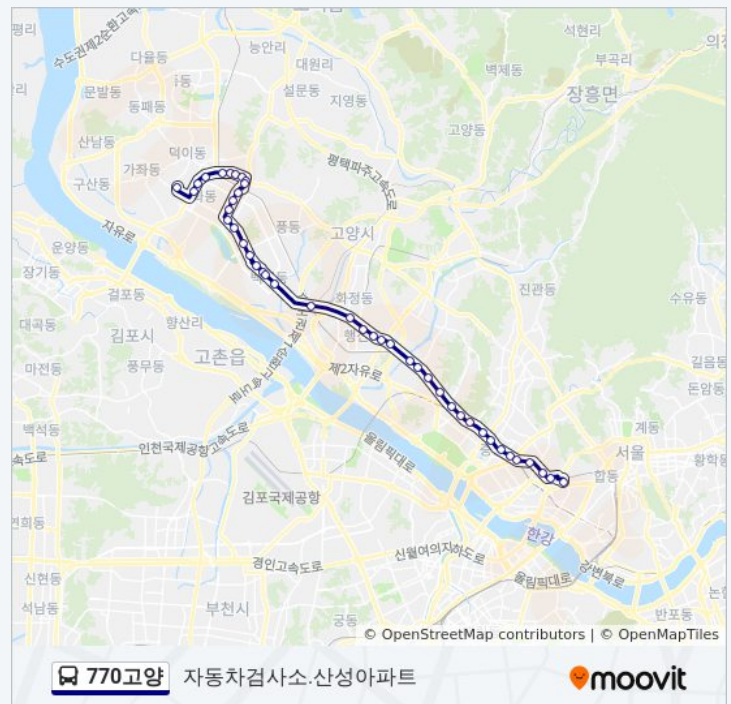

백석동(중)

대곡역(중)

고양경찰서

행신초등학교(중)

행신동(중)

소만마을

770고양 버스 시간표

자동차검사소.산성아파트 경로 시간표:

| | |
|-----|---------|
| 일요일 | 미 운행중 |
| 월요일 | 오전 4:40 |
| 화요일 | 오전 4:40 |
| 수요일 | 오전 4:40 |
| 목요일 | 오전 4:40 |
| 금요일 | 오전 4:40 |
| 토요일 | 미 운행중 |

770고양 버스 정보

방향: 자동차검사소.산성아파트

정거장: 43

이동 시간: 55 분

노선 요약:

서정마을(중)

화도교(중)

화전역앞(중)

항공대입구(중)

덕은동(중)

덕은교.은평차고지앞

수색교

수색역앞

디지털미디어시티역