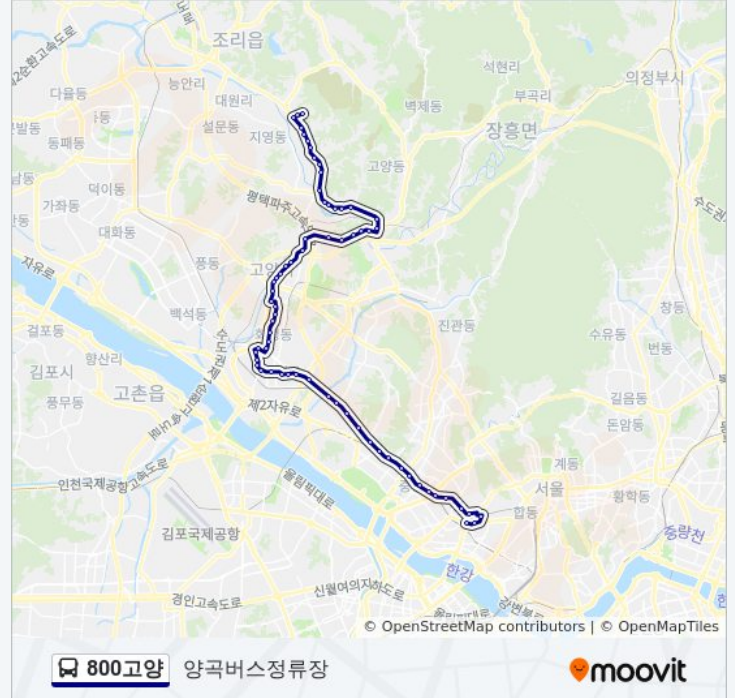

가라뫼.소만마을1단지

서정마을(중)

화도교(중)

화전역앞(중)

항공대입구(중)

덕은동(중)

덕은교.은평차고지앞

수색교