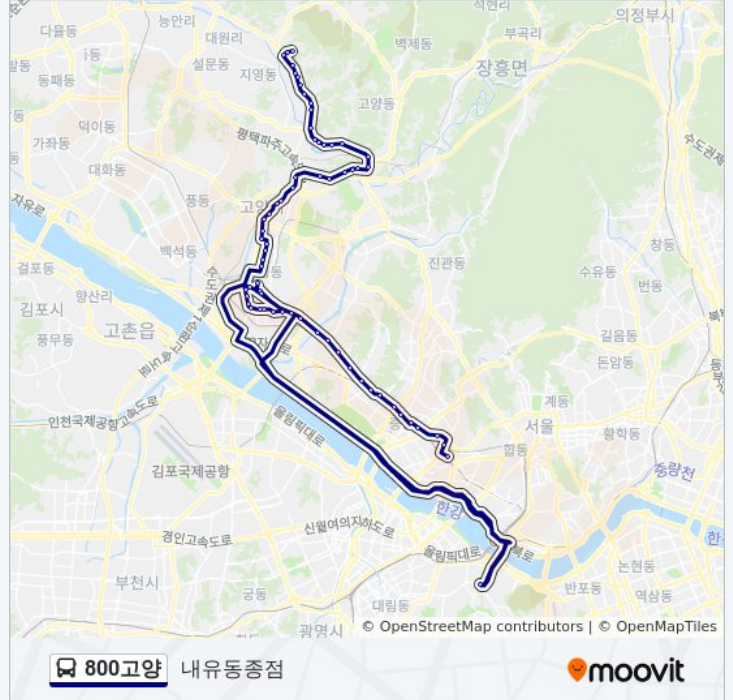

행신Sk뷰아파트

행신동삼거리

행신도서관

능곡중학교

능곡고교

능곡병원

토당고가.별빛마을9단지

샘터마을3단지

옥빛마을16단지

고양경찰서앞

상도2동대림아파트

덕양구청

단독주택단지

명지병원.은빛마을5단지

화정1동주민센터

고양어울림누리.달빛동부아파트

성사2동주민센터

고양시청.주교동

원당초등학교입구

원릉역

윗배다리

부대앞

왕릉골

낙타고개.원당골

부대앞.군인아파트

원신동주민센터

송강마을

신원교

서울시립승화원

대자동

필리핀참전비

새서울아파트

관산동.벽제시장