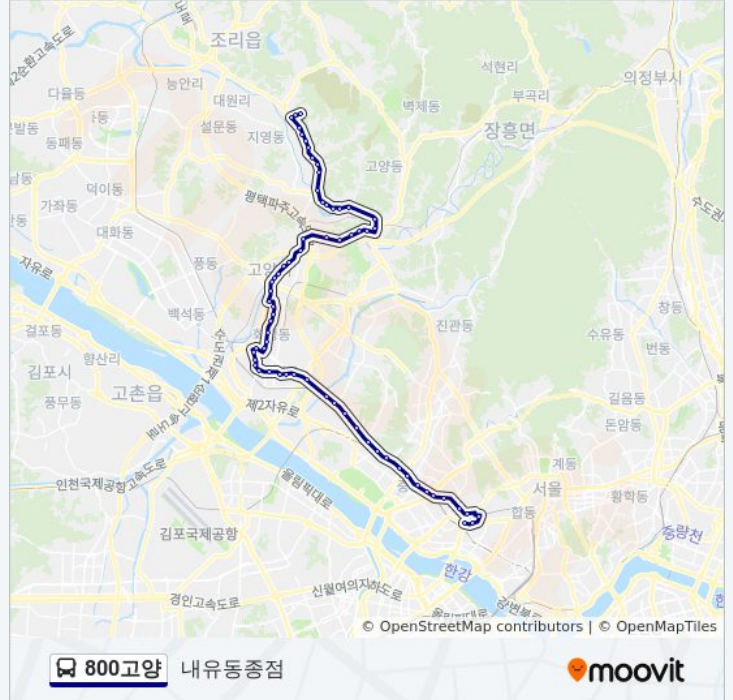

화전역앞(중)

항공대입구(중)

덕은동(중)

덕은교.은평차고지앞

수색교

수색역앞

디지털미디어시티역

북가좌동삼거리

Dmc래미안E.편한세상요진아파트

모래내시장.가좌역

사천교

연희104고지앞.구성산회관

서대문우체국

연세대앞

신촌기차역

신촌오거리.2호선신촌역