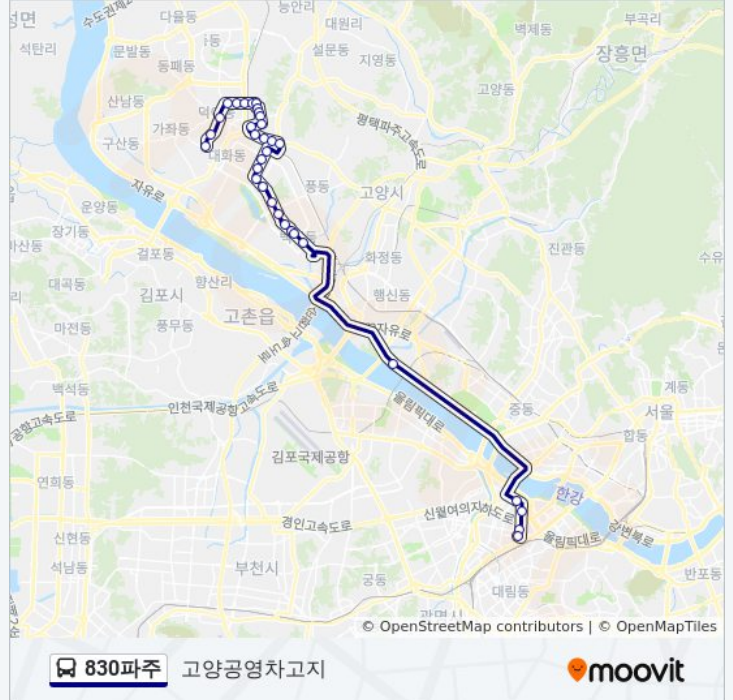

830파주

고양공영차고지

[웹사이트 모드로 보기](#)

830파주 버스 노선 (고양공영차고지)은(는) 3 경로가 있습니다. 주중운영 시간은 다음과 같습니다:

(1) 고양공영차고지: 오전 5:10 - 오후 10:10(2) 고양공영차고지: 오전 4:40 - 오후 10:10(3) 교하차고지: 오전 4:40
내 근처의 가장 가까운 830파주 버스를 찾으려면 무빗을 사용하여 다음 830파주 버스 도착시간을 확인하세요.

830파주 버스 시간표

고양공영차고지 경로 시간표:

일요일	오전 4:40 - 오후 10:10
월요일	오전 5:10 - 오후 10:10
화요일	오전 5:10 - 오후 10:10
수요일	오전 5:10 - 오후 10:10
목요일	오전 5:10 - 오후 10:10
금요일	오전 5:10 - 오후 10:10
토요일	오전 4:40 - 오후 10:10

830파주 버스 정보

방향: 고양공영차고지

정거장: 33

이동 시간: 51 분

노선 요약:

- 일산동구청(중)
- 마두역(중)
- 호수마을(중)
- 알미공원(중)
- 백석역(중)
- 백석동(중)
- 난지도하수처리장
- 당산역삼성래미안아파트
- 삼환아파트
- 영등포시장
- 영등포소방서.타임스퀘어

방향: 고양공영차고지

정류장 33개
[노선 일정 보기](#)

- 영등포시장
- 당산푸르지오아파트
- 당산역삼성래미안아파트
- 난지도하수처리장
- 백석동(중)
- 백석역(중)
- 흰돌마을(중)
- 마두역(중)
- 일산동구청(중)
- 일산경찰서(중)
- 강선마을(중)
- 강선초등학교
- 문화초등학교
- 신일초등학교
- 후동입구
- 산들마을입구
- 현대홈타운
- 일산시장

830파주 버스 시간표

고양공영차고지 경로 시간표:

일요일	오전 4:40 - 오후 10:10
월요일	오전 4:40 - 오후 10:10
화요일	오전 4:40 - 오후 10:10
수요일	오전 4:40 - 오후 10:10
목요일	오전 4:40 - 오후 10:10
금요일	오전 4:40 - 오후 10:10
토요일	오전 4:40 - 오후 10:10

830파주 버스 정보

방향: 고양공영차고지
정거장: 33
이동 시간: 49 분
노선 요약: