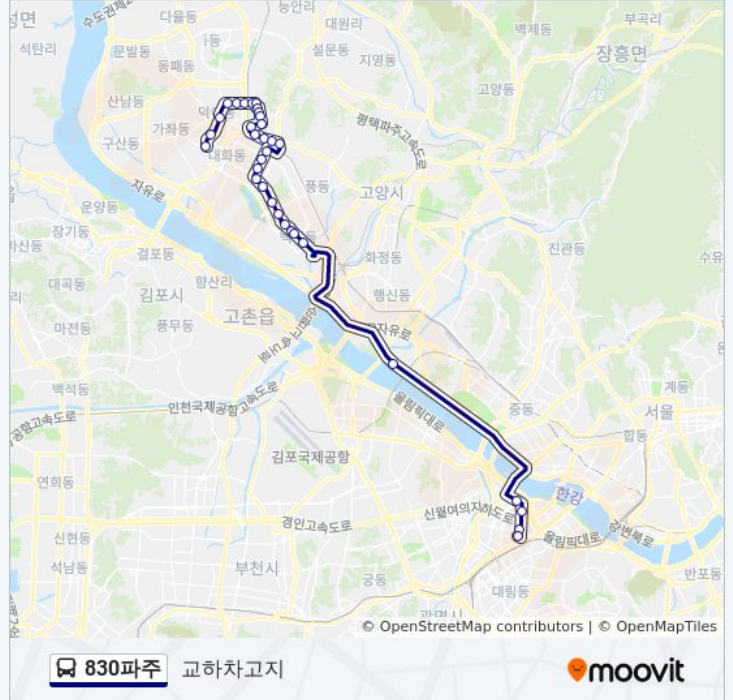

일산시장

현대홈타운

산들대림아파트.롯데마트

신일초등학교

문화초등학교

강선초등학교

강선마을(중)

일산경찰서(중)

일산동구청(중)

마두역(중)

호수마을(중)

알미공원(중)

백석역(중)

백석동(중)

난지도하수처리장

당산역삼성래미안아파트

삼환아파트

영등포시장

영등포소방서.타임스퀘어

830파주 버스 시간표와 경로 지도는 moovitapp.com 에서 오프라인 PDF로 사용할 수 있습니다. [무빗 앱](#) url을 사용하여 실시간 버스 시간, 기차 일정 또는 지하철 일정과 서울시 내의 모든 대중 교통의 단계별 방향안내를 받을 수 있습니다.

[무빗에 대해](#) · [MaaS 솔루션](#) · [지원 국가](#) · [무비터 커뮤니티](#)

© 2023 무빗 - 모든 권리가 보호됨

실시간 도착 시간을 확인하세요