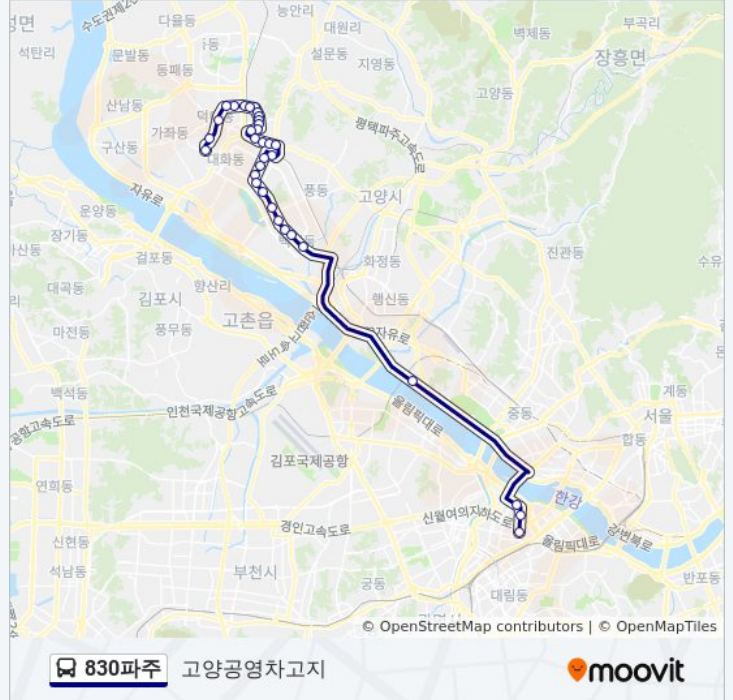

830파주 버스 시간표

고양공영차고지 경로 시간표:

일요일	오전 4:40 - 오후 10:10
월요일	오전 4:40 - 오후 10:10
화요일	오전 4:40 - 오후 10:10
수요일	오전 4:40 - 오후 10:10
목요일	오전 4:40 - 오후 10:10
금요일	오전 4:40 - 오후 10:10
토요일	오전 4:40 - 오후 10:10

830파주 버스 정보

방향: 고양공영차고지
정거장: 33
이동 시간: 49 분
노선 요약:

탄현큰마을

일산가구단지사거리

하이파크시티3.5단지

하이파크시티2.4단지

덕이초등학교

성저리

고양공영차고지

방향: 교하차고지