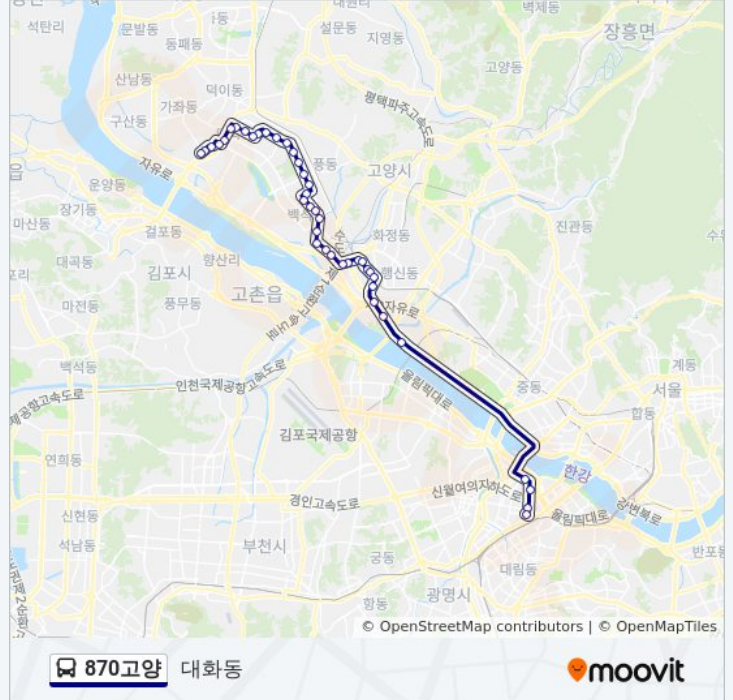

방향: 대화동

정거장: 41

이동 시간: 56 분

노선 요약:

화훼단지

섬말다리

신주택

일산화훼단지

맨돌

행주산성입구.행주내동

난지도하수처리장

당산역삼성래미안아파트

삼환아파트

영등포시장

영등포소방서.타임스퀘어

방향: 대화동