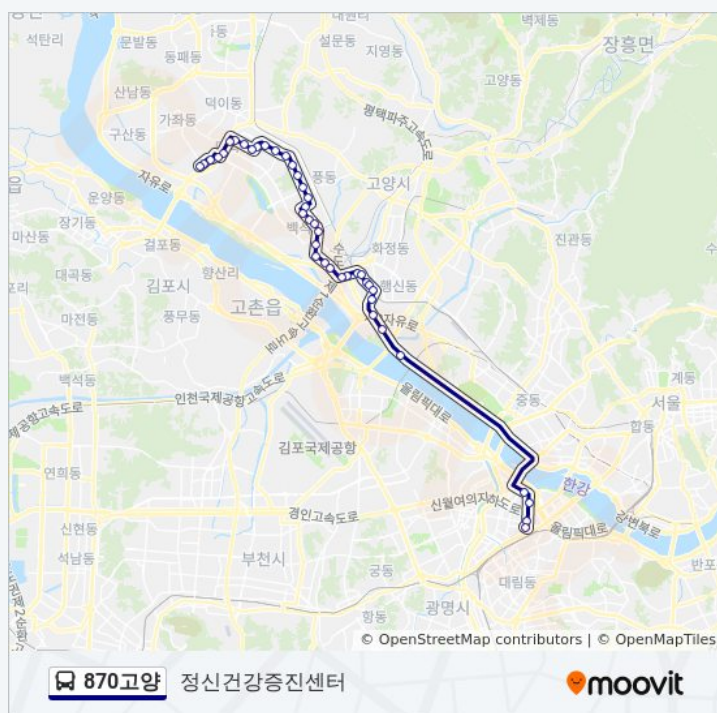

일요일	미 운행중
월요일	오전 4:40
화요일	오전 4:40
수요일	오전 4:40
목요일	오전 4:40
금요일	오전 4:40
토요일	미 운행중

870고양 버스 정보

방향: 정신건강증진센터

정거장: 41

이동 시간: 50 분

노선 요약:

능곡전화국

능곡화원

맨들

행주산성입구.행주내동

난지도하수처리장

당산역삼성래미안아파트

삼환아파트

영등포시장

영등포소방서.타임스퀘어

870고양 버스 시간표와 경로 지도는 moovitapp.com 에서 오프라인 PDF로 사용할 수 있습니다. [무빗앱](#) url을 사용하여 실시간 버스 시간, 기차 일정 또는 지하철 일정과 서울시 내의 모든 대중 교통의 단계별 방향안내를 받을 수 있습니다.