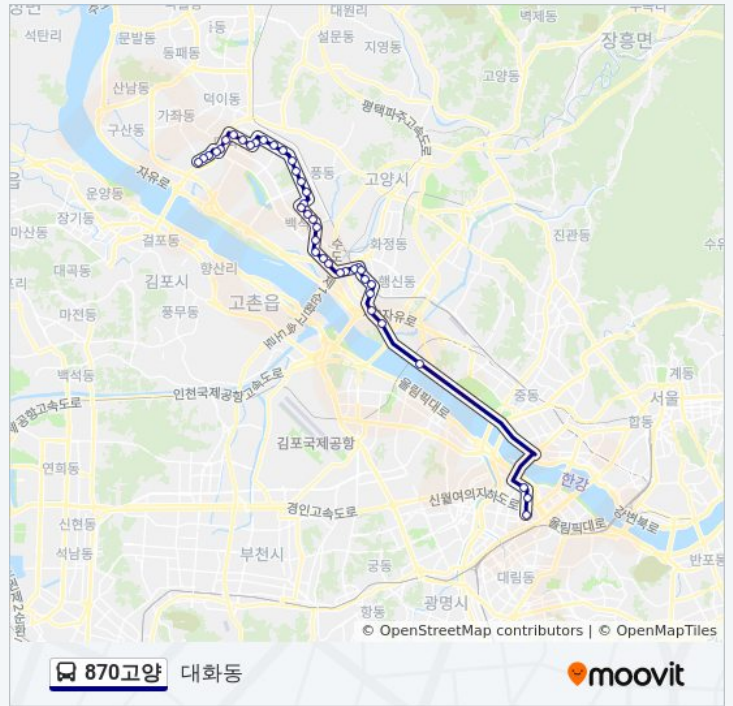

후곡한양아파트

오마중학교

문촌마을.라이프아파트

연세프라자

장성중학교

예비군훈련장.성저3.4단지

대화중학교.종합운동장

건설센타후문

송포파출소.송포농협

양우아파트

대화동

방향: 정신건강증진센터

정류장 41개

870고양 버스 시간표

정신건강증진센터 경로 시간표:

- 대화동
- 현대파크아파트.양우아파트
- 송포파출소.송포농협
- 건설센타후문
- 대화중학교.종합운동장
- 예비군훈련장.성저3.4단지
- 장성중학교.대진고등학교
- 연세프라자
- 문촌마을6.7단지.쌍용아파트.기
- 오마초등학교
- 후곡롯데아파트
- 일산3동주민센터
- 밤가시마을
- 초가집.저동고교
- 국립암센터
- 정발고등학교
- 마두1동주민센터
- 백석고등학교
- 법원공무원교육청
- 백석8블럭.일산병원
- 일산병원
- 어린이교통공원
- 화훼단지
- 섬말다리
- 신주택
- 일산화훼단지
- 삼성당
- 삼성당다리
- 삼화연립
- 능곡초교
- 능곡시장
- 능곡역

일요일	미 운행중
월요일	오전 4:40
화요일	오전 4:40
수요일	오전 4:40
목요일	오전 4:40
금요일	오전 4:40
토요일	미 운행중

870고양 버스 정보

방향: 정신건강증진센터

정거장: 41

이동 시간: 50 분

노선 요약:

능곡전화국

능곡화원