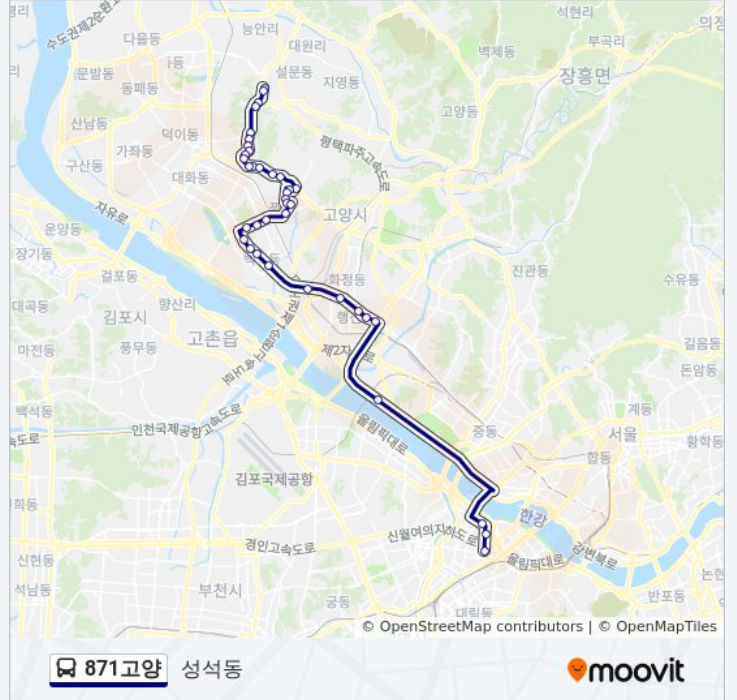

871고양 버스 정보

방향: 성석동

정거장: 38

이동 시간: 53 분

노선 요약:

숲속마을7.9단지

세원고교입구.동국대병원사거리

부대앞

해태쇼핑.중산사거리

고봉초교.중산고교

부대앞

상감천마을

청석궁.성석동감내

성석동

871고양 버스 시간표와 경로 지도는 moovitapp.com 에서 오프라인 PDF로 사용할 수 있습니다. [무빗 앱](#) url을 사용하여 실시간 버스 시간, 기차 일정 또는 지하철 일정과 서울시 내의 모든 대중 교통의 단계별 방향안내를 받을 수 있습니다.

[무빗에 대해](#) · [MaaS 솔루션](#) · [지원 국가](#) · [무비터 커뮤니티](#)

© 2023 무빗 - 모든 권리가 보호됨

실시간 도착 시간을 확인하세요