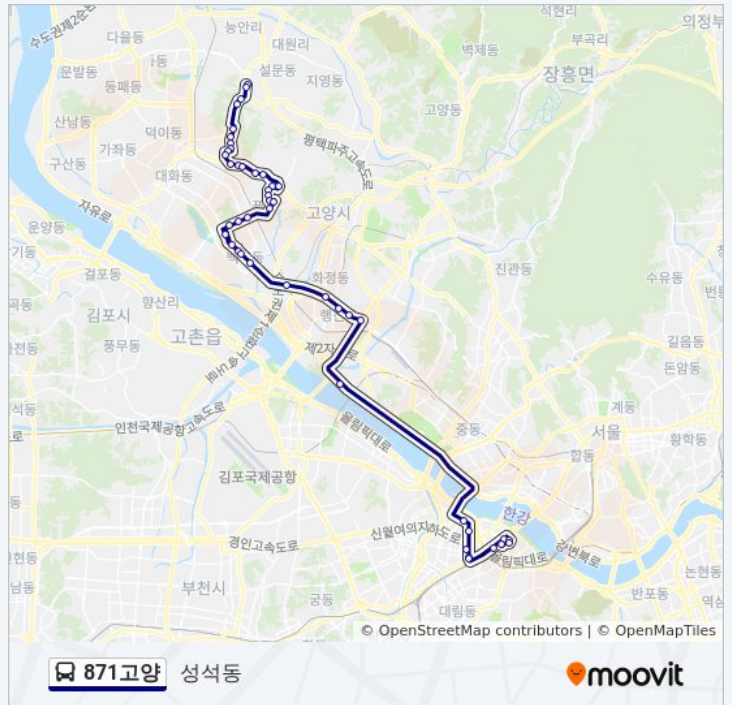

행신초등학교(중)

행신동(중)

서정마을입구

난지도하수처리장

당산역삼성래미안아파트

삼환아파트

871고양 버스 정보

방향: 성석동

정거장: 46

이동 시간: 63 분

노선 요약:

영등포시장

경방타임스퀘어.신세계백화점

전경련회관

여의도환승센터

중소기업진흥공단

한국거래소.구증권선물거래소

여의도지하차도입구

신세계백화점

방향: 성석동

정류장 38개

[노선 일정 보기](#)

영등포시장

당산푸르지오아파트