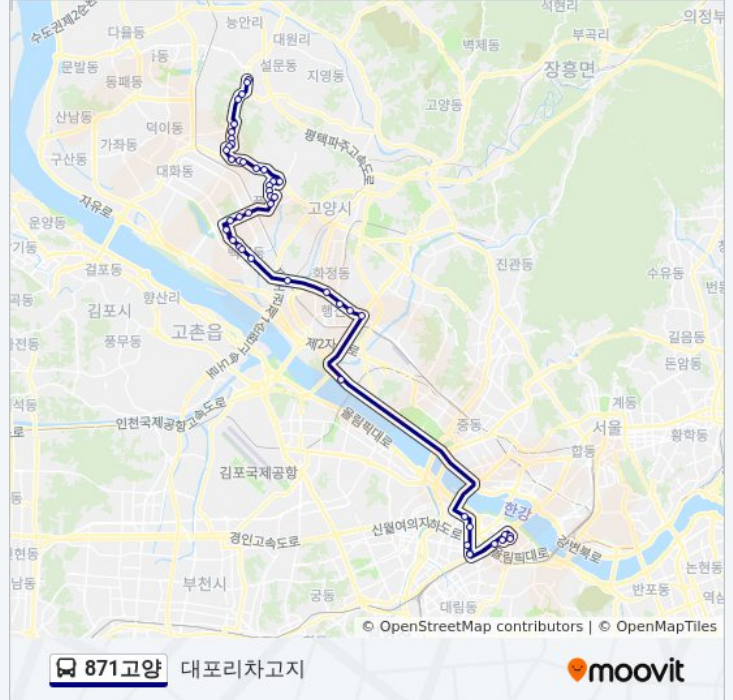

삼환아파트

영등포시장

경방타임스퀘어.신세계백화점

전경련회관

여의도환승센터

중소기업진흥공단

한국거래소.구증권선물거래소

여의도지하차도입구

신세계백화점

방향: 성석동

정류장 46개

[노선 일정 보기](#)

성석동

청석궁.성석동감내

상감천마을

부대앞.고양실업고교