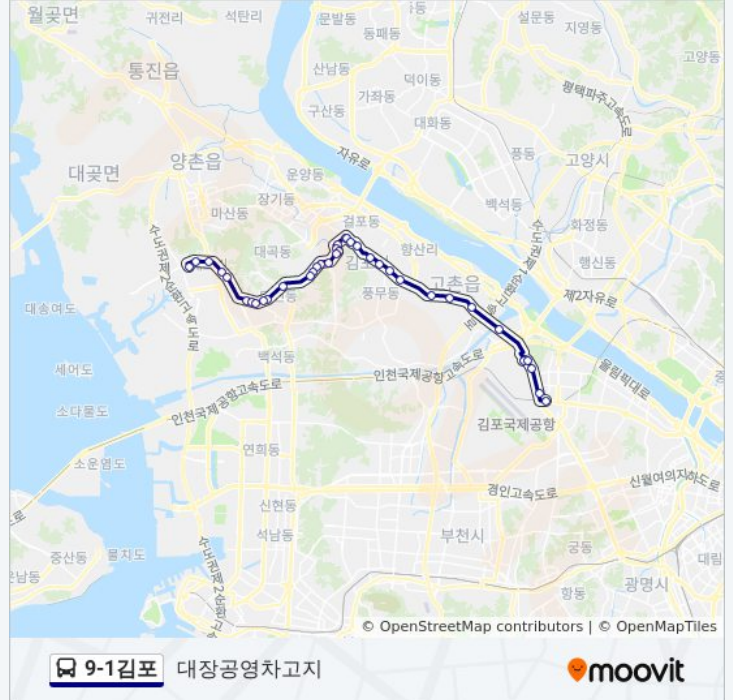

노선 요약:

서울정형외과.검단입구

김포초교.구경찰서

풍년마을.김포고

사우고교.김포시청

조리미입구

선수동

장곡

천등고개

고촌

평교다리

개화역광역환승센터

개화역광역환승센터

개화검문소

개화파출소

방화중학교

송정역

방향: 이젠

정류장 38개

[노선 일정 보기](#)

이젠

금빛마을.자연앤아파트

양촌산업단지입구

가현오일뱅크