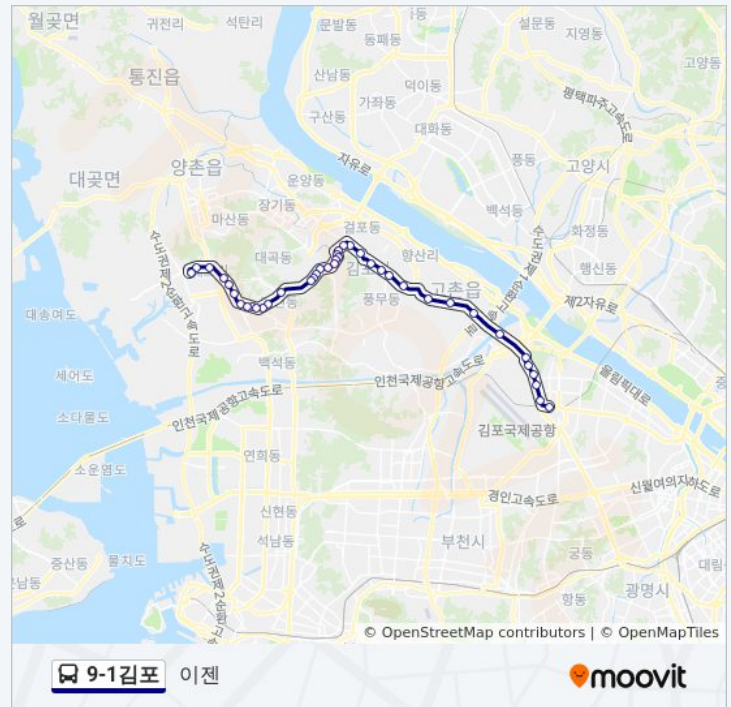

개화검문소

상사마을

평교다리

고촌

천등고개

장곡

선수동

조리미입구

사우고.김포시청

풍년마을.김포고

한전앞.구경철서

한일아파트

대우아파트

삼환아파트

쌍용아파트

신화아파트

홈플러스

신안실크밸리

신명스카이뷰

월드아파트

검단2동주민자치센터

길훈.백두아파트

백두아파트

검단초등학교

검단고등학교

검단농협

검단지구대

다정부부한의원

검단하나아파트

대림통상

스포월드골프연습장

좌동마을입구

한사랑어린이집

금요일

오전 5:10 - 오후 8:10

토요일

오전 5:10 - 오후 8:10

9-1김포 버스 정보

방향: 이젠

정거장: 40

이동 시간: 50 분

노선 요약: