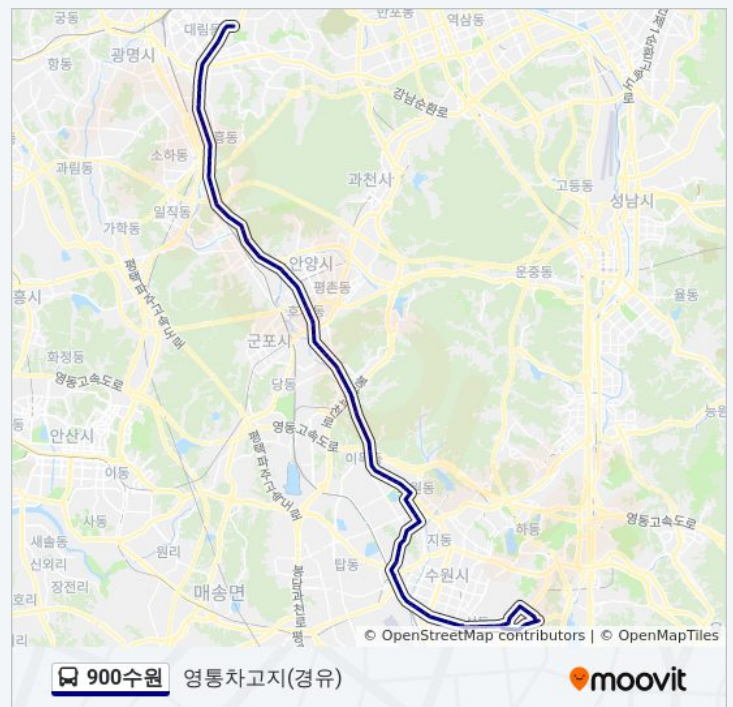

이마트

수원버스터미널

남수원초등학교

세류2동주민센터

세류사거리

새터마을

세류중학교.아세아시멘트

역전시장

수원역.Ak프라자

고등동구터미널

900수원 버스 시간표

영통차고지(경유) 경로 시간표:

일요일	오전 4:10 - 오후 10:52
월요일	오전 4:43 - 오후 10:52
화요일	오전 4:43 - 오후 10:52
수요일	오전 4:43 - 오후 10:52
목요일	오전 4:43 - 오후 10:52
금요일	오전 4:43 - 오후 10:52
토요일	오전 4:10 - 오후 10:52

900수원 버스 정보

방향: 영통차고지(경유)

정거장: 87

이동 시간: 106 분

노선 요약:

고등동주민센터

수원여자고교

화서시장.화서사거리병무청입구