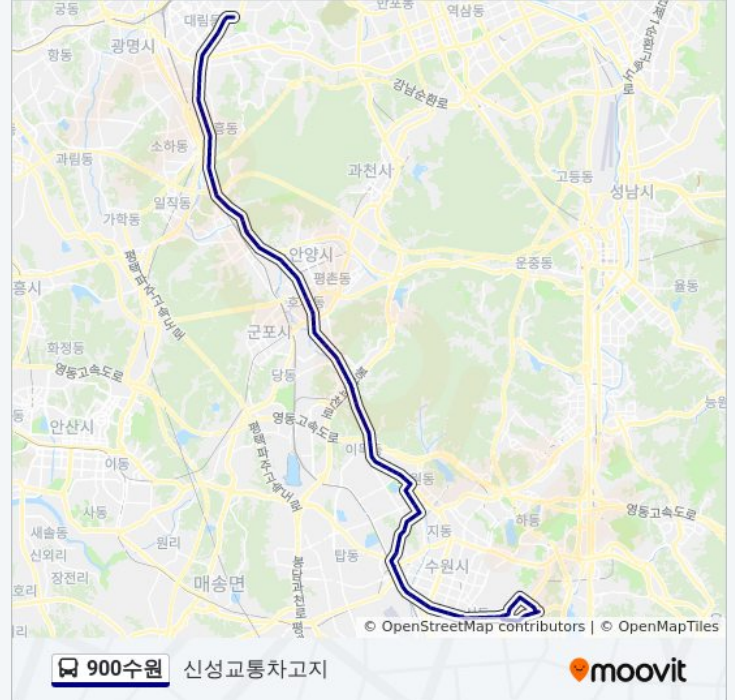

남수원초등학교

세류2동주민센터

세류사거리

새터마을

세류중학교.아세아시멘트

역전시장

수원역.Ak프라자

고등동구터미널

고등동주민센터

수원여자고교

화서시장.화서사거리병무청입구

서문치안센터

화서문.장안공원

장안공원

장안문.느림보타운

Kt수원지사.국민연금북수원지사

수원종합운동장.수원시체육회관

수원Kt위즈파크

한일타운.경기일보.홈플러스

수일여중.대우건설기술연구원.경

수일중학교

한국가스안전공사.택시공제조합

경기도보건환경연구원.삼익아파

경기도인재개발원.경기개발연구

효행공원

골사그네

통미마을

의왕소방서슬거원효아파트

고천파출소

고천.의왕시청

오전동주민센터

의왕지구대.글로벌도서관

가구단지입구