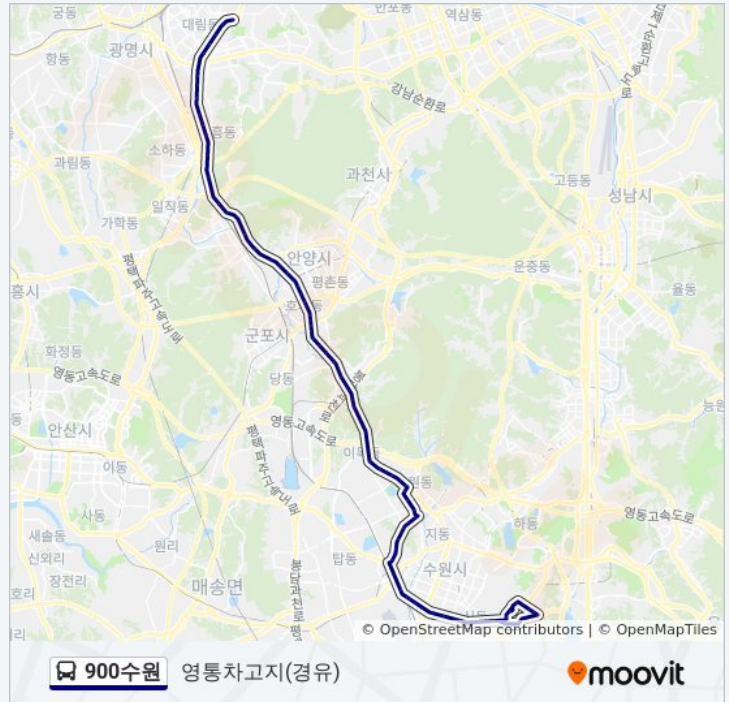

통미마을대안사앞

골사그네

900수원 버스 정보

방향: 영통차고지(경유)

정거장: 80

이동 시간: 101 분

노선 요약:

경기도인재개발원.경기개발연구