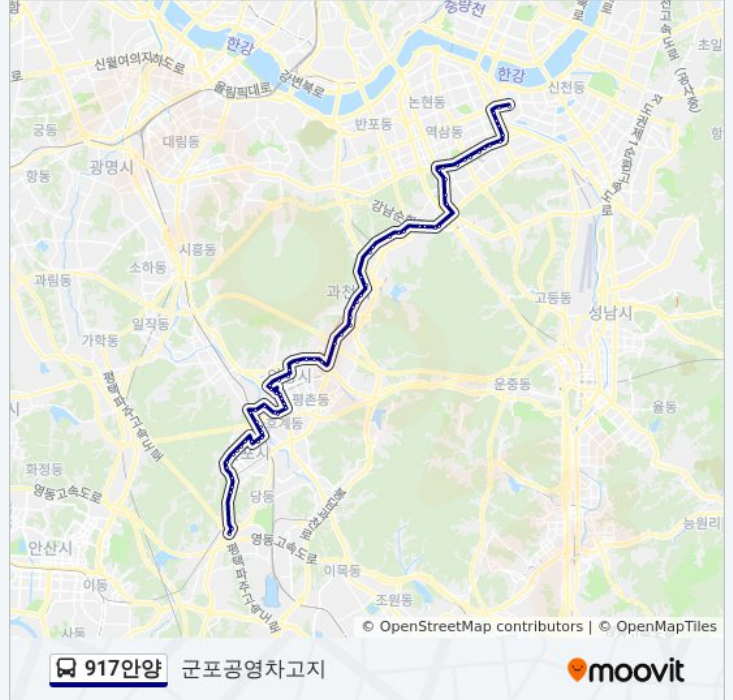

과천성당

환경사업소

선바위역

안골

식유촌마을

Lh서초스타힐스아파트

Lh서초아파트

화훼단지

주암동

양재동화물터미널

양재2동주민센터.양재꽃시장

언남고교
일동제약사거리
양재역
양재역.양재1동주민센터
매봉역
도곡개포한신아파트
군인공제회관
도곡역
대치동우성아파트
대치역
대치동미도아파트
쌍용아파트
새마을운동중앙회
총회회관.휘문고입구
삼성역
강남경찰서.강남운전면허시험장
잠실종합운동장

방향: 군포공영차고지

정류장 69개
[노선 일정 보기](#)

잠실종합운동장
삼성역
휘문고.대치2동주민센터
대치동은마아파트
은마아파트
대치역
청실아파트
도곡역
숙명여고
매봉삼성아파트Sk리더스뷰
매봉역
양재역말죽거리.강남베드로병원