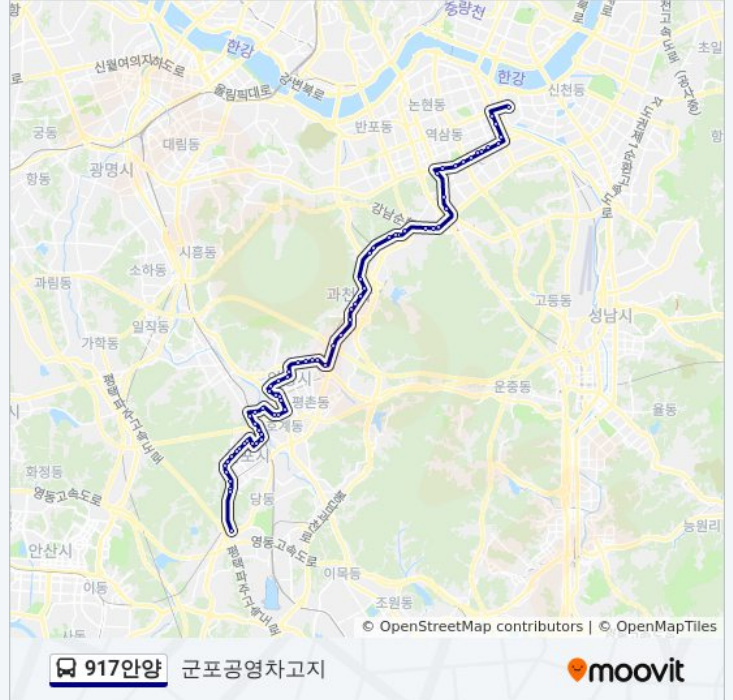

양재역신한은행앞

시민의숲

At센터.양재꽃시장

양재동화물터미널

주암동

남서울화훼단지

송동마을.스타힐스아파트

서초에코리치아파트

식유촌입구

안골

선바위역

환경사업소

과천성당

과천10단지

경기도립과천도서관앞

Kt과천지사

정부과천청사

과천주공2.3단지

찬우물

갈현동부대

인덕원역4호선

동편마을입구

부림마을

관양1동주민센터

관양중학교

한가람삼성아파트

부림중학교

셋별단지

부흥초교.부흥중학교

은하수청구아파트

범계역

범계역.엔씨백화점

목련선경아파트