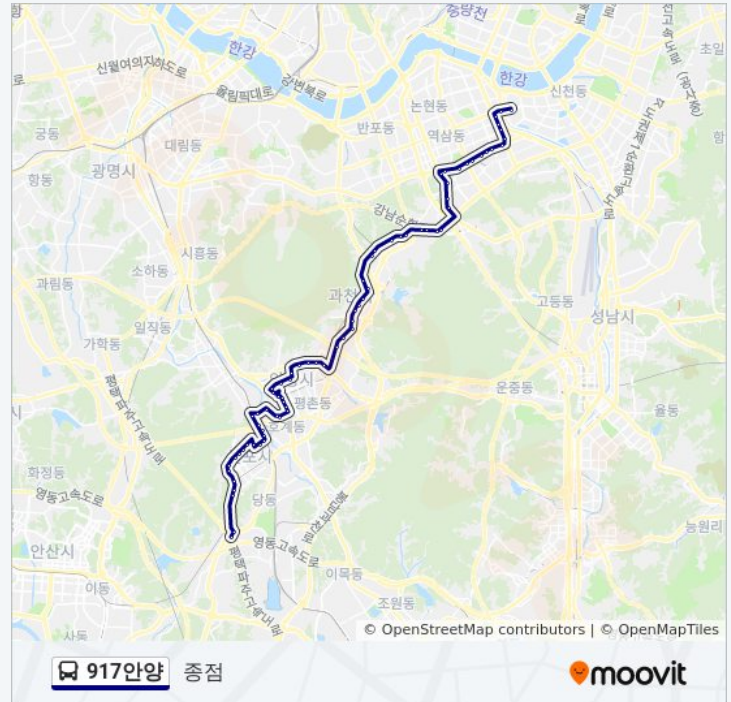

관양1동주민센터

부림마을

인덕원역4호선.인덕원성당

갈현동부대

찬우물

토요일

미 운행중

917안양 버스 정보

방향: 종점

정거장: 72

이동 시간: 70 분

노선 요약:

정보과학도서관

과천주공2.3단지

정부과천청사

Kt과천지사