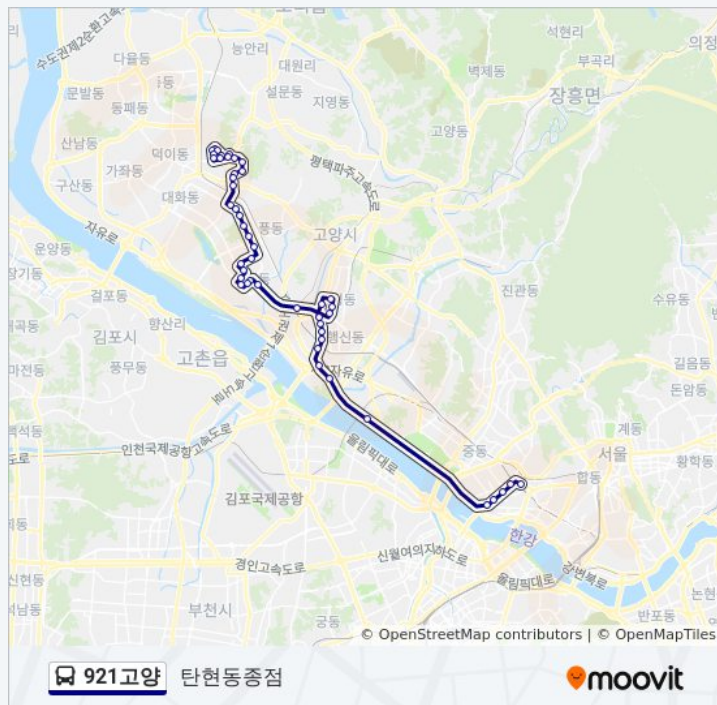

합정역

홀트아동복지회

난지도하수처리장

행주산성입구.행주내동

맨들

능곡화원

행주동주민센터.능곡전화국

능곡중학교

능곡고교

능곡병원

별빛공원

별빛마을7단지

별빛마을8단지.롯데마트

고양경찰서앞

대곡역(중)

백석동(중)

백석역3번출구

흰돌마을.서안아파트

백석중학교

백신고교

안산공원

금계초등학교.이마트

백석초등학교

마두1동주민센터

정발고등학교

국립암센터

초가집.저동고교

정발산동주민센터

밤가시마을

산들마을.대림아파트.롯데마트

쌍용아파트.중산마을입구

중산마을10단지.동신아파트

중산마을11단지.현대아파트.삼성

목요일 오전 5:00 - 오후 10:30

금요일 오전 5:00 - 오후 10:30

토요일 오전 5:00 - 오후 10:30

921고양버스 정보

방향: 탄현동종점

정거장: 47

이동 시간: 58 분

노선 요약: