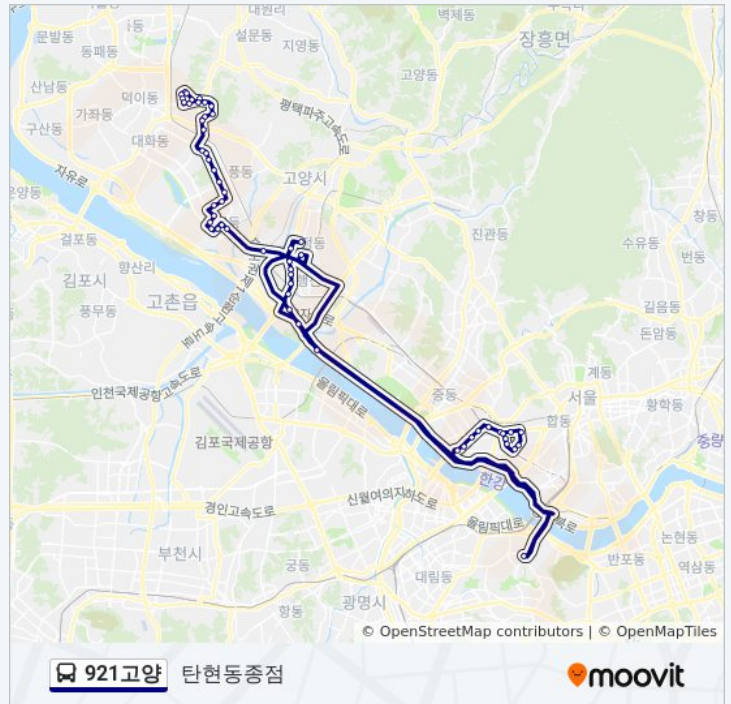

## 921고양 버스 시간표

탄현동종점 경로 시간표:

일요일	오전 5:00 - 오후 10:30
월요일	오전 5:30 - 오후 10:30
화요일	오전 5:30 - 오후 10:30
수요일	오전 5:30 - 오후 10:30
목요일	오전 5:30 - 오후 10:30
금요일	오전 5:30 - 오후 10:30
토요일	오전 5:00 - 오후 10:30

## 921고양 버스 정보

방향: 탄현동종점

정거장: 55

이동 시간: 101 분

노선 요약:

대곡역(중)

고양경찰서앞

상도2동대림아파트