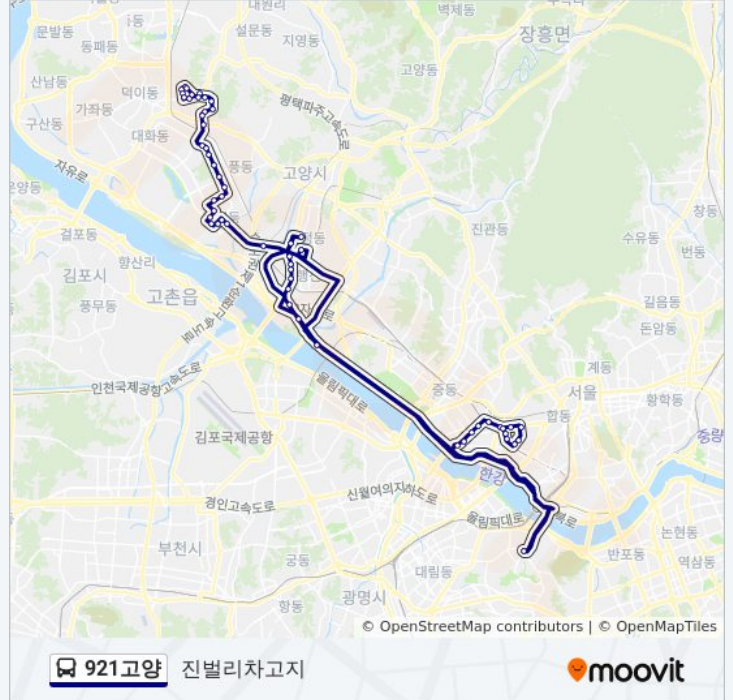

난지도하수처리장

양화진성지공원입구

합정역

서교동예식장타운

홍대입구역

동교동삼거리

신촌오거리.현대백화점

신촌오거리.2호선신촌역

이화여대입구

서강대학교후문

마포자이2차아파트

서강대학교

신촌로터리

신촌오거리.현대백화점