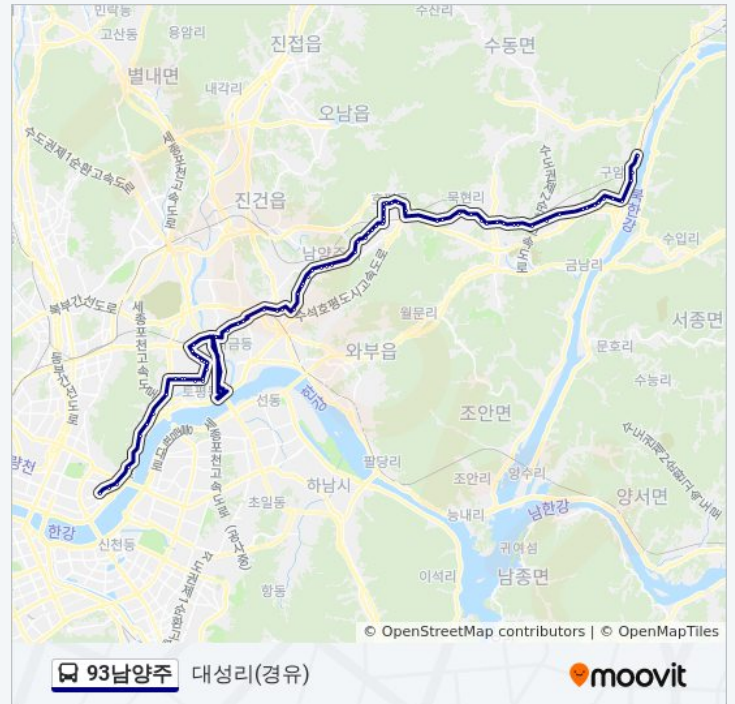

### 93남양주 버스 정보

**방향:** 대성리(경유)

**정거장:** 75

**이동 시간:** 91 분

**노선 요약:**

남양주시청

돌팍고개

장내마을.평내파출소