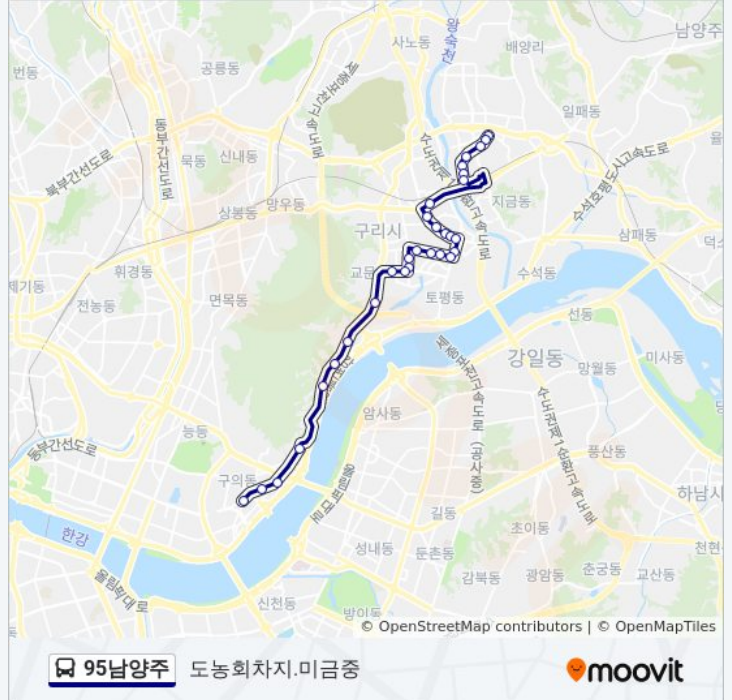

### 95남양주 버스 정보

방향: 도농회차지.미금중

정거장: 30

이동 시간: 29 분

노선 요약:

수택1동주민센터

수택동농협(구축협)

남양시장.교문정형외과

새마을금고.구리시장입구

롯데백화점.구리역입구(중)

롯데아파트

남양아파트

빙그레

도농동복지회관

부영아파트2단지후문

미금중학교

도농회차지.미금중

**방향: 운중동먹거리촌**

정류장 33개

[노선 일정 보기](#)

도농회차지.미금중

미금중학교

부영아파트2단지후문

도농동복지회관