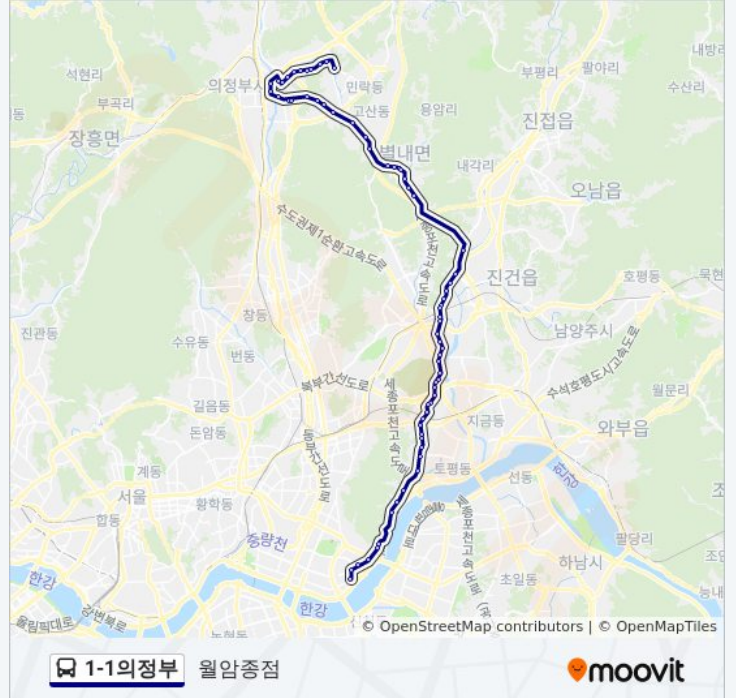

신곡현대아파트

동국대사법부속.영석고등학교

용현주공아파트.306보충대

만가대.솔외중학교

의정부교도소

고산동.뽕뽕

검은돌

수락산입구.동부거성아파트

청학리주공2.3단지.농협

청학리주공5단지.별내도서관

용암리입구.청학주공아파트

별내면사무소앞

경은학교앞

아랫미아리.퇴퇴

임승

뱅이삼거리.뱅이다리

퇴계원고등학교.금호아파트.뱅이

퇴계원관사.일신건영아파트

퇴계원초등학교

퇴계원농협

퇴계원극동아파트.세란병원

퇴계원다리

사노리나들목

양지마을.내양초교.시립노인요양

두레물골

사노리안말

구리시립묘지

돌무들

샘말.성신양회

동창마을.한진.금호아파트

구리문화원

우리나라최대왕릉군인동구릉

건영.성원아파트.동구동주민센터