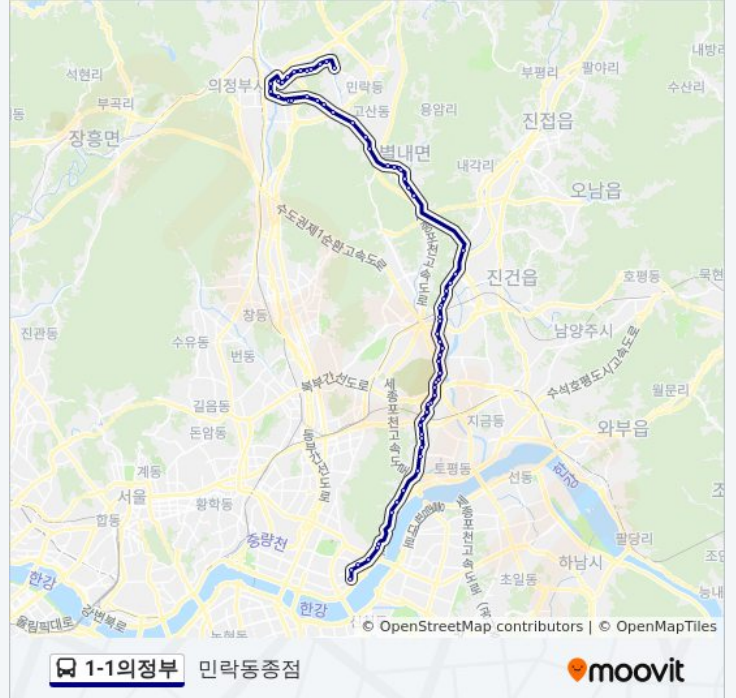

수락산입구.동부거성아파트
청학리주공2.3단지.농협
청학리주공5단지.별내도서관
용암리입구.청학주공아파트
별내면사무소앞
경은학교앞
아랫미아리.퇴퇴
임송
뱅이삼거리.뱅이다리
퇴계원고등학교.금호아파트.뱅이
퇴계원관사.일신건영아파트
퇴계원초등학교
퇴계원농협
퇴계원극동아파트.세란병원
퇴계원다리
사노리나들목
양지마을.내양초교.시립노인요양
두레물골
사노리안말
구리시립묘지
돌무들
샘말.성신양회
동창마을.한진.금호아파트
구리문화원
우리나라최대왕릉군인동구릉
건영.성원아파트.동구동주민센터
최촌마을
배탈고개.일신건영아파트
인창동주민센터.문화센터
교문사거리.인창초교
교문사거리
남양주세무서입구.금호아파트
구리시청.구리아트홀