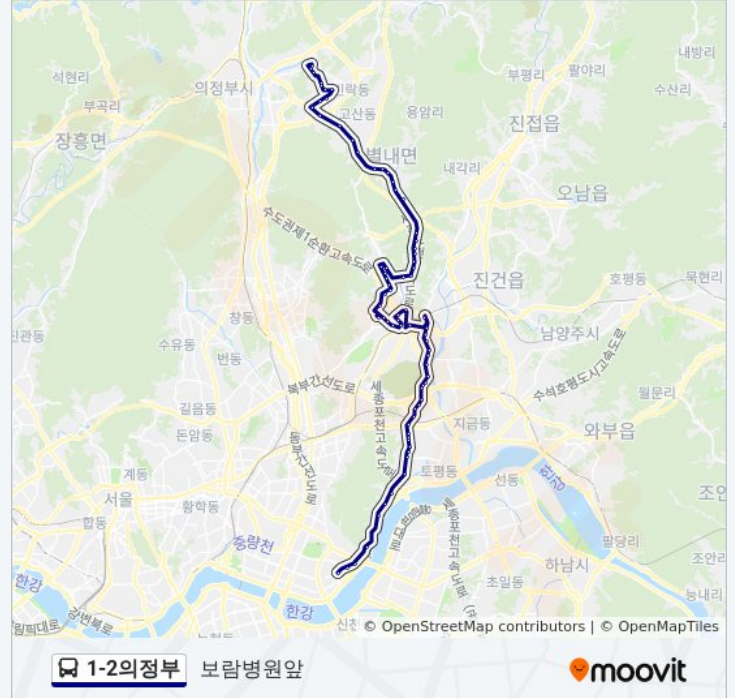

단독1

구별내면사무소

대원칸타빌후문,모아미래도

Lh남양주사업단

유승한내들2차,세종로묘원입구

남광하우스토리.중말사거리

남광하우스토리후문

넉바위마을