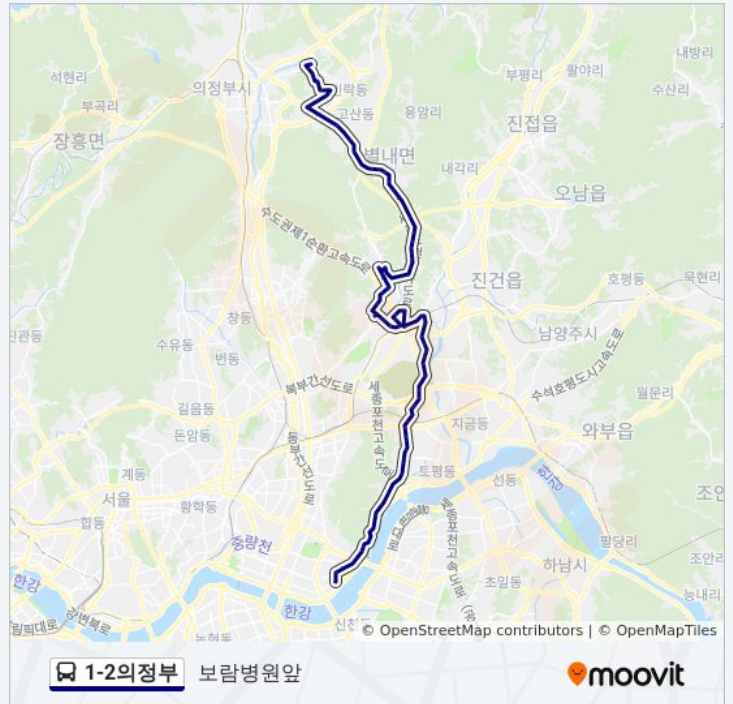

별가람중학교.별내리슈빌

금요일

오전 6:30 - 오후 9:30

토요일

오전 5:00 - 오후 9:30

1-2의정부 버스 정보

방향: 보람병원앞

정거장: 80

이동 시간: 92 분

노선 요약:

별내리슈빌아파트

Kcc스위첸아파트

화접초등학교

신일유토빌.별내파출소

쌍용예가아파트

별내동주민센터입구.우미린아파