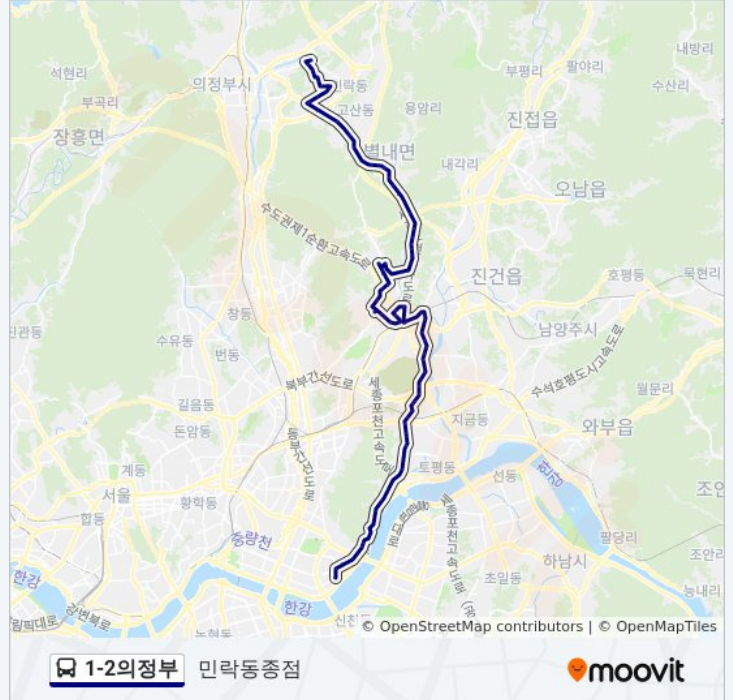

아랫미아리.퇴외

퇴메

중문마을

임촌마을

넉바위마을

남광하우스토리후문

남광하우스토리.중말사거리

유승한내들2차,세종로묘원입구

Lh남양주사업단

대원칸타빌후문.모아미래도

구별내면사무소

단독1

현대아이파크2차

현대아이파크1차

별가람중학교.별내리슈빌

별내리슈빌아파트

Kcc스위첸아파트

화접초등학교

신일유토빌.별내파출소

쌍용예가아파트

별내동주민센터입구.우미린아파

메가볼시티

별내역1번출구.환승센터

별내상업지구

상하수도관리센터

별내농협

구검문소

검문소.퇴계원5리

퇴계원사거리

퇴계원다리

사노리나들목

양지마을.내양초교.시립노인요양

두레물골