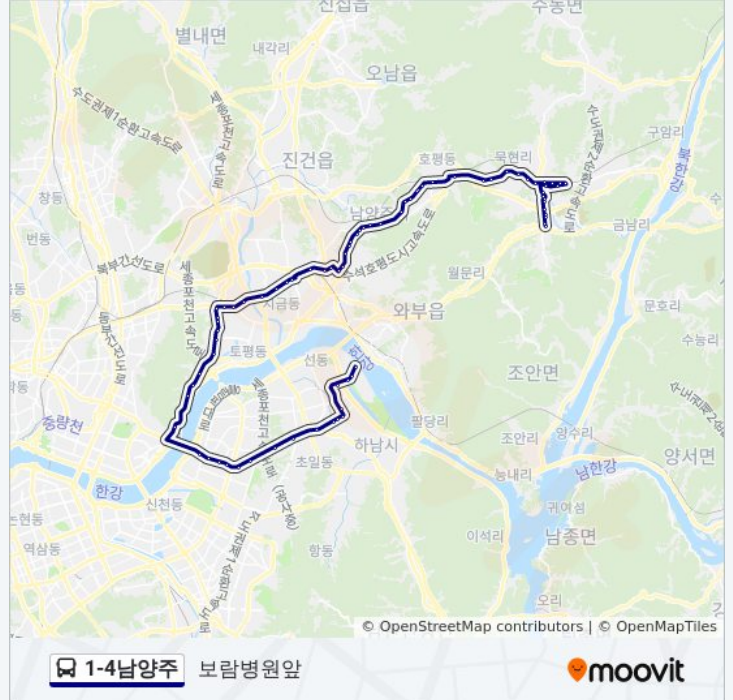

양정동사거리.양정주민센터입구

남양주제2청사.남양주경찰서(중)

지금동주민센터.양정초교.한화아

도농역.동화중고교.부영A(중)

가운휴먼시아.도농마제스타워(중)

롯데백화점(중)

돌다리(중)

한양대구리병원.중앙예식장(중)

교문사거리

남양주세무서입구.금호아파트

구리시청.구리아트홀

정각사입구

구리경찰서

한다리마을

아치울마을

챔피언스파크.동사골

우미내검문소.고구려대장간마을

워커힐입구

풍납토성

천호사거리.천호역6번출구.

강동역

길동사거리.강동세무서

둔촌2동주민센터

강동자이·프라자아파트