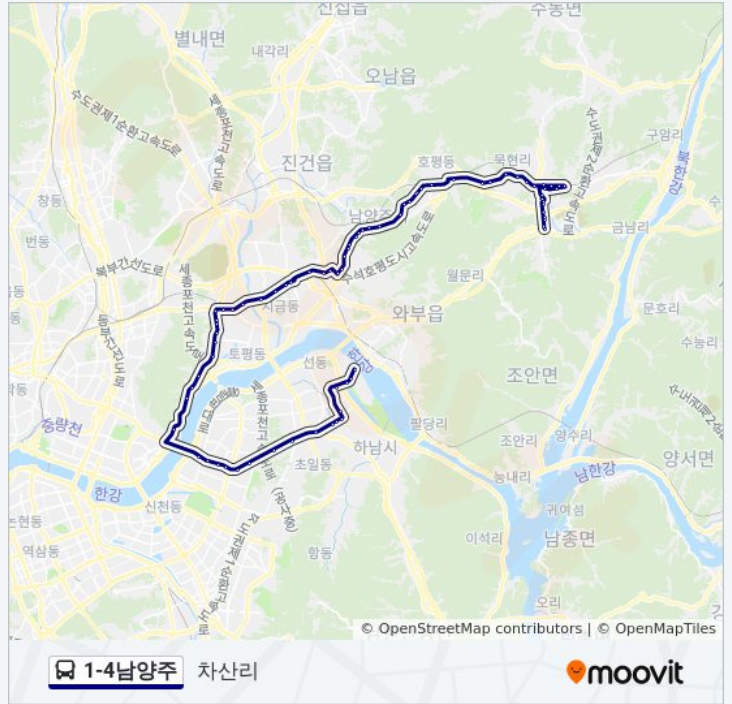

경정장후문

미사동입구

미사리차고지

**방향: 차산리**

정류장 76개

[노선 일정 보기](#)

차산리

광암주유소.차산교회

영남아파트.풍림아이원아파트

현대아파트

청구아파트

창현택지지구

창현초등학교

신명아파트

**1-4남양주 버스 시간표**

차산리 경로 시간표:

일요일	오전 5:00 - 오후 9:15
월요일	오전 6:15 - 오후 9:15
화요일	오전 6:15 - 오후 9:15
수요일	오전 6:15 - 오후 9:15
목요일	오전 6:15 - 오후 9:15
금요일	오전 6:15 - 오후 9:15
토요일	오전 5:00 - 오후 9:15

**1-4남양주 버스 정보**

방향: 차산리  
정거장: 76  
이동 시간: 96 분  
노선 요약: