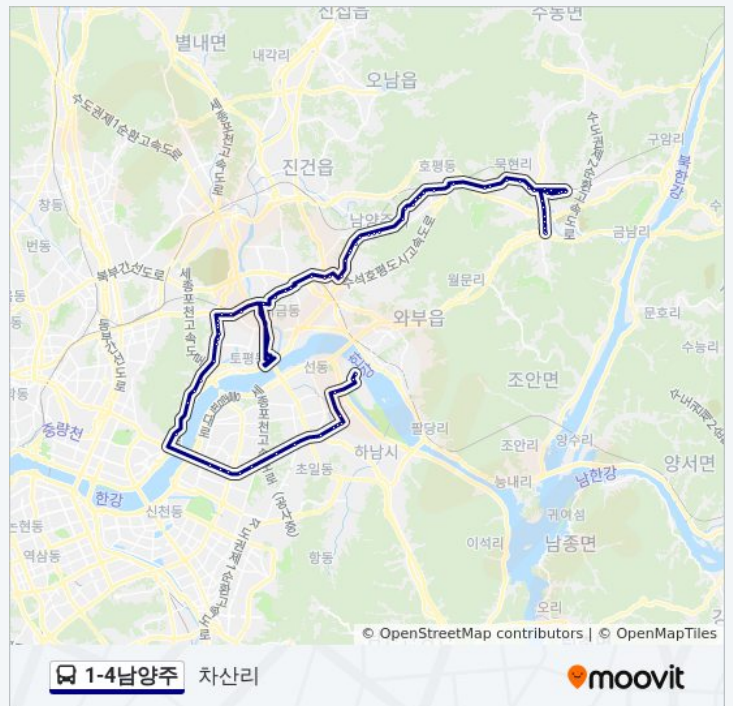

삼육고교.구리소방서

한양대구리병원.중앙예식장(중)

**1-4남양주 버스 시간표**

차산리 경로 시간표:

일요일	오전 5:00 - 오후 9:15
월요일	오전 5:00 - 오후 9:15
화요일	오전 5:00 - 오후 9:15
수요일	오전 5:00 - 오후 9:15
목요일	오전 5:00 - 오후 9:15
금요일	오전 5:00 - 오후 9:15
토요일	오전 5:00 - 오후 9:15

**1-4남양주 버스 정보**

방향: 차산리

정거장: 72

이동 시간: 90 분

노선 요약:

돌다리(중)

롯데백화점.구리역입구(중)

가운휴먼시아.도농마제스타워(중)