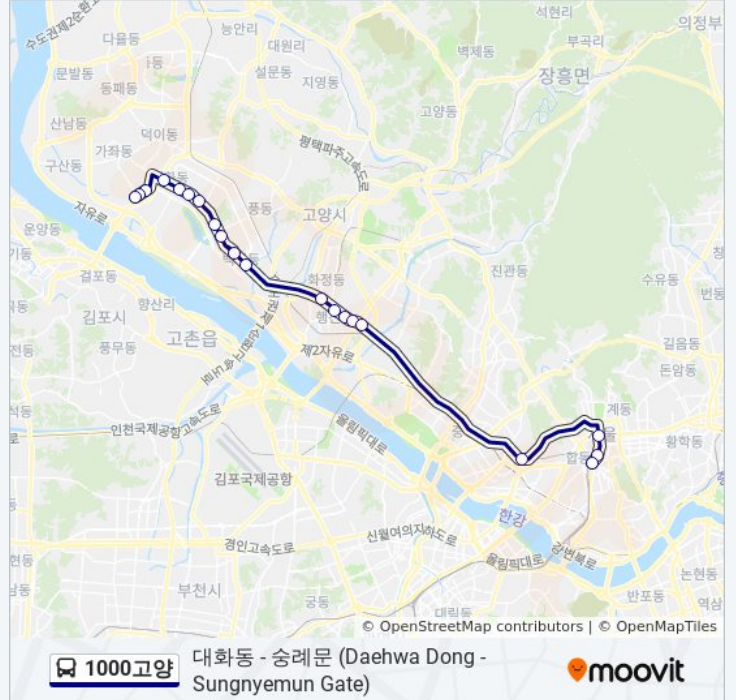

## 1000고양 버스 정보

방향: 대화동 (Daehwa-Dong)

정거장: 18

이동 시간: 35 분

노선 요약:

**방향: 송례문 (Sungnyemun Gate)**

정류장 20개  
[노선 일정 보기](#)

- 대화동
- 현대파크아파트.양우아파트
- 송포파출소.송포농협
- 대화역
- 문촌마을(중)
- 주엽역(중)
- 강선마을(중)
- 일산동구청(중)
- 마두역(중)
- 알미공원(중)
- 백석동(중)
- 고양경찰서
- 행신초등학교(중)
- 행신동(중)
- 소만마을
- 서정마을(중)
- 연세대앞
- 광화문광화문빌딩

**1000고양 버스 시간표**

송례문 (Sungnyemun Gate) 경로 시간표:

일요일	오전 12:00 - 오후 11:52
월요일	오전 12:00 - 오후 11:52
화요일	오전 12:00 - 오후 11:52
수요일	오전 12:00 - 오후 11:52
목요일	오전 12:00 - 오후 11:52
금요일	오전 12:00 - 오후 11:52
토요일	오전 12:00 - 오후 11:52

**1000고양 버스 정보**

**방향:** 송례문 (Sungnyemun Gate)  
**정거장:** 20  
**이동 시간:** 39 분  
**노선 요약:**

신한은행본점

송례문 (Sungnyemun Gate)

1000고양 버스 시간표와 경로 지도는 [moovitapp.com](https://moovitapp.com) 에서 오프라인 PDF로 사용할 수 있습니다. [무빗 앱](#) url을 사용하여 실시간 버스 시간, 기차 일정 또는 지하철 일정과 서울시 내의 모든 대중 교통의 단계별 방향안내를 받을 수 있습니다.