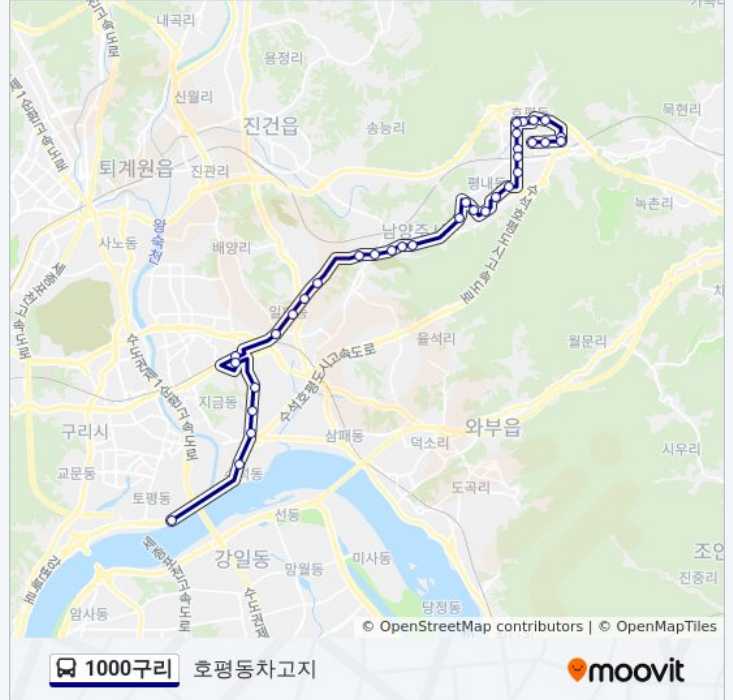

금곡중고등학교

남양주시청

돌팍고개

공집

장내중.평내고.남양주소방서

평내화성.유진아파트

평내신명.대주.금호아파트

평내중흥.삼창.상록아파트

호성.세종아파트앞

평내호평역

호평상업지구

호평체육문화센터

판곡초교.현대아이파크

호평동.대주신명아파트

호만마을.호평중흥아파트

한림로알팰리스

중흥S클래스.한라아파트.주공아

한라아파트

호평고등학교.동원아파트

호평동차고지

1000구리 버스 시간표와 경로 지도는 moovitapp.com 에서 오프라인 PDF로 사용할 수 있습니다. [무빗 앱](#) url을 사용하여 실시간 버스 시간, 기차 일정 또는 지하철 일정과 서울시 내의 모든 대중 교통의 단계별 방향안내를 받을 수 있습니다.

[무빗에 대해](#) • [MaaS 솔루션](#) • [지원 국가](#) • [무비터 커뮤니티](#)

© 2023 무빗 - 모든 권리가 보호됨

실시간 도착 시간을 확인하세요