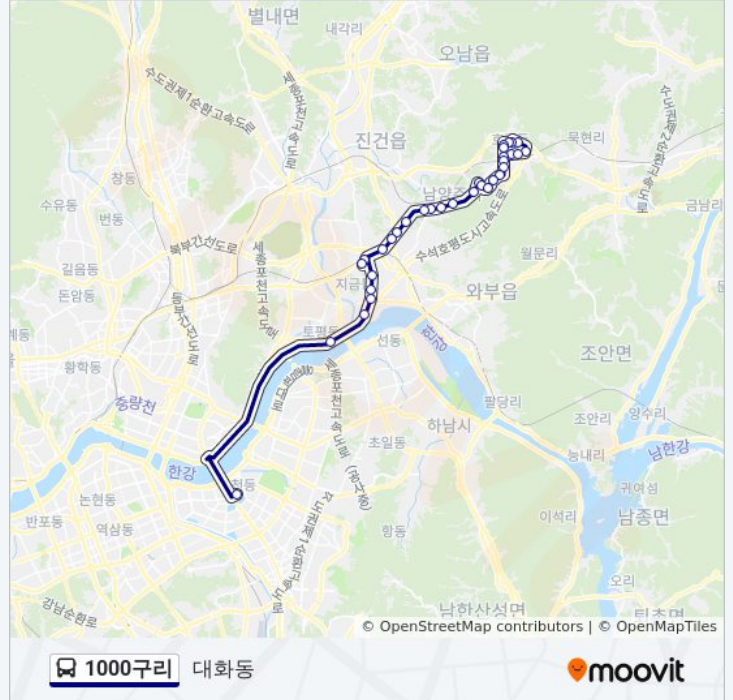

노선 요약:

진안사거리

동일자동차학원

양정동사거리.양정주민센터입구

남양주제2청사.남양주경찰서(중)

한화아파트.지금동삼거리

남양주체육문화센터

가재울

가운각

수석동.풍속마을

토평1c

잠실역1번.11번출구

방향: 호평동차고지

정류장 33개

[노선 일정 보기](#)

호평동차고지

방향: 호평동차고지

정거장: 33

이동 시간: 44 분

노선 요약:

금곡동구종점

양병원.남양주고용복지플러스센

금곡역

야구장.진안마을

1000구리 버스 정보

방향: 호평동차고지

정거장: 34

이동 시간: 36 분

노선 요약:

금곡중고등학교

남양주시청

돌팍고개