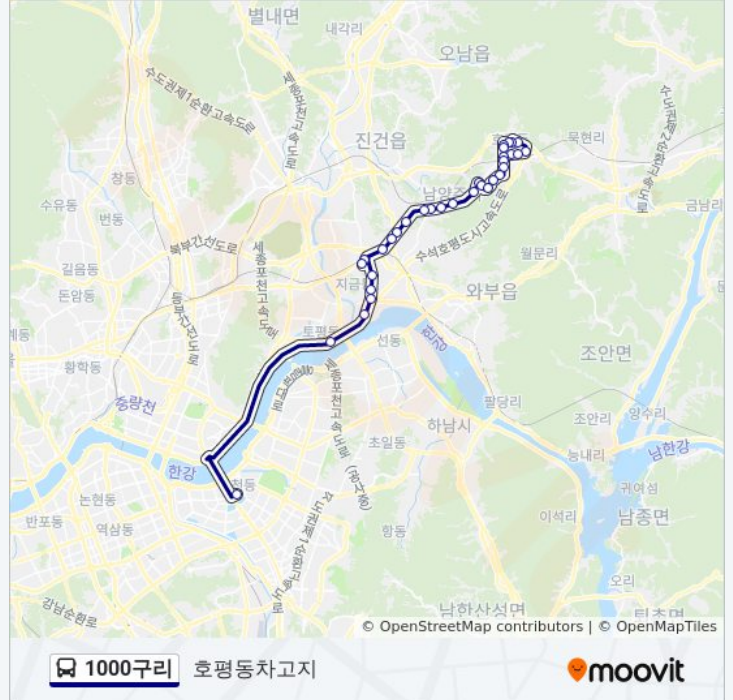

방향: 호평동차고지

정거장: 33

이동 시간: 44 분

노선 요약:

금곡동구종점

양병원.남양주고용복지플러스센

금곡역

야구장.진안마을

진안사거리

동일자동차학원

양정동사거리.양정주민센터입구

남양주제2청사.남양주경찰서(중)

한화아파트.지금동삼거리

남양주체육문화센터

가재울

가운각

수석동.풍속마을

토평1c

잠실역1번.11번출구

방향: 호평동차고지

정류장 34개

[노선 일정 보기](#)

토평1c

수석동

1000구리 버스 정보

방향: 호평동차고지

정거장: 34

이동 시간: 36 분

노선 요약:

금곡중고등학교

남양주시청

돌팍고개