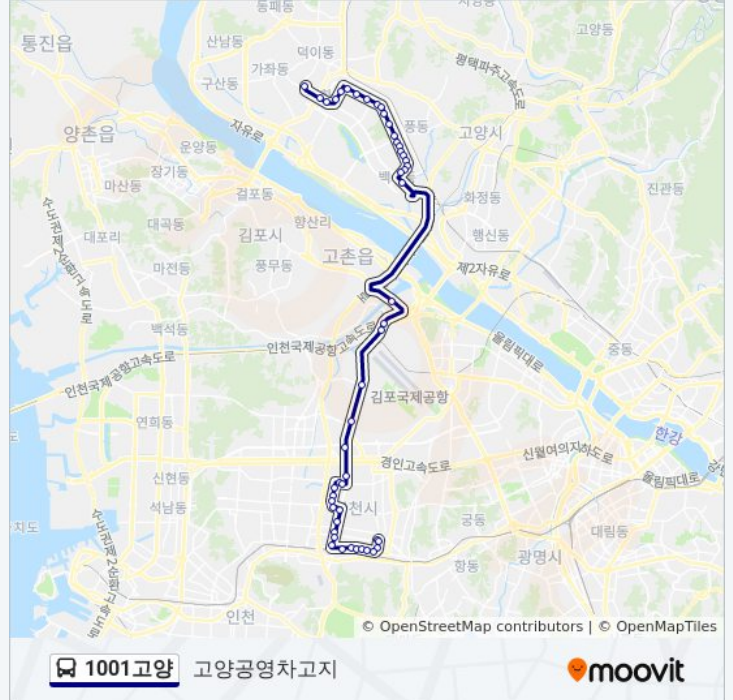

팰리스카운티

부천시민회관

시민운동장

부천전화국

부천대학교

부천소방서.부천대학사거리

부천소방서.부천대학사거리

방향: 고양공영차고지

수요일	오전 5:00 - 오후 11:12
목요일	오전 5:00 - 오후 11:12
금요일	오전 5:00 - 오후 11:12
토요일	오전 5:00 - 오후 11:12

1001고양 버스 정보

방향: 고양공영차고지
정거장: 46
이동 시간: 55 분
노선 요약:

초가집.저동고교

정발산동주민센터

밤가시마을

일산3동주민센터

후곡한양아파트