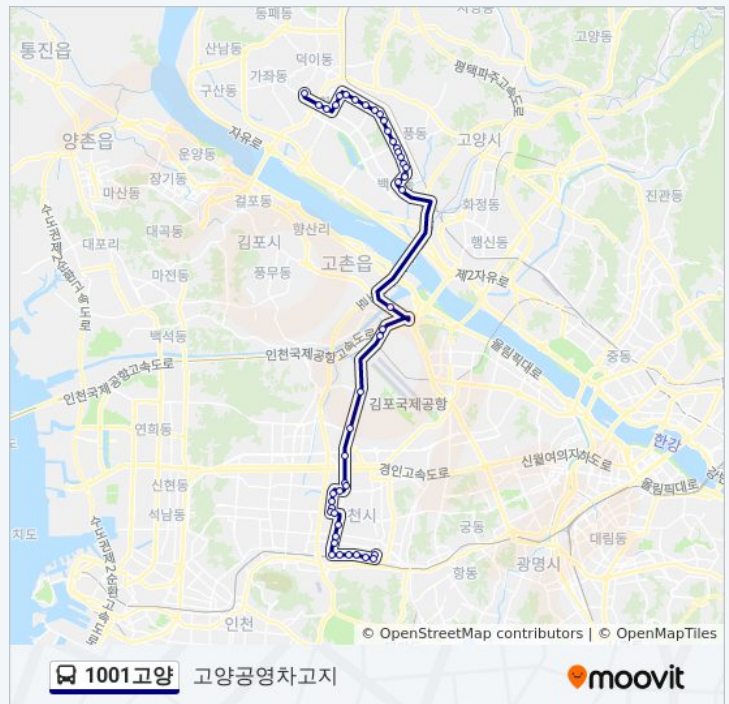

정류장 46개

[노선 일정 보기](#)

부천대학교

부천전화국

1001고양 버스 시간표

고양공영차고지 경로 시간표:

일요일	오전 5:00 - 오후 11:12
월요일	오전 5:00 - 오후 11:12
화요일	오전 5:00 - 오후 11:12

시민운동장.시민회관
 팰리스카운티
 상동시장.중동역.부천여고
 솔안공원
 송내역
 법원.검찰청.반달마을
 복사골문화센터
 포도마을
 상동역8번출구.세이브존.상동홈
 상동역7번출구.드림모아.세이브
 진달래마을.씨미트빌아파트
 진달래대우.라일락신성아파트
 다정한마을.금강주공아파트
 다정한마을.레미안아파트
 부천테크노파크2단지
 부천테크노파크1단지
 부천축산물공판장
 부천시자원순환센터
 화혜단지
 상야동
 하야동
 평교다리
 백석동(중)
 백석역.고양종합터미널
 일산병원
 백석도서관.일산병원
 백석1동주민센터
 백송마을8.9단지
 백마한양아파트
 마두1동주민센터
 백마벽산아파트
 정발고등학교
 국립암센터

수요일	오전 5:00 - 오후 11:12
목요일	오전 5:00 - 오후 11:12
금요일	오전 5:00 - 오후 11:12
토요일	오전 5:00 - 오후 11:12

1001고양 버스 정보

방향: 고양공영차고지
정거장: 46
이동 시간: 55 분
노선 요약:

초가집.저동고교

정발산동주민센터

밤가시마을

일산3동주민센터

후곡한양아파트