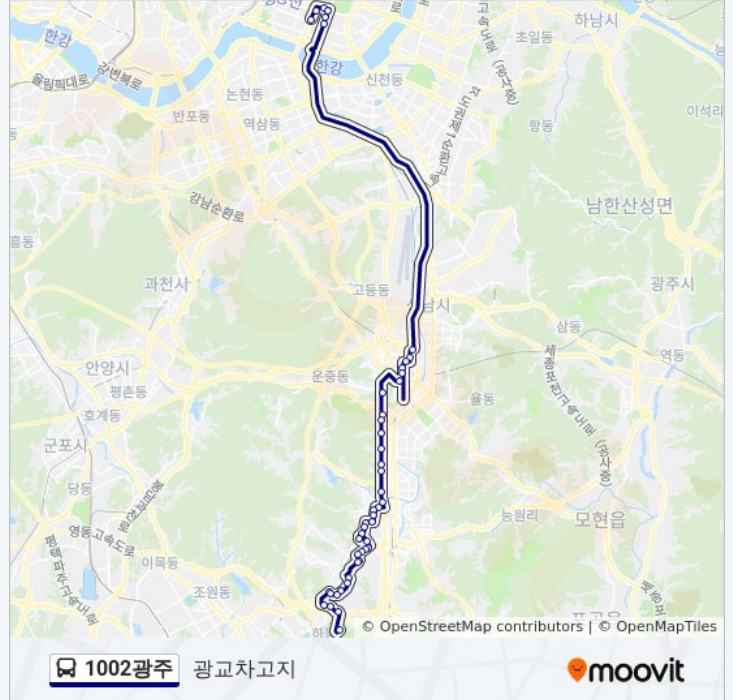

풍덕천2동주민센터.현대성우아파

풍덕고교.성원아파트.지역난방공

정평.수지초교.지역난방공사

현대아이파크10단지

수자원공사.상현마을.쌍용1.3차.

상현주민센터.금호1.2.3.4단지.

상현마을.서원고교.서원초교.쌍

상현교차로.현대2차

상현교차로.성원.쌍용.금호.현대

상현중학교

상현고등학교

광고숲속마을.광고마을40단지

광고차고지

**방향: 청학리**

정류장 40개

[노선 일정 보기](#)