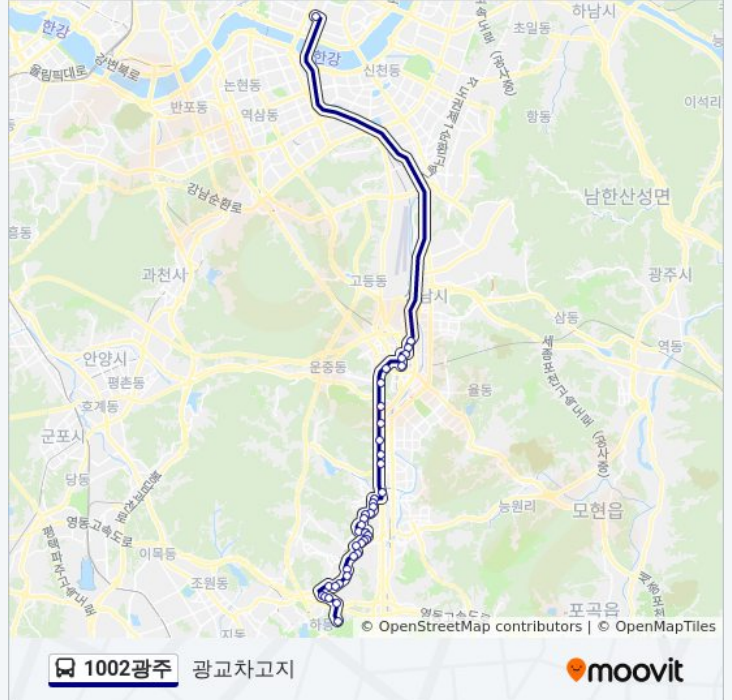

## 1002광주 버스 시간표

광고차고지 경로 시간표:

일요일	오전 5:10 - 오후 9:40
월요일	오전 6:40 - 오후 9:40
화요일	오전 6:40 - 오후 9:40
수요일	오전 6:40 - 오후 9:40
목요일	오전 6:40 - 오후 9:40
금요일	오전 6:40 - 오후 9:40
토요일	오전 5:10 - 오후 9:40

## 1002광주 버스 정보

방향: 광고차고지

정거장: 40

이동 시간: 55 분

노선 요약:

초입마을.삼익풍림동아아파트  
 신명아파트.손곡초등학교  
 동천동현대홈타운2차아파트  
 동천동현대홈타운1차아파트  
 머내기업은행  
 쓰레기매립장.로얄냉장  
 보바스병원  
 쇧골마을.궁내동틀게이트  
 궁내동.궁안마을  
 성남외고입구  
 낙생고등학교  
 지역난방공사  
 판교역동편  
 판교호반써밋플레이스  
 삼평중학교  
 벌말육교  
 송현초등학교.판교주공4단지  
 건대입구역