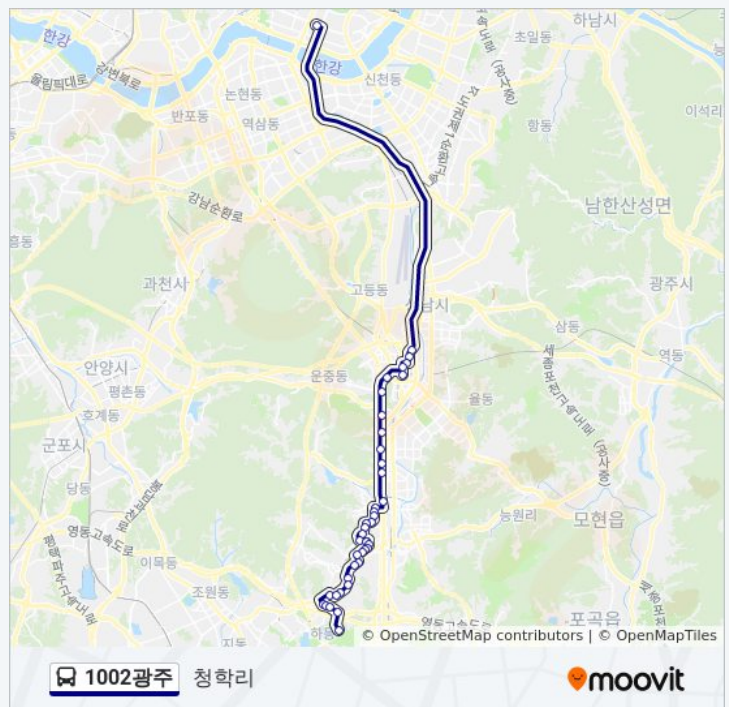

동천동현대홈타운2차아파트

동천동현대홈타운1차아파트

머내기업은행

**1002광주 버스 시간표**

청학리 경로 시간표:

일요일	미 운행중
월요일	오전 5:10
화요일	오전 5:10
수요일	오전 5:10
목요일	오전 5:10
금요일	오전 5:10
토요일	미 운행중

**1002광주 버스 정보**

방향: 청학리

정거장: 40

이동 시간: 50 분

노선 요약:

쓰레기매립장.로얄냉장

보바스병원

싯골마을.궁내동톨게이트

궁내동.궁안마을

성남외고입구