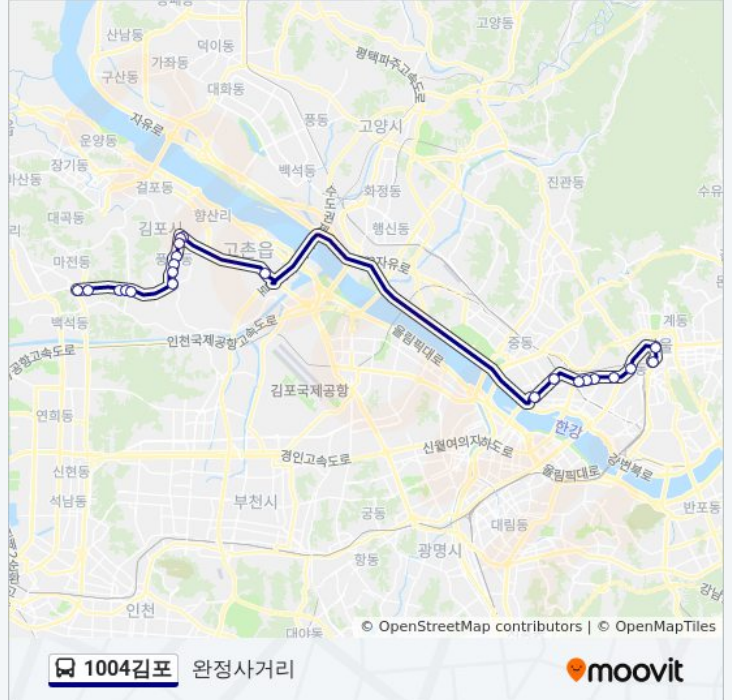

### 방향: 완정사거리

정류장 22개

[노선 일정 보기](#)

완정사거리  
 대우푸르지오  
 동문아파트  
 보람프라자앞  
 원당사거리  
 유현마을.신동아아파트  
 당곡고개  
 양도마을.대림아파트  
 수행마을.홈플러스  
 장릉입구  
 길훈4차아파트  
 조리미입구  
 고촌  
 합정역  
 흥대입구역  
 신촌오거리.현대백화점  
 신촌오거리.2호선신촌역  
 이대역  
 아현역  
 총정로역  
 광화문  
 시청.서소문청사

### 1004김포 버스 시간표

완정사거리 경로 시간표:

일요일	오전 4:30 - 오후 10:30
월요일	오전 4:30 - 오후 10:30
화요일	오전 4:30 - 오후 10:30
수요일	오전 4:30 - 오후 10:30
목요일	오전 4:30 - 오후 10:30
금요일	오전 4:30 - 오후 10:30
토요일	오전 4:30 - 오후 10:30

### 1004김포 버스 정보

**방향:** 완정사거리

**정거장:** 22

**이동 시간:** 44 분

**노선 요약:**

## 방향: 완정사거리

정류장 18개

[노선 일정 보기](#)

충정로역2호선

아현역

이대역

신촌오거리.2호선신촌역

신촌오거리.현대백화점