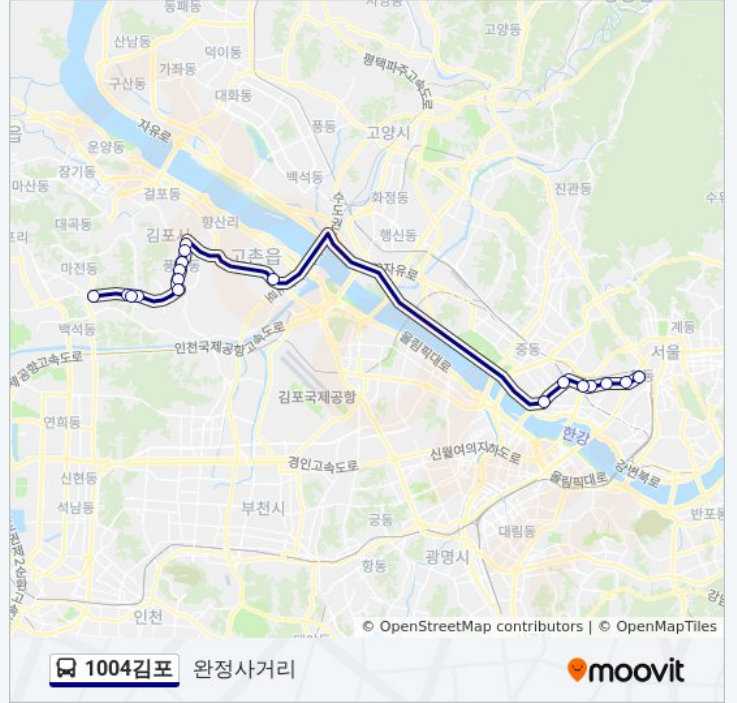

## 1004김포 버스 시간표

완정사거리 경로 시간표:

일요일	오전 4:30 - 오후 10:30
월요일	오전 4:30 - 오후 10:30
화요일	오전 4:30 - 오후 10:30
수요일	오전 4:30 - 오후 10:30
목요일	오전 4:30 - 오후 10:30
금요일	오전 4:30 - 오후 10:30
토요일	오전 4:30 - 오후 10:30

## 1004김포 버스 정보

방향: 완정사거리

정거장: 18

이동 시간: 39 분

노선 요약:

1004김포 버스 시간표와 경로 지도는 moovitapp.com 에서 오프라인 PDF로 사용할 수 있습니다. [무빗 앱](#) url을 사용하여 실시간 버스 시간, 기차 일정 또는 지하철 일정과 서울시 내의 모든 대중 교통의 단계별 방향안내를 받을 수 있습니다.

[무빗에 대해](#) · [MaaS 솔루션](#) · [지원 국가](#) · [무비터 커뮤니티](#)