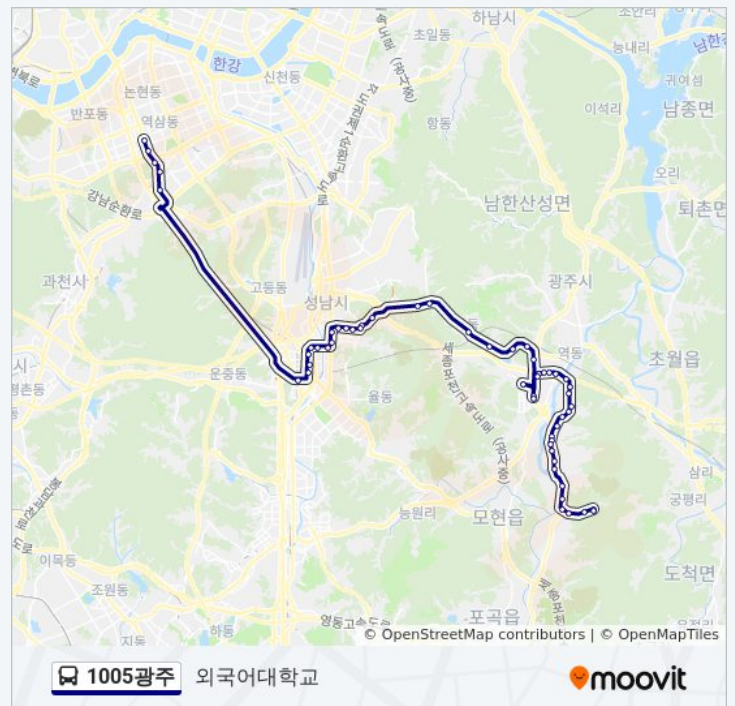

현대아파트

장지삼거리

장지1동.전지마트

장지2동.앞가지창고

화요일	오전 5:00 - 오후 8:00
수요일	오전 5:00 - 오후 8:00
목요일	오전 5:00 - 오후 8:00
금요일	오전 5:00 - 오후 8:00
토요일	오전 5:00 - 오후 8:00

1005광주 버스 정보

방향: 외국어대학교

정거장: 55

이동 시간: 76 분

노선 요약:

장지사거리.경안중학교.정보통신

삼성빌라.광주자동차학원

양벌3리.현대주유소

양벌3리.새마을상회

쌍용1차아파트

양벌2리.우림아파트.쌍용2차.대