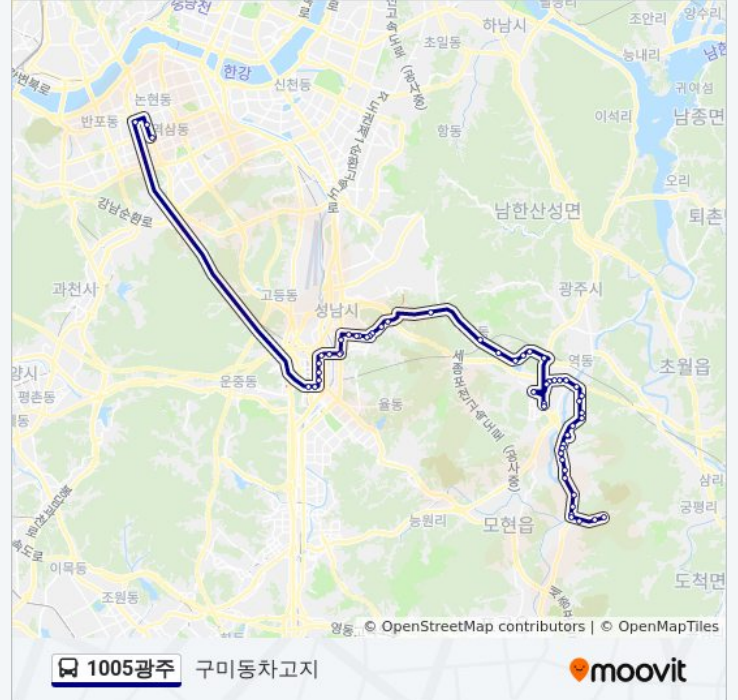

신논현역.구교보타워사거리

방향: 외국어대학교

정류장 56개
[노선 일정 보기](#)

- 외국어대학교
- 외국어대학교기숙사
- 외대.모현빌라
- 외대입구.모현사거리
- 왕산4리
- 장전평왕산주유소
- 모산마을
- 독산마을
- 특전교육단정문.매산리공원묘지
- 대성아파트
- 느티나무
- 대주2차아파트
- 특전교육단후문.면회장
- 양벌1리.매곡초등학교
- 롯데칠성음료
- 양벌초교.양벌2리.우림아파트.쌍
- 쌍용1차아파트.대지빌라
- 양벌3리.새마을상회
- 양벌3리.현대주유소
- 삼성빌라.광주자동차학원
- 장지사거리.경안중학교.정보통신
- 장지2동.앞가지창고
- 장지1동.전지마트
- 장지삼거리
- 현대아파트
- 성원아파트
- E-편한세상.광남중학교
- 쌍용아파트

1005광주 버스 시간표

외국어대학교 경로 시간표:

일요일	오전 5:00 - 오후 8:00
월요일	오전 7:30 - 오후 8:00
화요일	오전 7:30 - 오후 8:00
수요일	오전 7:30 - 오후 8:00
목요일	오전 7:30 - 오후 8:00
금요일	오전 7:30 - 오후 8:00
토요일	오전 5:00 - 오후 8:00

1005광주 버스 정보

방향: 외국어대학교
정거장: 56
이동 시간: 75 분
노선 요약: