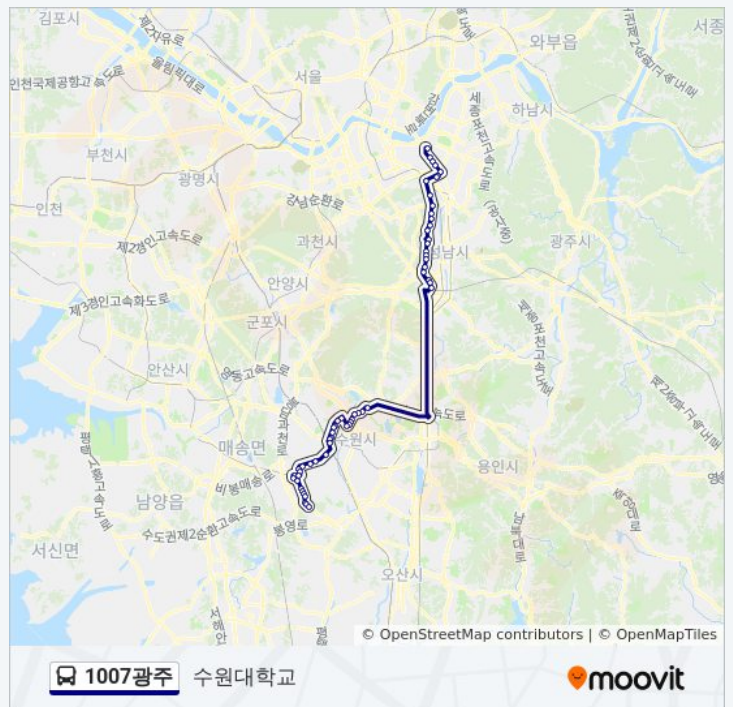

매향동

1007광주 버스 시간표

수원대학교 경로 시간표:

일요일	오전 4:30 - 오후 9:30
월요일	오전 5:30 - 오후 9:30
화요일	오전 5:30 - 오후 9:30
수요일	오전 5:30 - 오후 9:30
목요일	오전 5:30 - 오후 9:30
금요일	오전 5:30 - 오후 9:30
토요일	오전 4:30 - 오후 9:30

1007광주 버스 정보

방향: 수원대학교

정거장: 57

이동 시간: 86 분

노선 요약:

남수동

창룡문.연무대

수원시평생학습관.연무사회복지

우만동4단지

경기지방경찰청.봉령사입구