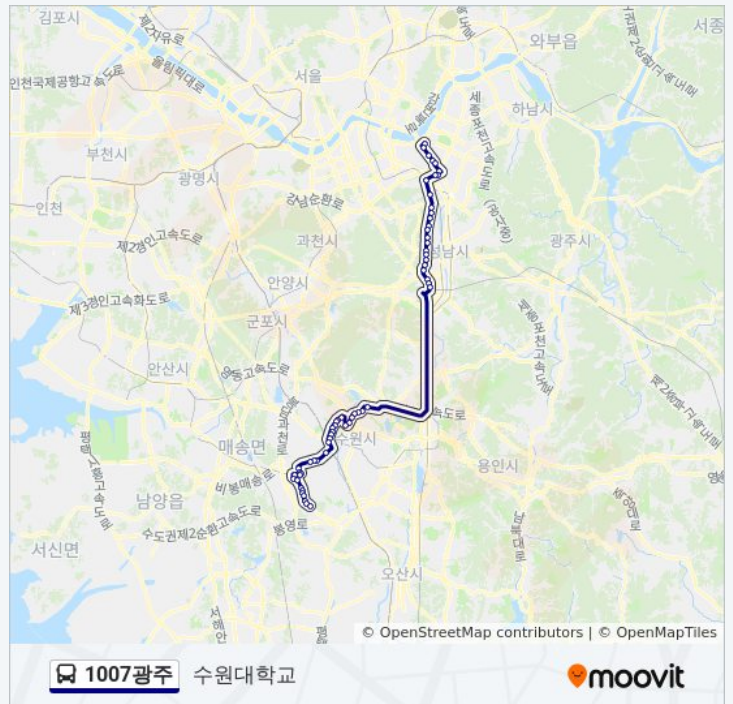

우만주공3.4단지.경기지방경찰청

수원시평생학습관.연무사회복지

창룡문.연무대

매향동

화성행궁.여민각

일요일	오전 4:30 - 오후 9:30
월요일	오전 4:30 - 오후 9:30
화요일	오전 4:30 - 오후 9:30
수요일	오전 4:30 - 오후 9:30
목요일	오전 4:30 - 오후 9:30
금요일	오전 4:30 - 오후 9:30
토요일	오전 4:30 - 오후 9:30

1007광주 버스 정보

방향: 수원대학교

정거장: 59

이동 시간: 84 분

노선 요약:

장안공원

한국은행

화서문로터리