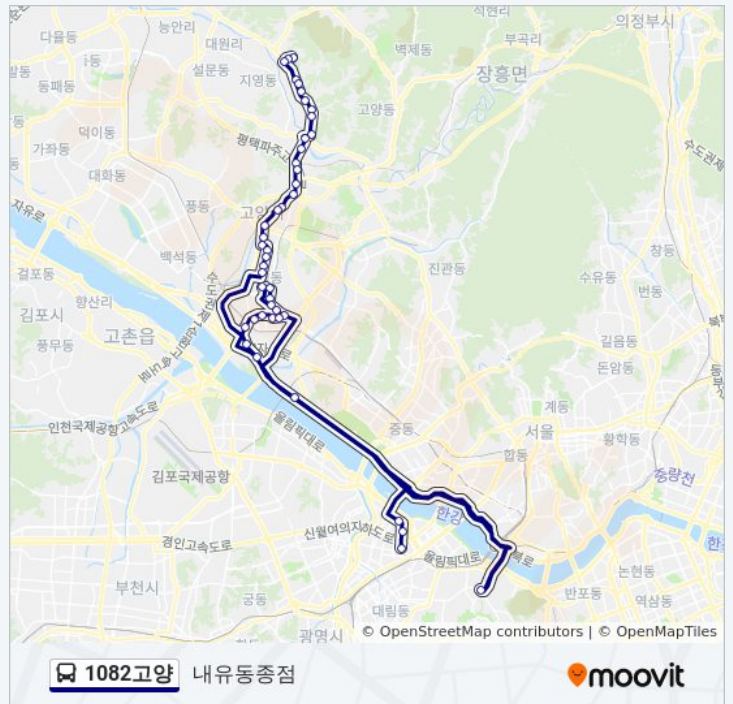

쥬쥬테마동물원

벽제교삼거리

관산삼거리

두포동.관산동성당

가장동

고골입구

서울시립고양병원입구

내유초등학교앞

1082고양 버스 정보

방향: 내유동종점

정거장: 43

이동 시간: 90 분

노선 요약:

희망양로원

내유동

신성슈퍼앞