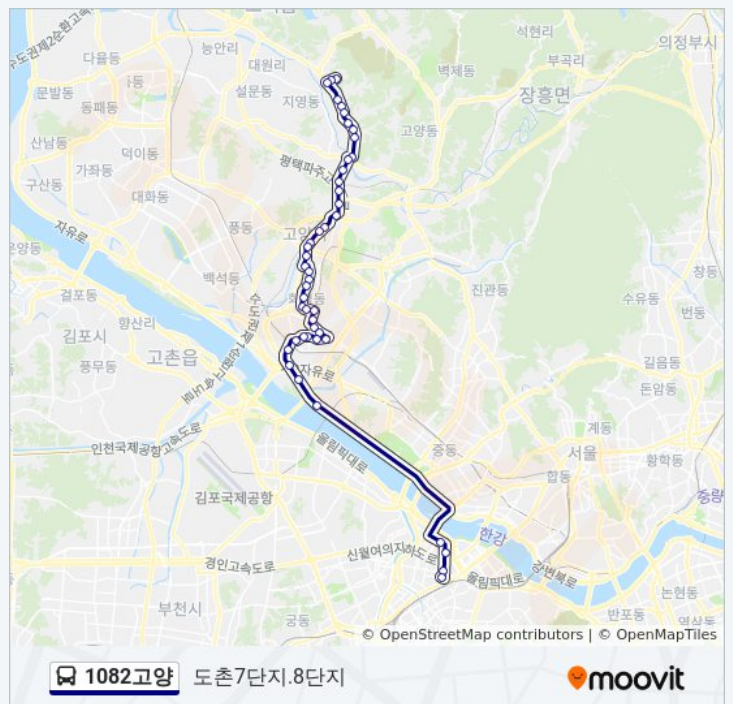

성사2동주민센터

고양어울림누리.달빛동부아파트

화정1동주민센터

달빛신안아파트.명지병원

단독주택단지

1082고양 버스 시간표

도촌7단지.8단지 경로 시간표:

일요일	미 운행중
월요일	오전 5:00
화요일	오전 5:00
수요일	오전 5:00
목요일	오전 5:00
금요일	오전 5:00
토요일	미 운행중

1082고양 버스 정보

방향: 도촌7단지.8단지

정거장: 45

이동 시간: 57 분

노선 요약:

화정역.덕양구청

별빛마을8단지.롯데마트

근린공원