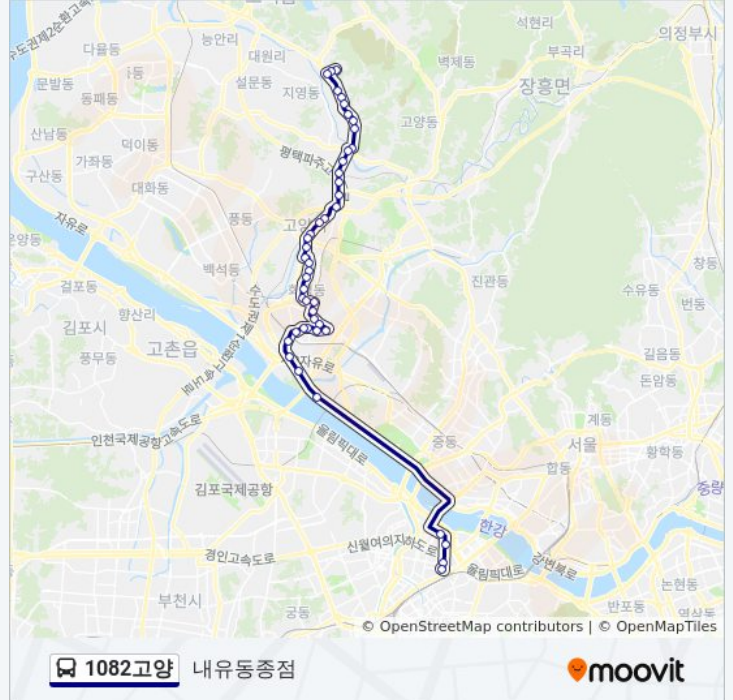

토당초등학교.우창프라자

능곡화원

맨들

행주산성입구.행주내동

난지도하수처리장

당산역삼성래미안아파트

삼환아파트

영등포시장

영등포소방서.타임스퀘어

방향: 내유동종점

정류장 43개

[노선 일정 보기](#)

영등포시장

당산푸르지오아파트

당산역삼성래미안아파트

난지도하수처리장

행주산성입구.행주내동

맨들

1082고양 버스 시간표

내유동종점 경로 시간표:

일요일	오전 5:00 - 오후 10:09
월요일	오전 5:00 - 오후 10:09
화요일	오전 5:00 - 오후 10:09
수요일	오전 5:00 - 오후 10:09
목요일	오전 5:00 - 오후 10:09
금요일	오전 5:00 - 오후 10:09
토요일	오전 5:00 - 오후 10:09

능곡화원