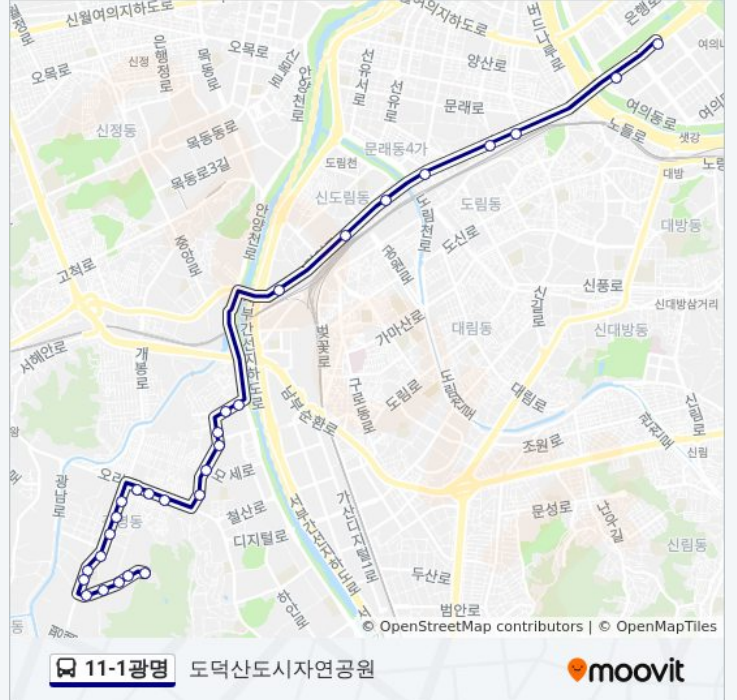

방향: 도덕산도시자연공원

정류장 28개

[노선 일정 보기](#)

도덕산도시자연공원
한성목욕탕
광명7동주민센터
광문중학교
화영운수차고지
광남사거리.광명교육청
광남중학교광명주유소
명문고등학교
새마을시장
광명남초등학교
한진아파트
광명사거리역
광명시장
광명공업고등학교
광명시청
모세로삼거리
현충탑입구
철산2동주민센터
광명북중고등학교
철산우성아파트
구일역.제일제당.롯데마트
신도림동.구로역

11-1광명 버스 시간표

도덕산도시자연공원 경로 시간표:

일요일	오전 5:00 - 오후 11:12
월요일	오전 5:21 - 오후 11:12
화요일	오전 5:21 - 오후 11:12
수요일	오전 5:21 - 오후 11:12
목요일	오전 5:21 - 오후 11:12
금요일	오전 5:21 - 오후 11:12
토요일	오전 5:00 - 오후 11:12

11-1광명 버스 정보

방향: 도덕산도시자연공원

정거장: 28

이동 시간: 25 분

노선 요약:

신도림역
 문래동남성아파트
 영등포등기소.구로세무서
 영등포역
 전경련회관
 여의도환승센터

방향: 도덕산도시자연공원

정류장 28개
[노선 일정 보기](#)

- 중소기업진흥공단
- 한국거래소.구증권선물거래소
- 여의도지하차도입구
- 여의도공원
- 영등포역
- 영등포등기소.구로세무서
- 문래동남성아파트
- 신도림역
- 신도림동.구로역
- 구일역.중앙유통상가.롯데마트
- 철산1동주민센터
- 광명북중고등학교
- 철산2동주민센터
- 현충탑입구
- 모세로삼거리
- 광명시청
- 광명시청
- 광명공업고등학교

11-1광명 버스 시간표

도덕산도시자연공원 경로 시간표:

일요일	오전 5:00 - 오후 11:12
월요일	오전 5:00 - 오후 11:12
화요일	오전 5:00 - 오후 11:12
수요일	오전 5:00 - 오후 11:12
목요일	오전 5:00 - 오후 11:12
금요일	오전 5:00 - 오후 11:12
토요일	오전 5:00 - 오후 11:12

11-1광명 버스 정보