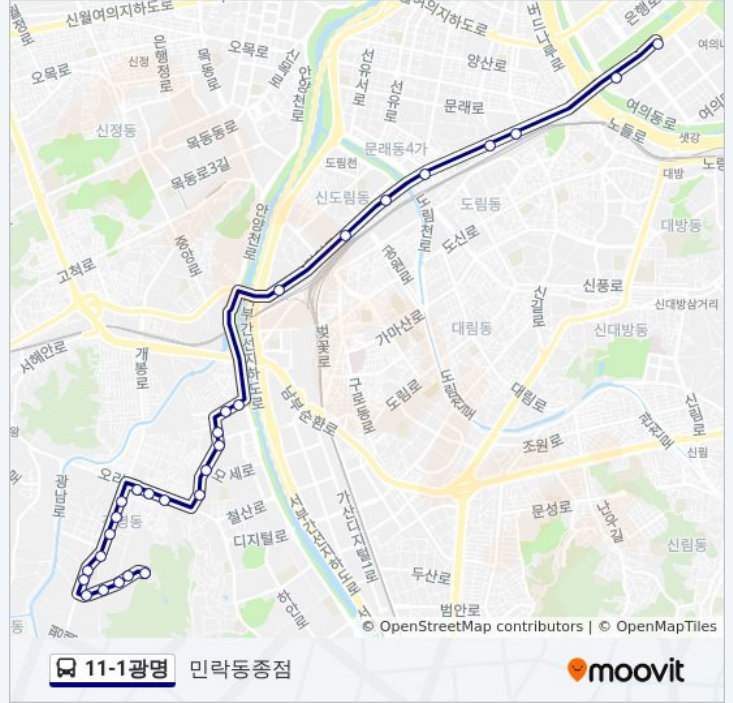

11-1광명 버스 시간표

민락동종점 경로 시간표:

일요일	미 운행중
월요일	오전 5:00
화요일	오전 5:00
수요일	오전 5:00
목요일	오전 5:00
금요일	오전 5:00
토요일	미 운행중

11-1광명 버스 정보

방향: 민락동종점

정거장: 28

이동 시간: 23 분

노선 요약:

광명북중고등학교

철산우성아파트

구일역.제일제당.롯데마트

신도림동.구로역

신도림역

문래동남성아파트

영등포등기소.구로세무서

영등포역

전경련회관

여의도환승센터

11-1 광명 버스 시간표와 경로 지도는 moovitapp.com 에서 오프라인 PDF로 사용할 수 있습니다. [무빗 앱](#) url을 사용하여 실시간 버스 시간, 기차 일정 또는 지하철 일정과 서울시 내의 모든 대중 교통의 단계별 방향안내를 받을 수 있습니다.

[무빗에 대해](#) · [MaaS 솔루션](#) · [지원 국가](#) · [무비터 커뮤니티](#)