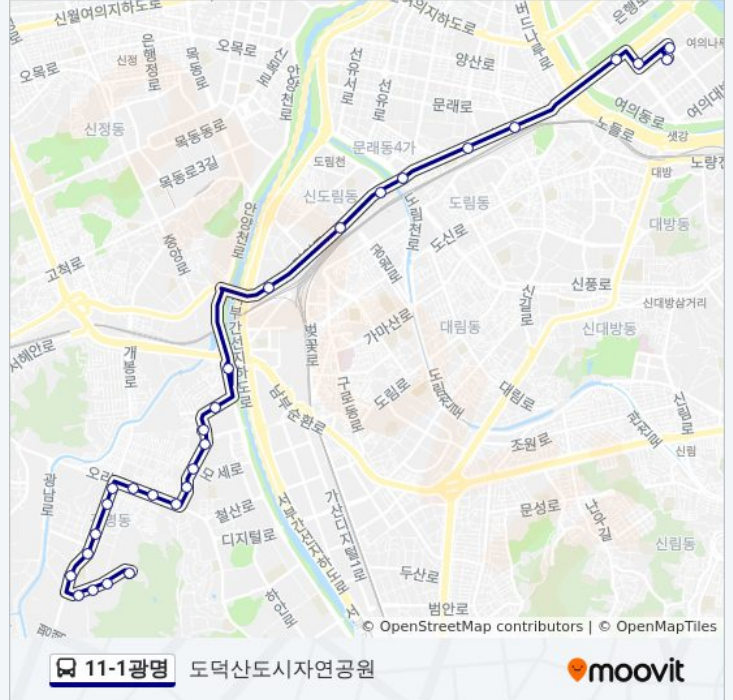

방향: 도덕산도시자연공원

정거장: 28

이동 시간: 25 분

노선 요약:

신도림역
 문래동남성아파트
 영등포등기소.구로세무서
 영등포역
 전경련회관
 여의도환승센터

방향: 도덕산도시자연공원

정류장 28개
[노선 일정 보기](#)

- 중소기업진흥공단
- 한국거래소.구증권선물거래소
- 여의도지하차도입구
- 여의도공원
- 영등포역
- 영등포등기소.구로세무서
- 문래동남성아파트
- 신도림역
- 신도림동.구로역
- 구일역.중앙유통상가.롯데마트
- 철산1동주민센터
- 광명북중고등학교
- 철산2동주민센터
- 현충탑입구
- 모세로삼거리
- 광명시청
- 광명시청
- 광명공업고등학교

11-1광명 버스 시간표

도덕산도시자연공원 경로 시간표:

일요일	오전 5:00 - 오후 11:12
월요일	오전 5:00 - 오후 11:12
화요일	오전 5:00 - 오후 11:12
수요일	오전 5:00 - 오후 11:12
목요일	오전 5:00 - 오후 11:12
금요일	오전 5:00 - 오후 11:12
토요일	오전 5:00 - 오후 11:12

11-1광명 버스 정보

방향: 도덕산도시자연공원
 정거장: 28
 이동 시간: 26 분
 노선 요약:

광명시장

광명사거리역.한진아파트

광남새마을금고

새마을시장

명문고등학교

광남중학교.광명교육청

화영운수차고지

광문중학교

광명7동주민센터

중앙하이츠아파트

방향: 민락동종점

정류장 28개

[노선 일정 보기](#)

도덕산도시자연공원

한성목욕탕