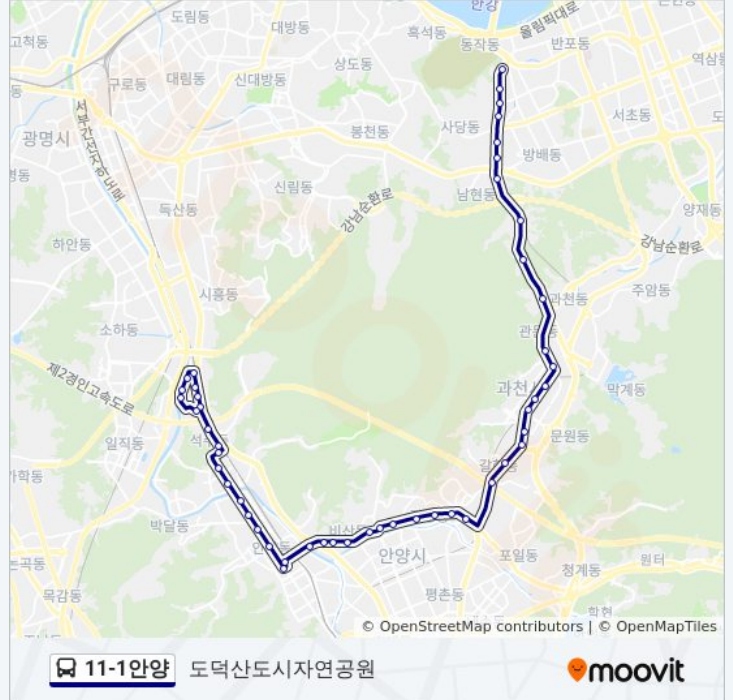

비산롯데캐슬

11-1안양 버스 시간표

도덕산도시자연공원 경로 시간표:

일요일	미 운행중
월요일	오전 5:00
화요일	오전 5:00
수요일	오전 5:00
목요일	오전 5:00
금요일	오전 5:00
토요일	미 운행중

11-1안양 버스 정보

방향: 도덕산도시자연공원

정거장: 49

이동 시간: 51 분

노선 요약:

미릉아파트
삼호아파트
종합운동장
수촌마을
관양중학교
관양1동주민센터
부림마을
인덕원역4호선.인덕원성당
갈현동부대
찬우물
정보과학도서관
과천주공2.3단지
정부과천청사
Kt과천지사
경기도립과천도서관앞
과천8.9단지
과천성당
관문사거리부대앞
남태령부대
전원마을
사당역
사당역
이수역
남성시장
경문고등학교
정금마을
갯마을앞

방향: 연현초교

정류장 49개

[노선 일정 보기](#)