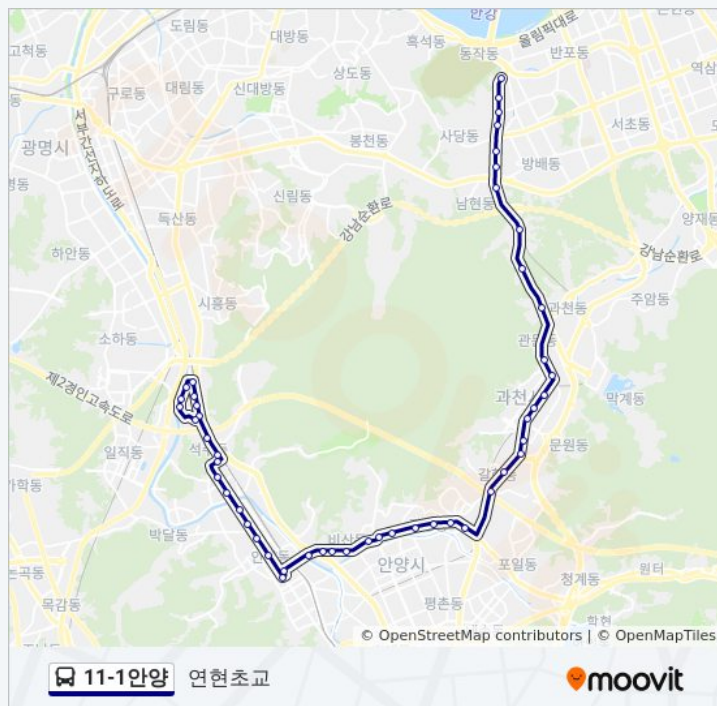

인덕원역4호선.인덕원성당

갈현동부대

찬우물

정보과학도서관

과천주공2.3단지

정부과천청사

수요일	오전 5:30 - 오후 10:30
목요일	오전 5:30 - 오후 10:30
금요일	오전 5:30 - 오후 10:30
토요일	오전 5:00 - 오후 10:30

11-1안양 버스 정보

방향: 연현초교

정거장: 49

이동 시간: 56 분

노선 요약:

Kt과천시사

경기도립과천도서관앞

과천8.9단지

과천성당