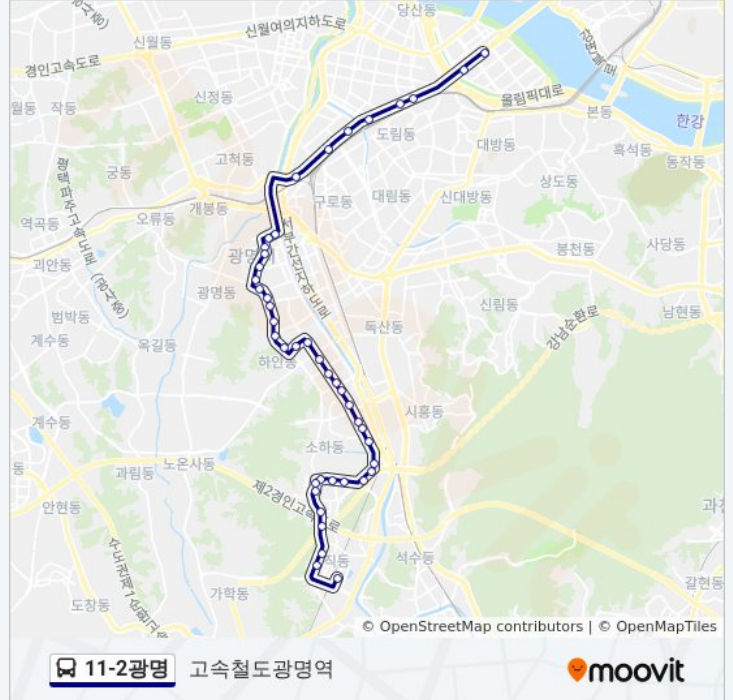

방향: 고속철도광명역

정거장: 43

이동 시간: 43 분

노선 요약:

하안2동주민센터.하안주공1.2.3.4단지

광명시민체육관

하안1동주민센터

복지관운동장

여의도환승센터

방향: 고속철도광명역

정류장 46개

[노선 일정 보기](#)

중소기업진흥공단

한국거래소.구증권선물거래소

여의도지하차도입구

여의도공원