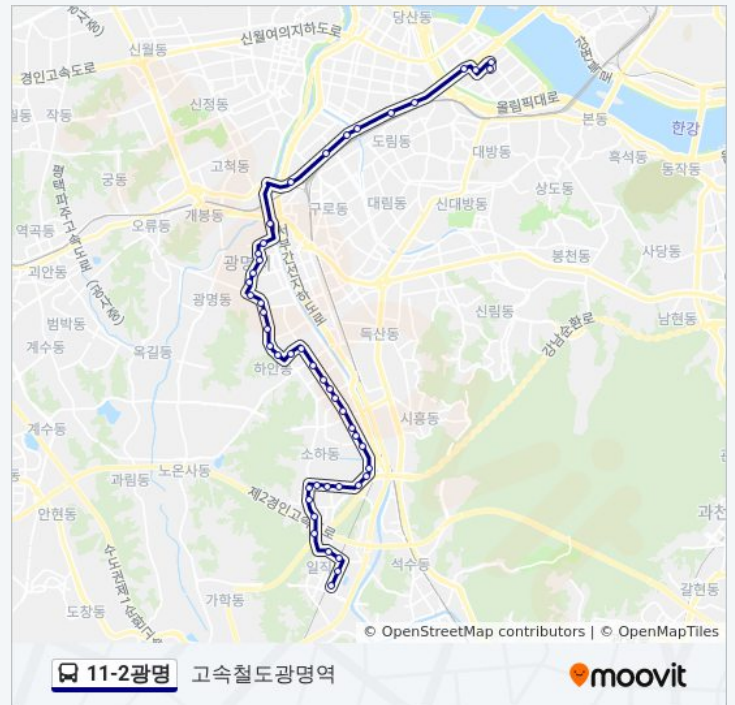

소하2동주민센터.광명동굴길입구

충현중학교.광희고등학교.이원익기념관

방향: 고속철도광명역

정거장: 46

이동 시간: 45 분

노선 요약:

황룡사

이케아.롯데아울렛.광명점