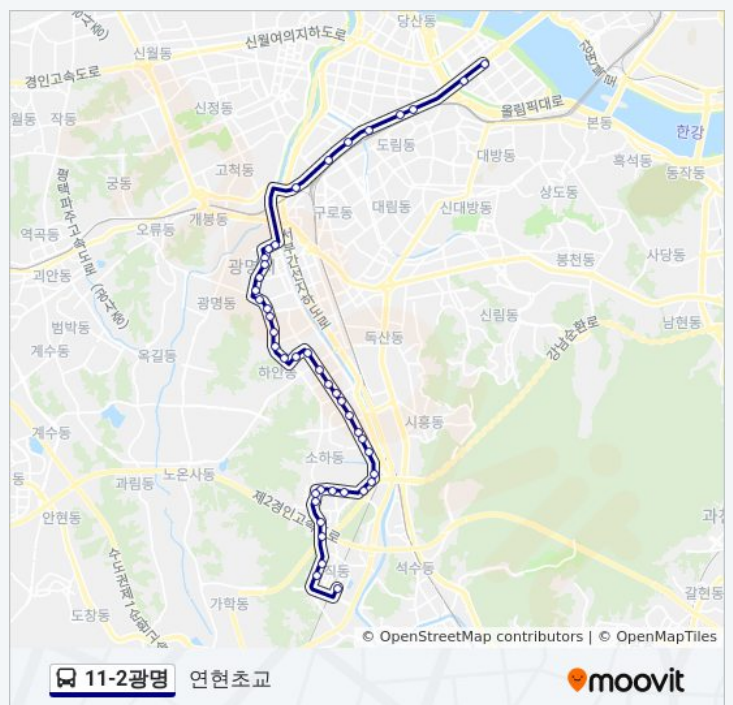

아파트형공장

하안주공8.13단지

하안사거리

하안4동주민센터.하안주공4.10단지

하안2동주민센터.하안주공1.2.3.4단지

광명시민체육관

11-2광명 버스 시간표

연현초교 경로 시간표:

일요일	미 운행중
월요일	오전 5:00
화요일	오전 5:00
수요일	오전 5:00
목요일	오전 5:00
금요일	오전 5:00
토요일	미 운행중

11-2광명 버스 정보

방향: 연현초교

정거장: 43

이동 시간: 40 분

노선 요약:

하안1동주민센터

복지관운동장