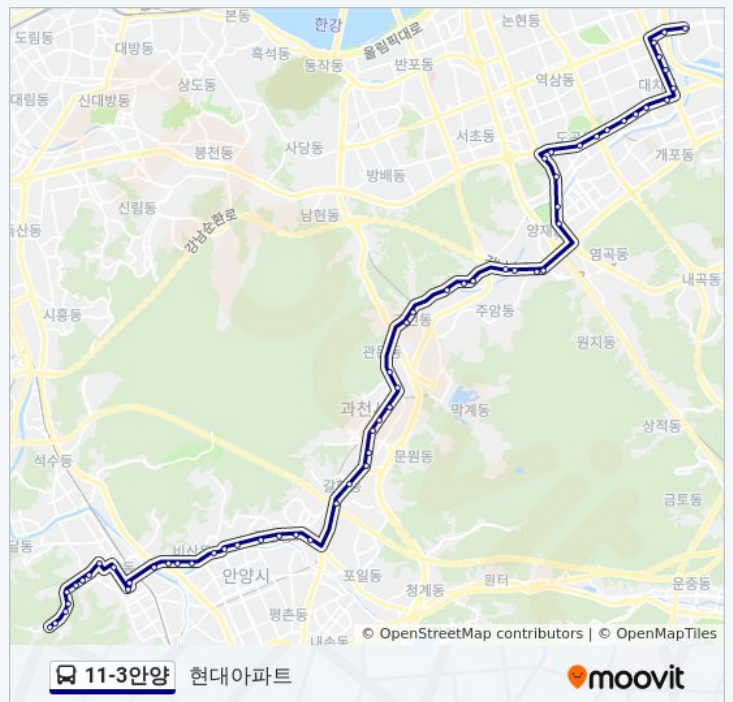

찬우물

11-3안양 버스 시간표

현대아파트 경로 시간표:

일요일	오전 4:55 - 오후 10:25
월요일	오전 5:25 - 오후 10:25
화요일	오전 5:25 - 오후 10:25
수요일	오전 5:25 - 오후 10:25
목요일	오전 5:25 - 오후 10:25
금요일	오전 5:25 - 오후 10:25
토요일	오전 4:55 - 오후 10:25

11-3안양 버스 정보

방향: 현대아파트

정거장: 59

이동 시간: 65 분

노선 요약:

정보과학도서관

과천주공2.3단지

정부과천청사

Kt과천지사