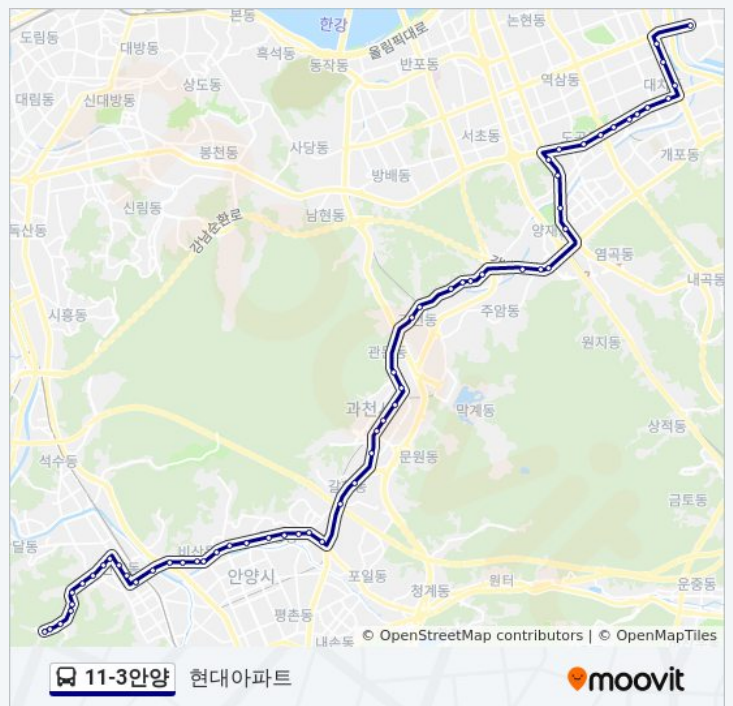

환경사업소

과천성당

과천10단지

경기도립과천도서관앞

11-3안양 버스 시간표

현대아파트 경로 시간표:

일요일	오전 4:55 - 오후 10:25
월요일	오전 4:55 - 오후 10:25
화요일	오전 4:55 - 오후 10:25
수요일	오전 4:55 - 오후 10:25
목요일	오전 4:55 - 오후 10:25
금요일	오전 4:55 - 오후 10:25
토요일	오전 4:55 - 오후 10:25

11-3안양 버스 정보

방향: 현대아파트

정거장: 59

이동 시간: 68 분

노선 요약:

Kt과천시사

정부과천청사

과천주공2.3단지