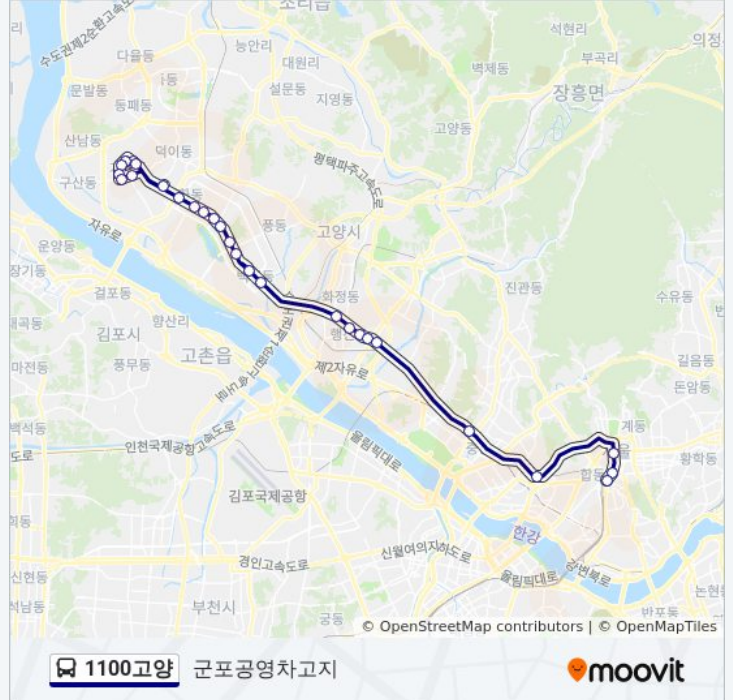

행신초등학교(중)

행신동(중)

소만마을

서정마을(중)

디지털미디어시티역

연세대앞

광화문광화문빌딩

신한은행본점

승례문 (Sungnyemun Gate)

1100고양버스 시간표와 경로 지도는 moovitapp.com 에서 오프라인 PDF로 사용할 수 있습니다. [무빗 앱](#) url을 사용하여 실시간 버스 시간, 기차 일정 또는 지하철 일정과 서울시 내의 모든 대중 교통의 단계별 방향안내를 받을 수 있습니다.

[무빗에 대해](#) · [MaaS 솔루션](#) · [지원 국가](#) · [무빗커뮤니티](#)

© 2023 무빗 - 모든 권리가 보호됨

실시간 도착 시간을 확인하세요