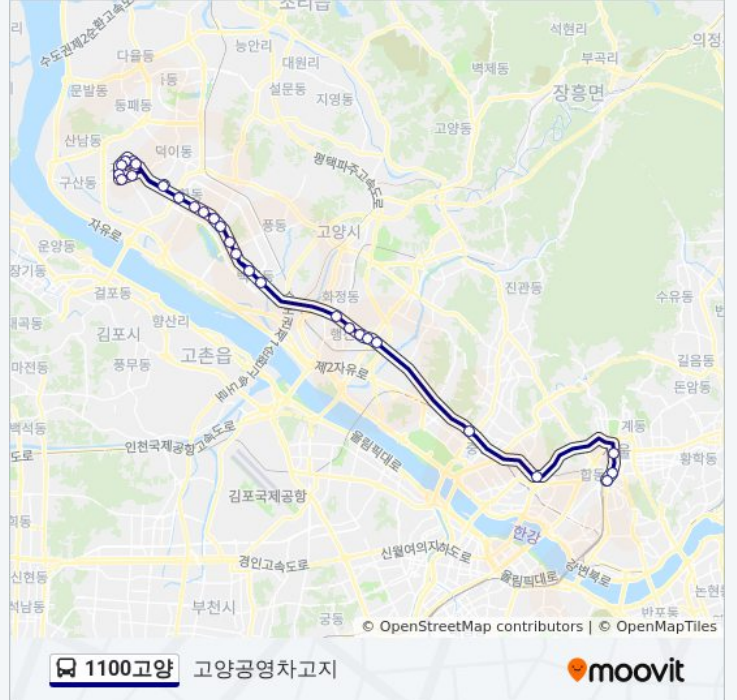

#### 1100고양 버스 시간표

고양공영차고지 경로 시간표:

일요일	오전 4:55 - 오후 10:25
월요일	오전 6:10 - 오후 10:25
화요일	오전 6:10 - 오후 10:25
수요일	오전 6:10 - 오후 10:25
목요일	오전 6:10 - 오후 10:25
금요일	오전 6:10 - 오후 10:25
토요일	오전 4:55 - 오후 10:25

#### 1100고양 버스 정보

방향: 고양공영차고지

정거장: 27

이동 시간: 47 분

노선 요약:

디지털미디어시티역

연세대앞

광화문광화문빌딩

신한은행본점

승례문 (Sungnyemun Gate)

### 방향: 고양공영차고지

정류장 24개

[노선 일정 보기](#)

서대문경찰서

연세대앞

디지털미디어시티역

서정마을(중)

소만마을