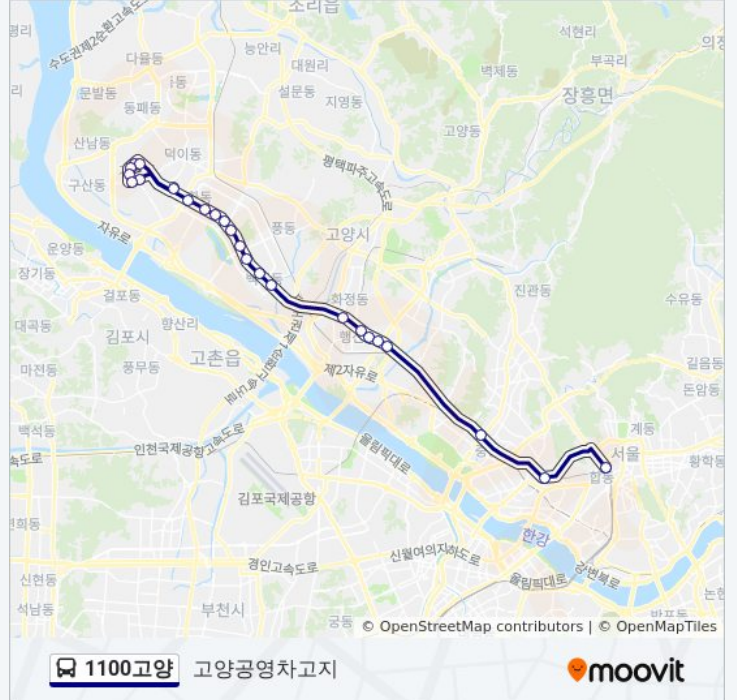

가좌동.구종점

가좌양우대우아파트

청원.벽산아파트306동

가좌마을.김스.벽산A509동

김스벽산516동

고양공영차고지

방향: 군포공영차고지

정류장 27개

[노선 일정 보기](#)

고양공영차고지

가좌마을6단지후문

가좌마을.김스.벽산A516동

가좌마을.김스.벽산아파트509동

청원.벽산아파트306동

가좌양우대우아파트

가좌동.구종점

송포초교

대화역

문촌마을(중)

주엽역(중)

강선마을(중)

일산경찰서(중)

일산동구청(중)

마두역(중)

알미공원(중)

백석동(중)

고양경찰서

1100고양 버스 시간표

군포공영차고지 경로 시간표:

일요일	미 운행중
월요일	오전 4:55
화요일	오전 4:55
수요일	오전 4:55
목요일	오전 4:55
금요일	오전 4:55
토요일	미 운행중

1100고양 버스 정보

방향: 군포공영차고지

정거장: 27

이동 시간: 44 분

노선 요약: