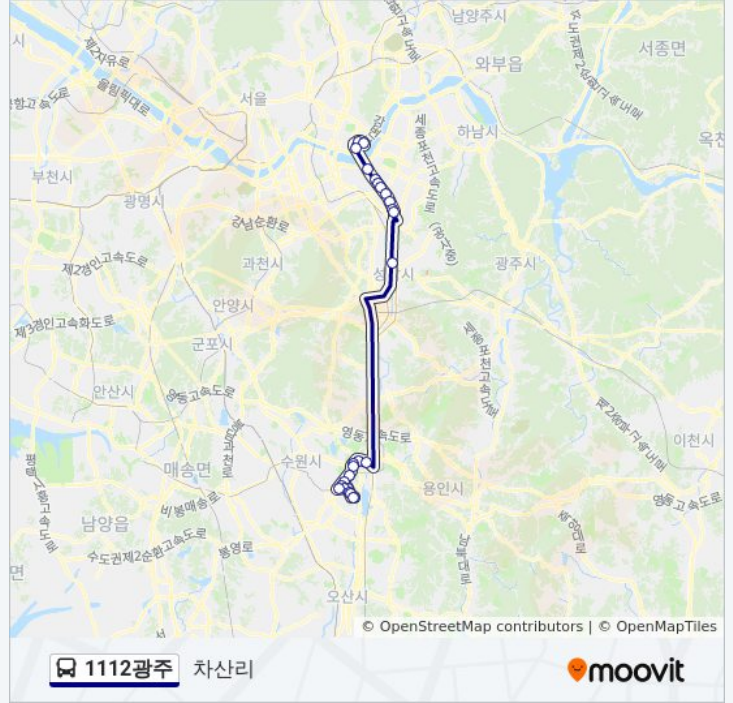

정거장: 26

이동 시간: 52 분

노선 요약:

잠실역

자양동잠실대교북단

동부지방법원앞

테크노마트앞.강변역

방향: 경희대차고지

가락시장.가락시장역

송파역

석촌역

석촌호수.한솔병원

잠실역

자양동잠실대교북단

동부지방법원앞

테크노마트앞.강변역