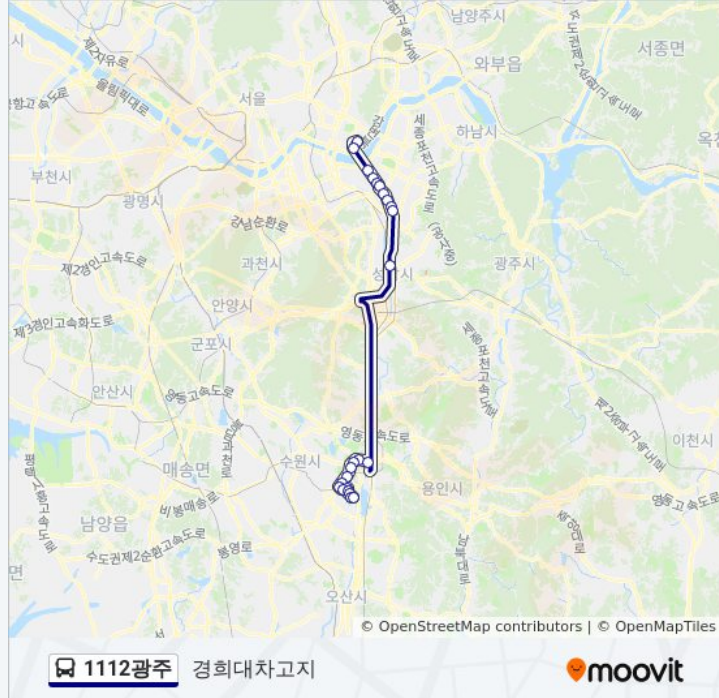

정거장: 26

이동 시간: 52 분

노선 요약:

잠실역

자양동잠실대교북단

동부지방법원앞

테크노마트앞.강변역

방향: 경희대차고지

황골주공.벽산아파트

청명역4번출구

영통역8번출구

극동.풍림아파트

1112광주 버스 시간표

경희대차고지 경로 시간표:

일요일	오전 5:10 - 오후 10:40
월요일	오전 5:10 - 오후 10:40
화요일	오전 5:10 - 오후 10:40
수요일	오전 5:10 - 오후 10:40
목요일	오전 5:10 - 오후 10:40
금요일	오전 5:10 - 오후 10:40
토요일	오전 5:10 - 오후 10:40

1112광주 버스 정보

방향: 경희대차고지

정거장: 24

이동 시간: 51 분

노선 요약:

서그네

경희대정문

외국어대학

생명과학대

사색의광장

경희대차고지

방향: 차산리

정류장 26개

[노선 일정 보기](#)

경희대차고지

사색의광장