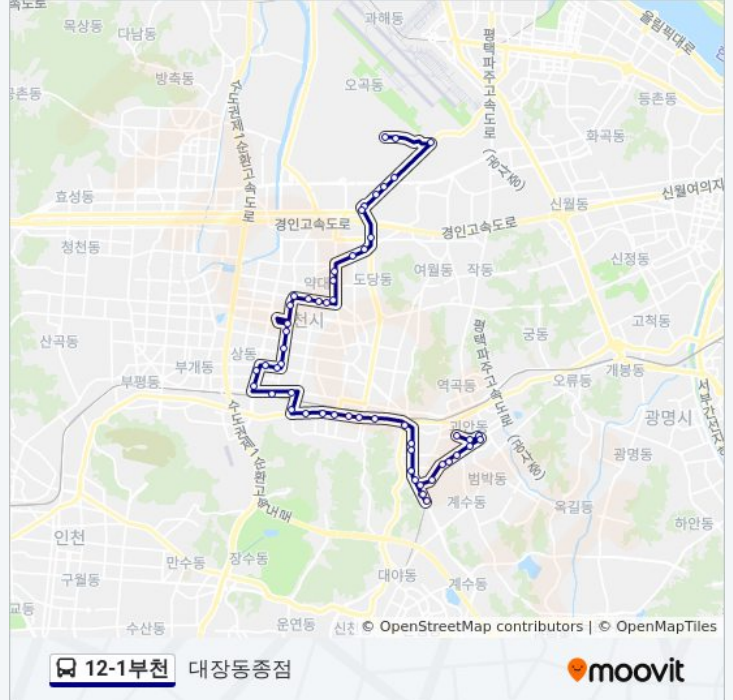

부천역전우체국

소사3거리.세종병원

소사종합시장

소사초등학교

소중3길사거리

양우아파트

복사초등학교

소사고등학교

복사초등학교

소사체육센터

주공1.4단지

주공2단지.소안초등학교

주공뜨란채2.3단지

부천범박힐스테이트입구.동남사

범박휴먼시아1단지

범박휴먼시아

동원주택.은천고개

신일해피트리아파트

괴안사거리.삼오유치원

방향: 대장동종점

정류장 49개

[노선 일정 보기](#)

괴안동주민센터

부천범박힐스테이트입구.동남사