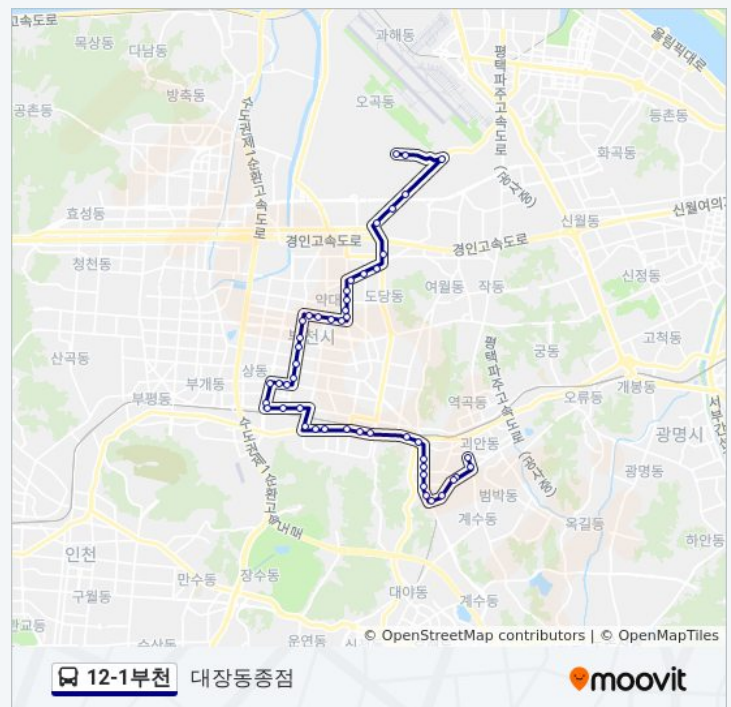

삼광고회

순천향대학병원.부명고

경기국제통상고.포도마을뉴서울.

부천시청역2번출구.현대백화점.

12-1부천 버스 시간표

대장동종점 경로 시간표:

일요일 오전 5:00 - 오후 11:54

월요일 오전 5:00 - 오후 11:54

화요일 오전 5:00 - 오후 11:54

수요일 오전 5:00 - 오후 11:54

목요일 오전 5:00 - 오후 11:54

금요일 오전 5:00 - 오후 11:54

토요일 오전 5:00 - 오후 11:54

12-1부천 버스 정보

방향: 대장동종점

정거장: 49

이동 시간: 43 분

노선 요약:

노동청부천지청.금강은하마을

은하마을.덕유마을

중흥고교

설악마을.중흥마을

부천교육지원청.부천세무서

부천세무서