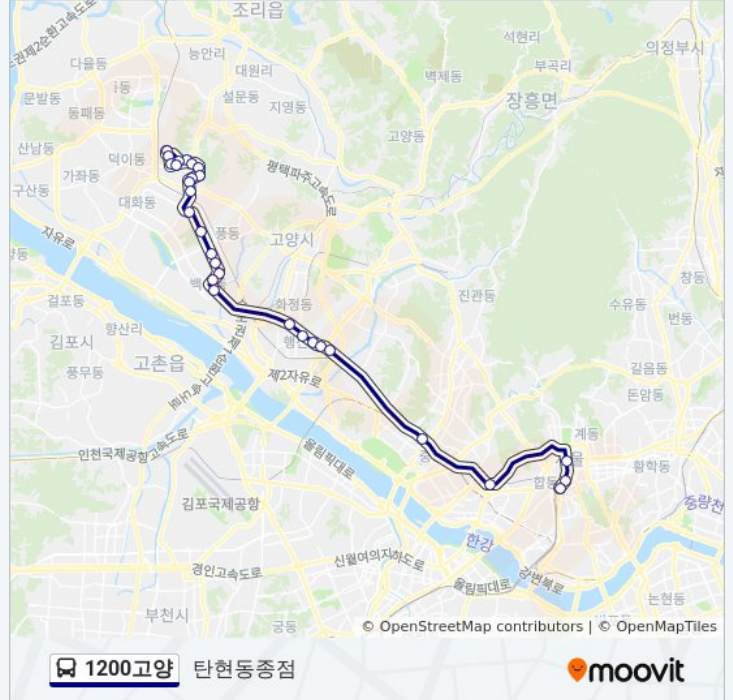

백석동(중)
고양경찰서
행신초등학교(중)
행신동(중)
소만마을
서정마을(중)
디지털미디어시티역
연세대앞
광화문광화문빌딩
신한은행본점
송례문 (Sungnyemun Gate)

방향: 탄현동종점

정류장 27개
[노선 일정 보기](#)

서대문경찰서
연세대앞
디지털미디어시티역
서정마을(중)
소만마을
행신동(중)
행신초등학교(중)
고양경찰서(중)
백석동(중)
백석역.고양종합터미널
백석도서관.일산병원
백송마을8.9단지
마두1동주민센터
국립암센터
밤가시마을
산들마을.대림아파트.롯데마트
쌍용아파트.중산마을입구
중산마을10단지.동신아파트

1200고양 버스 시간표

탄현동종점 경로 시간표:

일요일	오전 4:50 - 오후 10:20
월요일	오전 4:50 - 오후 10:20
화요일	오전 4:50 - 오후 10:20
수요일	오전 4:50 - 오후 10:20
목요일	오전 4:50 - 오후 10:20
금요일	오전 4:50 - 오후 10:20
토요일	오전 4:50 - 오후 10:20

1200고양 버스 정보

방향: 탄현동종점
정거장: 27
이동 시간: 42 분
노선 요약: