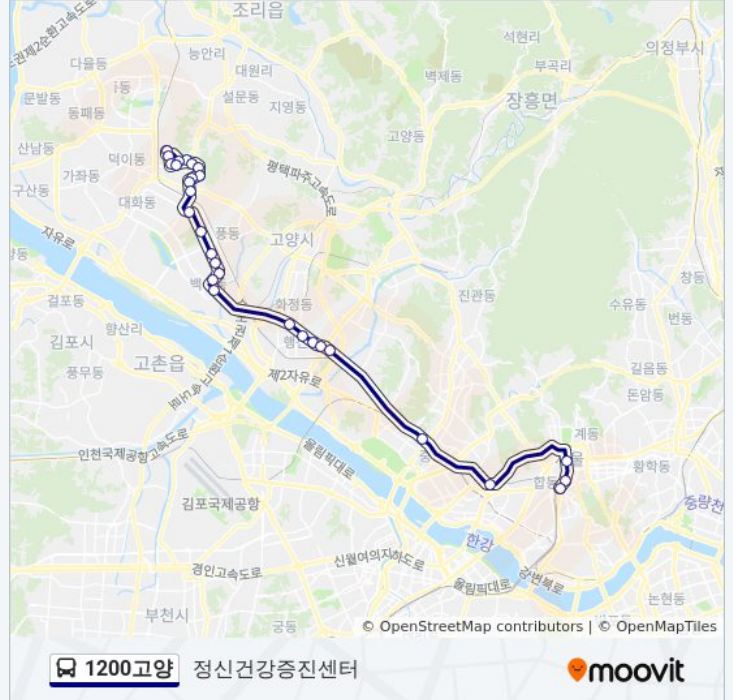

1200고양 버스 시간표

정신건강증진센터 경로 시간표:

일요일	미 운행중
월요일	오전 4:50
화요일	오전 4:50
수요일	오전 4:50
목요일	오전 4:50
금요일	오전 4:50
토요일	미 운행중

1200고양 버스 정보

방향: 정신건강증진센터

정거장: 29

이동 시간: 44 분

노선 요약:

- 소만마을
- 서정마을(중)
- 디지털미디어시티역
- 연세대앞
- 광화문광화문빌딩
- 신한은행본점
- 송례문 (Sungnyemun Gate)

방향: 탄현동종점

정류장 29개
[노선 일정 보기](#)

- 탄현동종점
- 홀트학교
- 탄현큰마을
- 건영아파트
- 탄현2단지.삼익아파트
- 현산초교
- 중산마을2단지.해태쇼핑.코오롱
- 중산6단지.중산초교.중산중학교
- 삼성아파트.중산마을8단지
- 중산마을10단지.동신아파트
- 중산마을입구.쌍용아파트.실로암
- 산들대림아파트.롯데마트
- 밤가시마을
- 국립암센터
- 마두1동주민센터
- 백송마을1.2단지
- 백석도서관.일산병원
- 백석역.고양종합터미널