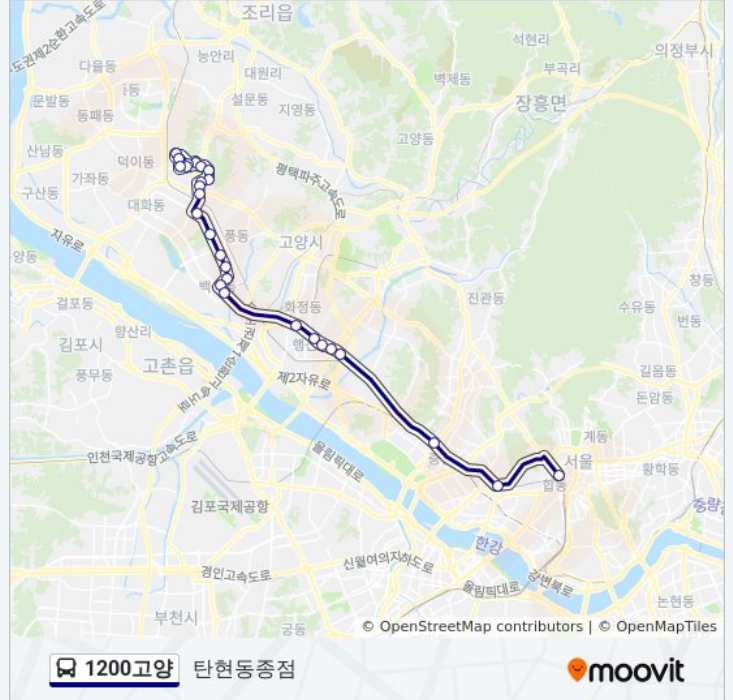

중산마을11단지.현대아파트.삼성

중산중학교.중산마을5단지

중산마을2단지.해태쇼핑.코오롱

탄현마을

탄현2단지.삼익아파트

탄현마을5.6단지

탄현큰마을

홀트학교

탄현동

1200고양 버스 시간표와 경로 지도는 moovitapp.com 에서 오프라인 PDF로 사용할 수 있습니다. [무빗앱](#) url을 사용하여 실시간 버스 시간, 기차 일정 또는 지하철 일정과 서울시 내의 모든 대중 교통의 단계별 방향안내를 받을 수 있습니다.

[무빗에 대해](#) · [MaaS 솔루션](#) · [지원 국가](#) · [무비터 커뮤니티](#)

© 2023 무빗 - 모든 권리가 보호됨

실시간 도착 시간을 확인하세요