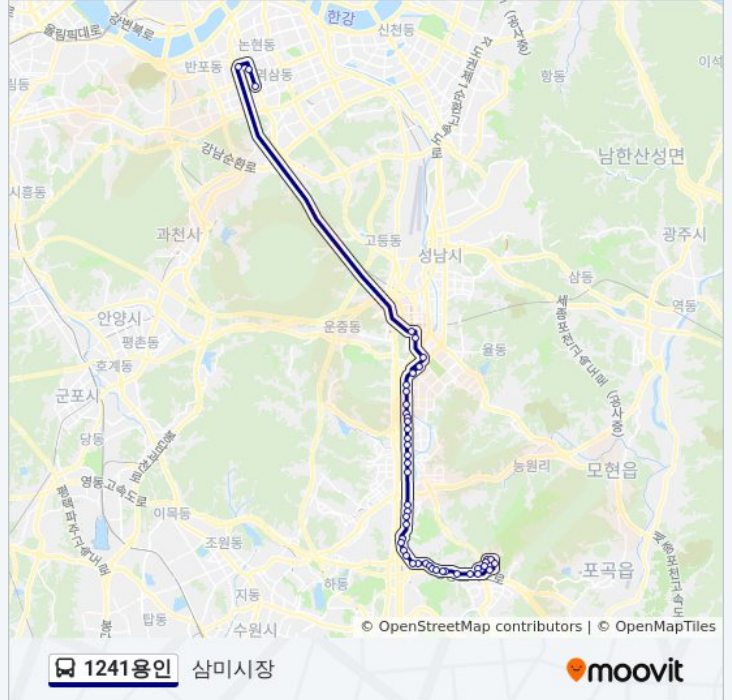

방향: 삼미시장

정류장 46개

[노선 일정 보기](#)

청덕중학교
 청덕초등학교
 물푸레마을2.5단지
 물푸레3.5단지
 물푸레마을4.6단지
 청덕아람공원.88cc
 물푸레마을7.8.9단지
 근린공원앞
 구성지구입구
 법무연수원
 신일아파트
 경찰대사거리
 스타팰리스.리가아파트
 동부아파트
 삼성래미안.동부.동일하이빌
 구성동주민센터
 구성초등학교.구성농협
 구성삼거리.태영데시앙아파트
 한국전력기술연구소
 연원마을.Lg.벽산아파트
 금호아파트.성원아파트
 이마트.삼성명가.성원아파트

방향: 청덕중학교

정류장 46개

[노선 일정 보기](#)

- 청덕중학교
- 청덕초등학교
- 물푸레마을2.5단지
- 물푸레3.5단지
- 물푸레마을4.6단지

1241용인 버스 시간표

청덕중학교 경로 시간표:

일요일	오전 5:00 - 오후 9:30
월요일	오전 6:30 - 오후 9:30
화요일	오전 6:30 - 오후 9:30
수요일	오전 6:30 - 오후 9:30
목요일	오전 6:30 - 오후 9:30
금요일	오전 6:30 - 오후 9:30