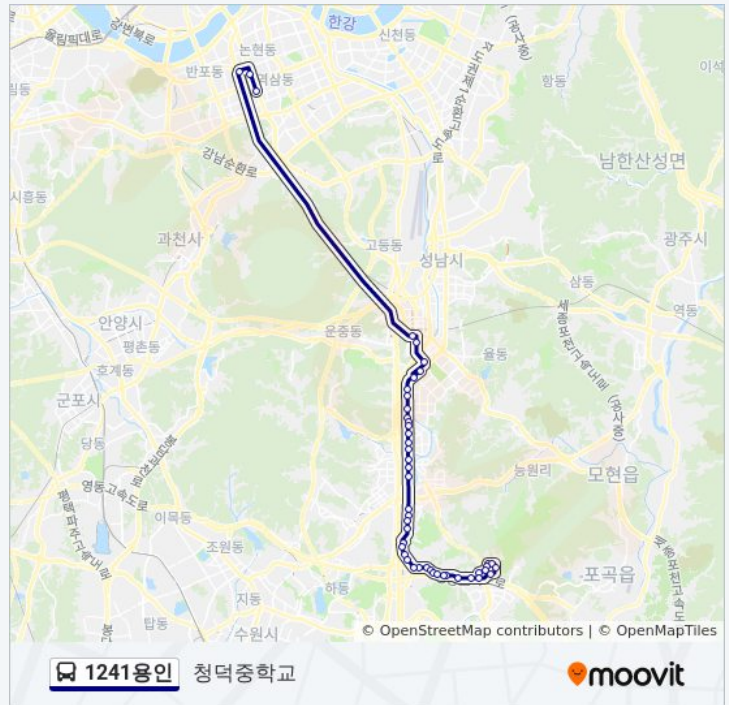

두산위브제니스

1241용인 버스 정보

방향: 청덕중학교

정거장: 46

이동 시간: 59 분

노선 요약:

느티마을.경남빌라

롯데백화점.수내역