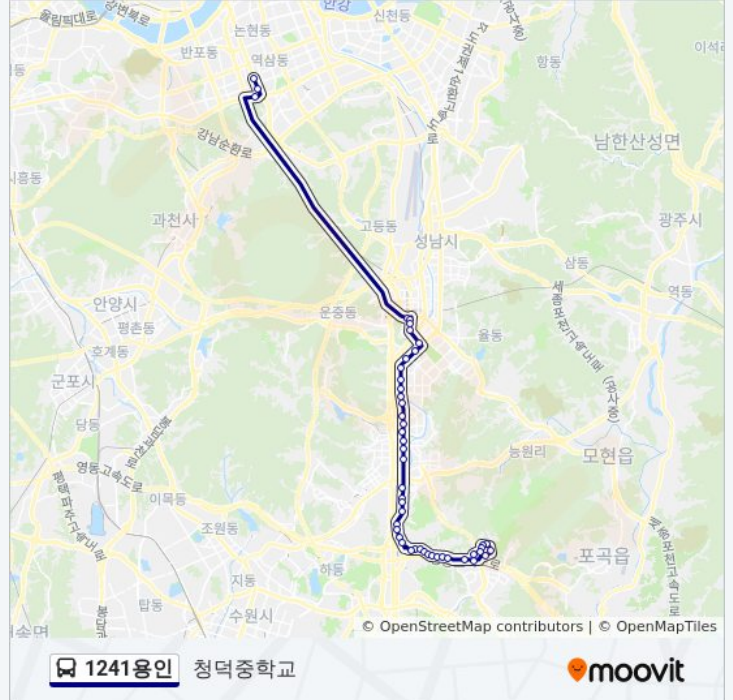

죽현마을.단국대학교입구

보정역.삼성휴먼센터

보정역.보정고등학교.동아솔레시

신촌마을2단지.포스홈타운

이마트.삼성명가.성원아파트

금호아파트.성원아파트

연원마을.Lg.벽산아파트

한국전력기술연구소

구성삼거리

구성초등학교.구성지구대

구성동주민센터

삼성래미안.동부.동일하이빌

동부아파트

스타팰리스.리가아파트

경찰대사거리

신일아파트

법무연수원

구성지구입구

근린공원앞

물푸레마을7.8.9단지

청덕아람공원.88cc

물푸레마을4.6단지

물푸레3.5단지

물푸레마을2.5단지

청덕초등학교

청덕중학교

1241용인 버스 시간표와 경로 지도는 moovitapp.com 에서 오프라인 PDF로 사용할 수 있습니다. [무빗 앱](#) url을 사용하여 실시간 버스 시간, 기차 일정 또는 지하철 일정과 서울시 내의 모든 대중 교통의 단계별 방향안내를 받을 수 있습니다.

[무빗에 대해](#) · [MaaS 솔루션](#) · [지원 국가](#) · [무비터 커뮤니티](#)

© 2023 무빗 - 모든 권리가 보호됨

실시간 도착 시간을 확인하세요