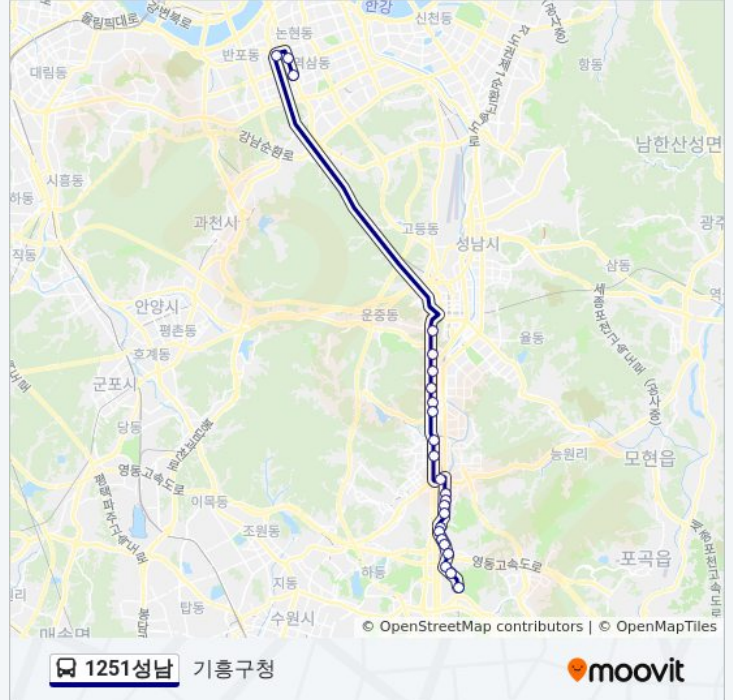

Kcc사옥

1251성남 버스 시간표

기흥구청 경로 시간표:

일요일	오전 5:00 - 오후 10:00
월요일	오전 6:00 - 오후 10:00
화요일	오전 6:00 - 오후 10:00
수요일	오전 6:00 - 오후 10:00
목요일	오전 6:00 - 오후 10:00
금요일	오전 6:00 - 오후 10:00
토요일	오전 5:00 - 오후 10:00

1251성남 버스 정보

방향: 기흥구청

정거장: 24

이동 시간: 44 분

노선 요약:

신논현역.Bsx빌딩

강남역티월드

방향: 기흥구청

정류장 28개