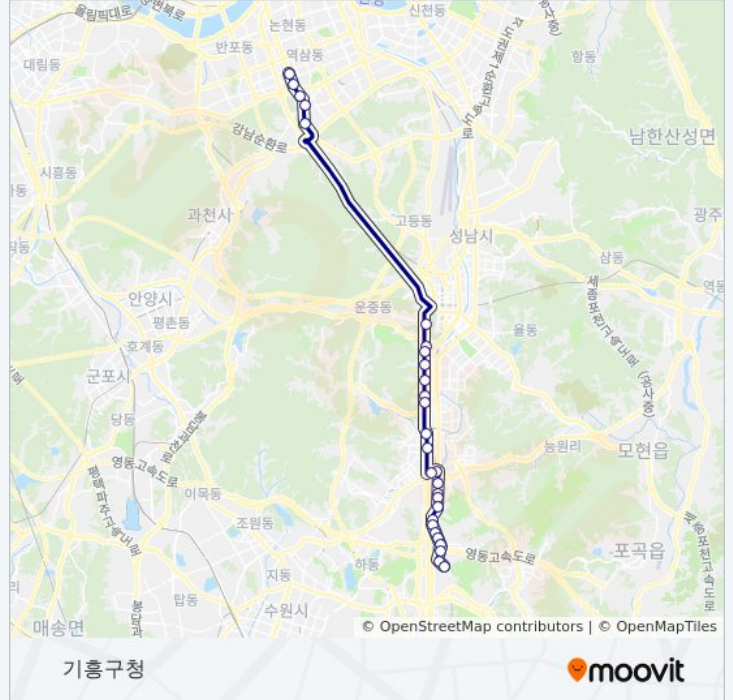

1251성남 버스 정보

방향: 기흥구청

정거장: 28

이동 시간: 43 분

노선 요약:

보정역.보정고등학교.동아솔레시

신촌마을2단지.포스홈타운

이마트.삼성명가.성원아파트

금호아파트.성원아파트

연원마을.Lg.벽산아파트

한국전력기술연구소

구성삼거리

여성능력개발센터

용인운전면허시험장

신갈역.도현마을

방향: 청덕중학교

정류장 24개

[노선 일정 보기](#)

기흥구청

신갈역.새릉골

용인운전면허시험장

경기도여성능력개발센터

한국전력기술연구소

연원마을.Lg.벽산아파트