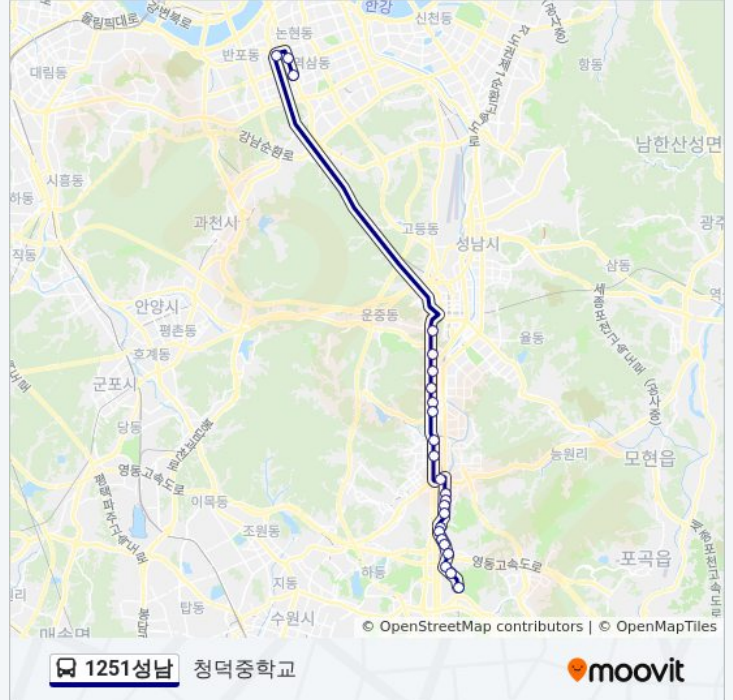

방향: 청덕중학교

정거장: 24

이동 시간: 42 분

노선 요약:

공내동.공안마을

성남외고입구

낙생고등학교

Kcc사옥

신논현역.Bsx빌딩

강남역티월드

1251성남 버스 시간표와 경로 지도는 moovitapp.com 에서 오프라인 PDF로 사용할 수 있습니다. [무빗 앱](#) url을 사용하여 실시간 버스 시간, 기차 일정 또는 지하철 일정과 서울시 내의 모든 대중 교통의 단계별 방향안내를 받을 수 있습니다.

[무빗에 대해](#) · [MaaS 솔루션](#) · [지원 국가](#) · [무비터 커뮤니티](#)