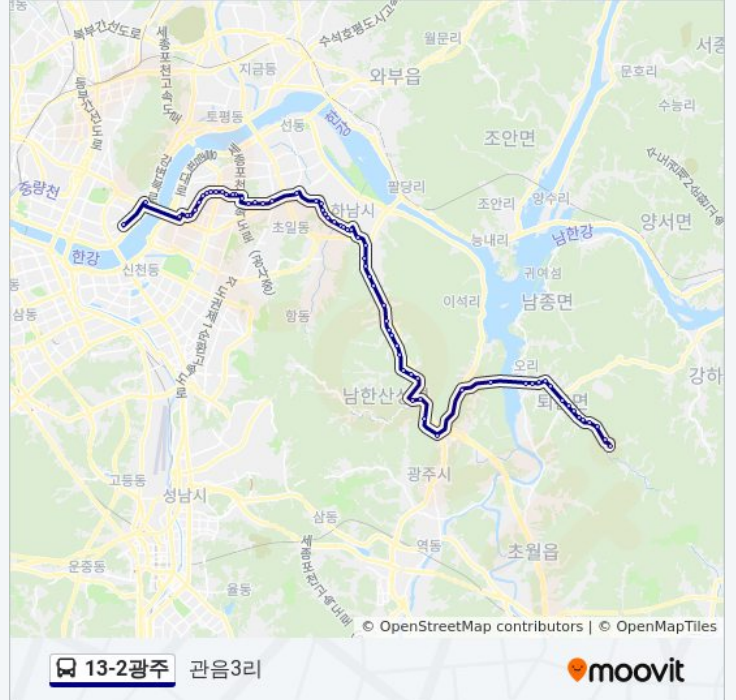

13-2광주 버스 시간표

관음3리 경로 시간표:

일요일	오전 5:40 - 오후 8:40
월요일	오전 6:55 - 오후 8:40
화요일	오전 6:55 - 오후 8:40
수요일	오전 6:55 - 오후 8:40
목요일	오전 6:55 - 오후 8:40
금요일	오전 6:55 - 오후 8:40
토요일	오전 5:40 - 오후 8:40

13-2광주 버스 정보

방향: 관음3리

정거장: 66

이동 시간: 84 분

노선 요약:

광지원초교
 광지원.남한산성입구
 우미정식당입구
 엄미리
 은고개입구
 은고개약수터
 어진마을입구
 섬마을입구.안가식당
 중간말입구
 동수교
 산곡초등학교.검단산입구
 새능마을입구
 미군부대
 천현동주민센터입구
 복지회관.하남등기소입구
 정심사.삼일공사
 마방집.동경주
 천현사거리.천현공원
 성광학교
 하남지구대
 동부주유소
 신장사거리.신장시장
 덕풍시장.Kt하남지사
 하남우체국.덕풍초등학교
 덕풍농협
 덕풍지구대
 온천마을
 황산사거리
 상일초등학교
 상일동동아아파트
 상일동주몽재활원
 상일동빌라단지
 한영중고한영외고