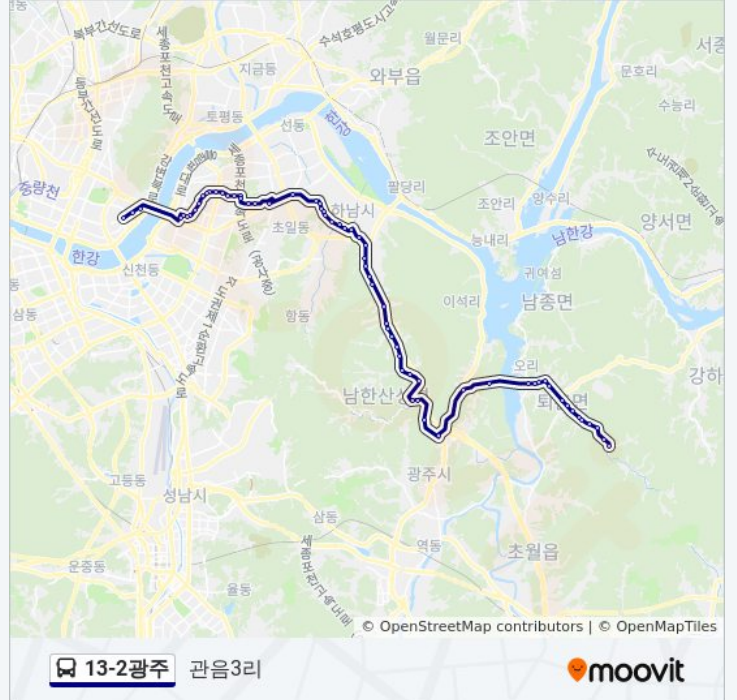

13-2광주 버스 시간표

관음3리 경로 시간표:

일요일	오전 5:40 - 오후 8:40
월요일	오전 5:40 - 오후 8:40
화요일	오전 5:40 - 오후 8:40
수요일	오전 5:40 - 오후 8:40
목요일	오전 5:40 - 오후 8:40
금요일	오전 5:40 - 오후 8:40
토요일	오전 5:40 - 오후 8:40

13-2광주 버스 정보

방향: 관음3리

정거장: 66

이동 시간: 84 분

노선 요약:

명일여자고등학교
 고덕삼환.주공9단지아파트
 한영중고한영외고
 한영중고한영외고
 상일동빌라단지
 상일동주몽재활원
 상일초교
 황산
 온천마을입구.방아다리
 덕풍지구대
 덕풍2동주민센터
 덕풍초등학교
 하남우체국.덕풍시장
 신장사거리.신장시장
 동부주유소
 성광학교
 천현사거리.천현공원
 마방집.동경주
 정심사.삼일공사
 복지회관.하남등기소입구
 천현동주민센터입구
 미군부대
 새능마을입구
 산곡초등학교.검단산입구
 동수교
 중간말입구
 섬말입구
 어진마을입구
 은고개약수터
 은고개입구
 엄미리
 엄미리
 광지원.남한산성입구