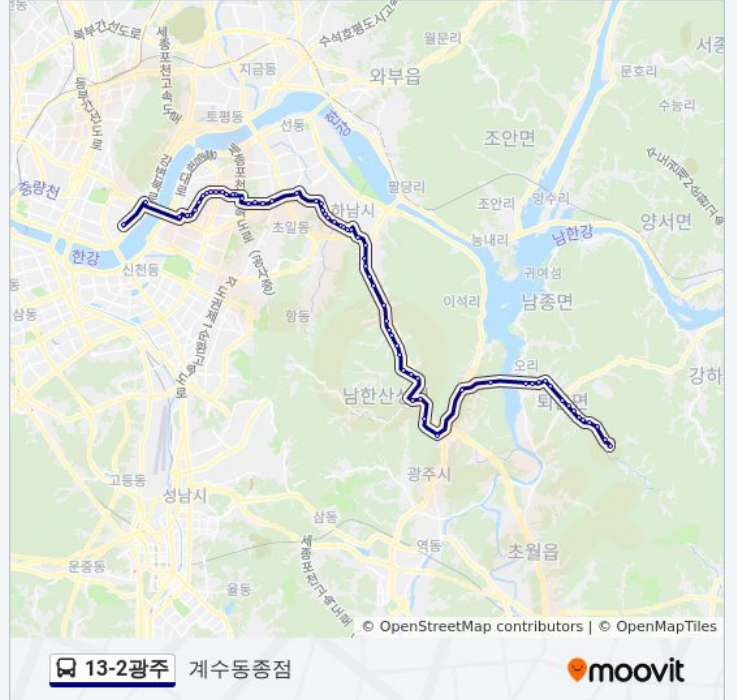

13-2광주 버스 정보

방향: 계수동종점

정거장: 66

이동 시간: 72 분

노선 요약:

은고개입구
 은고개약수터
 어진마을입구
 섬마을입구.안가식당
 중간말입구
 동수교
 산곡초등학교.검단산입구
 새능마을입구
 미군부대
 천현동주민센터입구
 복지회관.하남등기소입구
 정심사.삼일공사
 마방집.동경주
 천현사거리.천현공원
 성광학교
 하남지구대
 동부주유소
 신장사거리.신장시장
 덕풍시장.Kt하남지사
 하남우체국.덕풍초등학교
 덕풍농협
 덕풍지구대
 온천마을
 황산사거리
 상일초등학교
 상일동동아아파트
 상일동주몽재활원
 상일동빌라단지
 한영중고한영외고
 명일동현대아파트
 고덕삼환.주공9단지아파트
 명일여자고등학교
 명일1동주민센터

성덕중고등학교

우성아파트

천호우성아파트

강동성모병원

암사시장

고분다리시장입구

천호시장

천호우체국.로데오거리

천호역현대백화점

광진청소년수련관

테크노마트앞.강변역

방향: 관음3리

정류장 66개

[노선 일정 보기](#)

관음3리

명학골