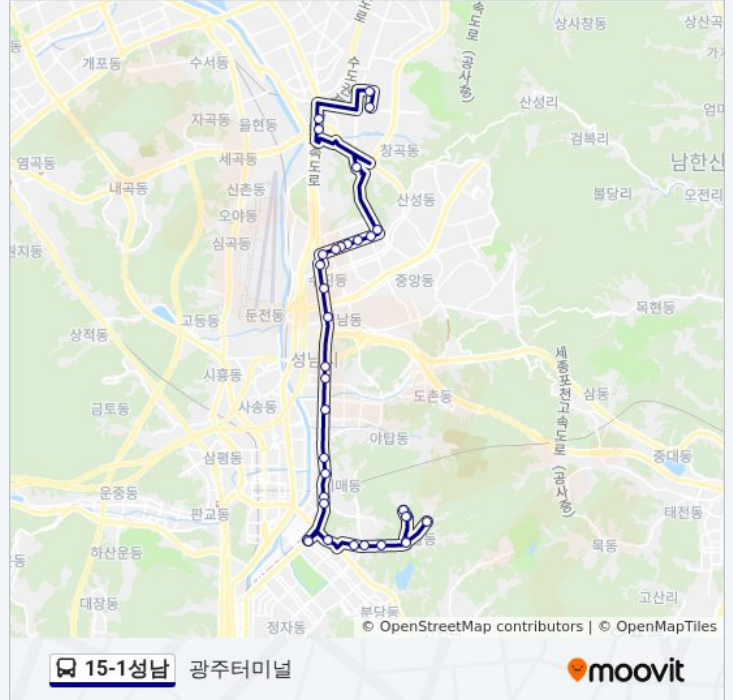

태평고개

태평3동주민센터.태평초교

태평3동주민센터.태평초교

태평오거리

태평2동주민센터

태평4동주민센터.금빛초교

성남여중앞

안골.북정고등학교

북정역환승주차장

북정역1번출구

위례신도시22단지앞

위례신도시24단지앞

방향: 새마을연수원

정류장 34개

[노선 일정 보기](#)

새마을연수원

국군수도병원입구

울동아파트

국군수도병원

울동아파트

울동공원사거리

은수사입구

포스코빌라

통로골