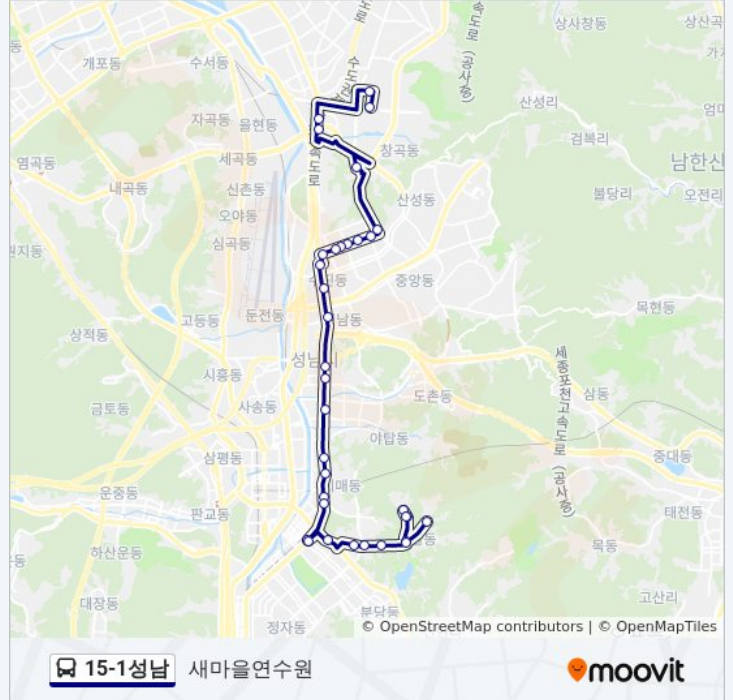

야탑사거리

성남시청.여수삼거리

모란역

모란고개

성남수정경찰서

태평고개

태평3동주민센터.태평초교

태평3동주민센터.태평초교

태평오거리

태평2동주민센터

태평4동주민센터.금빛초교

성남여중앞

안골.복정고등학교

복정역환승주차장

복정역1번출구

위례신도시22단지앞

위례신도시24단지앞

방향: 새마을연수원

정류장 31개

[노선 일정 보기](#)

위례신도시24단지앞

위례신도시22단지앞

복정역

복정삼거리

안골

안골.복정고등학교

태평4동주민센터.금빛초교

태평2동주민센터

태평오거리

태평3동주민센터.태평초교

성남수정경찰서앞

모란고개

15-1성남 버스 시간표

새마을연수원 경로 시간표:

일요일	오전 5:00 - 오후 9:30
월요일	오전 5:00 - 오후 9:30
화요일	오전 5:00 - 오후 9:30
수요일	오전 5:00 - 오후 9:30
목요일	오전 5:00 - 오후 9:30
금요일	오전 5:00 - 오후 9:30
토요일	오전 5:00 - 오후 9:30

15-1성남 버스 정보

방향: 새마을연수원

정거장: 31

이동 시간: 39 분

노선 요약: