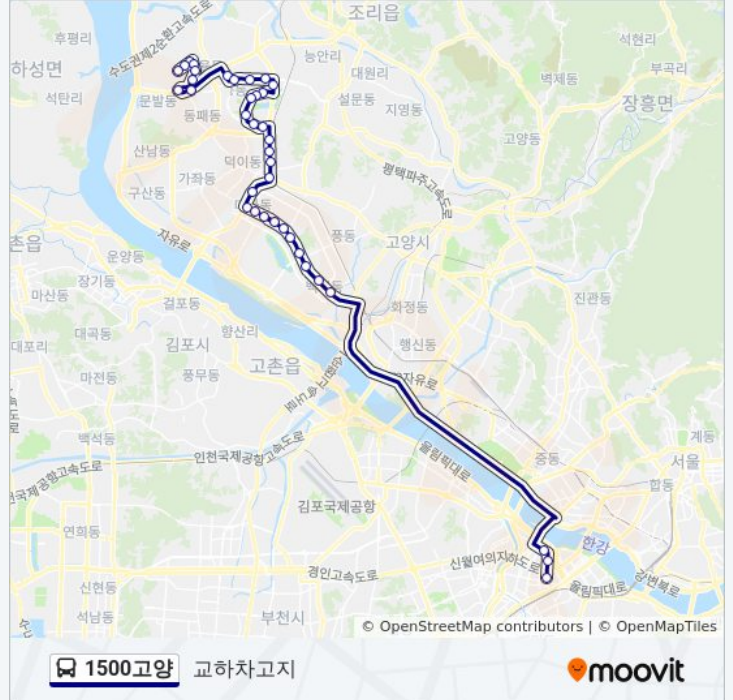

강선마을(중)

주엽역(중)

문촌마을(중)

일산서구청

대화역

**1500고양 버스 시간표**

교하차고지 경로 시간표:

일요일	오전 4:40 - 오후 10:10
월요일	오전 4:40 - 오후 10:10
화요일	오전 4:40 - 오후 10:10
수요일	오전 4:40 - 오후 10:10
목요일	오전 4:40 - 오후 10:10
금요일	오전 4:40 - 오후 10:10
토요일	오전 4:40 - 오후 10:10

**1500고양 버스 정보**

방향: 교하차고지

정거장: 37

이동 시간: 64 분

노선 요약:

- 농수산물센터
- 이마트앞
- 철산아파트.탄현역앞
- 일산가구공단
- 송산동
- 한빛마을4.8단지
- 한빛마을3.6단지
- 한빛마을1단지
- 해솔마을6.7단지
- 교하가람행복센터
- 가람마을11단지
- 한길육교
- 가람마을2.8단지
- 운정광역보건지소
- 산내마을8.12단지
- 산내마을6.8단지
- 숲속길마을3.6단지
- 우리은행앞
- 청석마을9단지
- 청석마을8단지
- 난방공사
- 다울4통
- 연다산32통
- 연다산동종점

**방향: 에버랜드**

정류장 38개  
[노선 일정 보기](#)

- 교하차고지
- 연다산32통
- 다울4통
- 난방공사
- 청석마을

**1500고양 버스 시간표**

에버랜드 경로 시간표:

일요일	미 운행중
월요일	오전 4:40
화요일	오전 4:40
수요일	오전 4:40
목요일	오전 4:40
금요일	오전 4:40
토요일	미 운행중

청석마을9단지

트리플메디컬타운