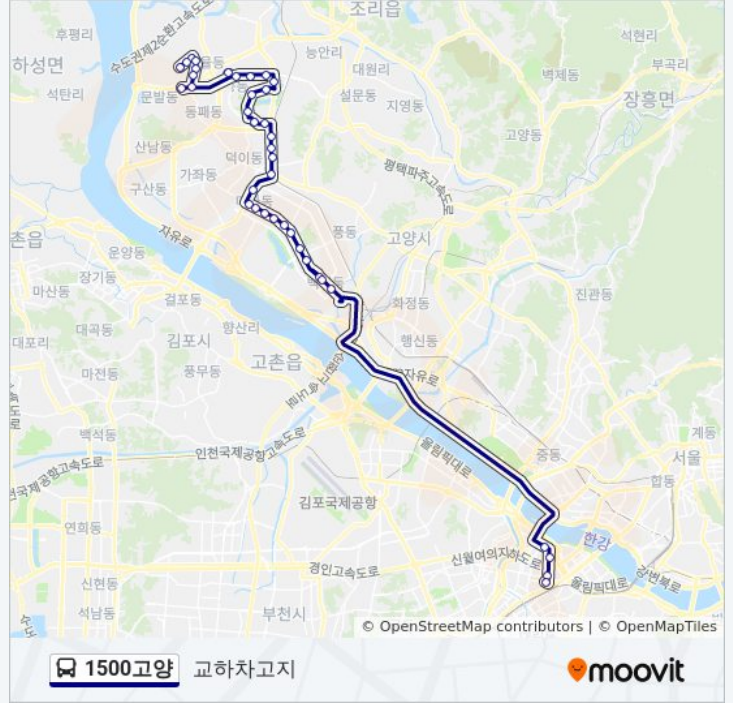

농수산물센터

대화역

일산서구청.백병원(중)

문촌마을(중)

주엽역(중)

강선마을(중)

일산경찰서(중)

일산동구청(중)

마두역(중)

알미공원(중)

백석역(중)

백석동(중)

당산역삼성래미안아파트

삼환아파트

영등포시장

영등포소방서.타임스퀘어

방향: 교하차고지

정류장 37개

[노선 일정 보기](#)

영등포시장

당산푸르지오아파트

당산역삼성래미안아파트

백석동(중)

백석역(중)

마두역(중)

일산동구청(중)

일산경찰서(중)

강선마을(중)

주엽역(중)

문촌마을(중)

일산서구청

대화역

1500고양 버스 시간표

교하차고지 경로 시간표:

일요일	오전 4:40 - 오후 10:10
월요일	오전 4:40 - 오후 10:10
화요일	오전 4:40 - 오후 10:10
수요일	오전 4:40 - 오후 10:10
목요일	오전 4:40 - 오후 10:10
금요일	오전 4:40 - 오후 10:10
토요일	오전 4:40 - 오후 10:10

1500고양 버스 정보

방향: 교하차고지

정거장: 37

이동 시간: 64 분

노선 요약: