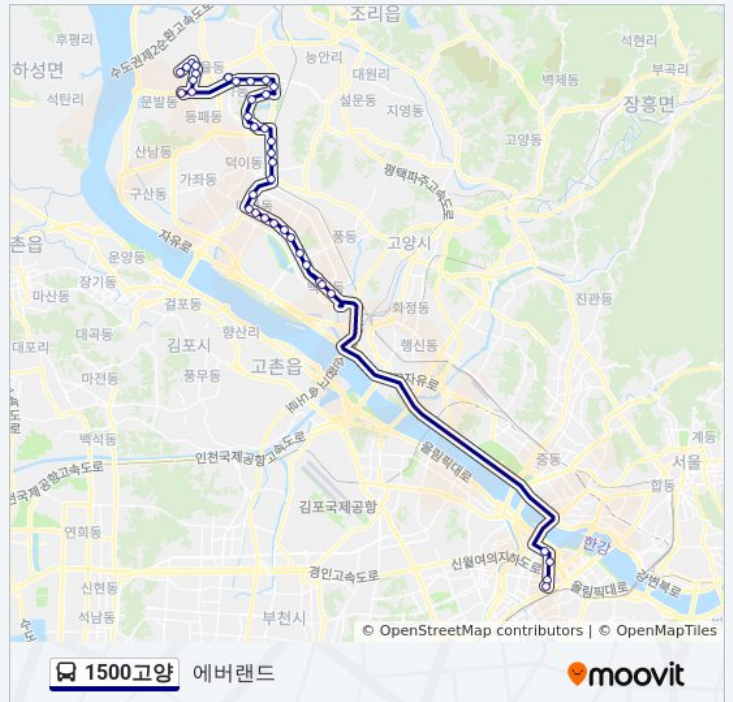

### 1500고양 버스 정보

방향: 에버랜드

정거장: 38

이동 시간: 58 분

노선 요약:

1500고양 버스 시간표와 경로 지도는 moovitapp.com 에서 오프라인 PDF로 사용할 수 있습니다. [무빗앱](#) url을 사용하여 실시간 버스 시간, 기차 일정 또는 지하철 일정과 서울시 내의 모든 대중 교통의 단계별 방향안내를 받을 수 있습니다.

[무빗에 대해](#) · [MaaS 솔루션](#) · [지원 국가](#) · [무비터 커뮤니티](#)