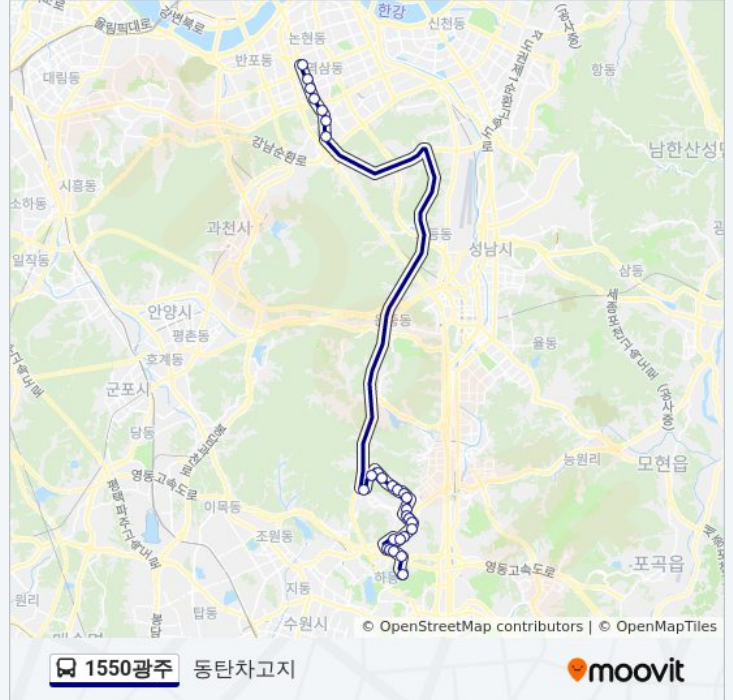

**1550광주 버스 시간표**

동탄차고지 경로 시간표:

일요일	미 운행중
월요일	오전 5:10
화요일	오전 5:10
수요일	오전 5:10
목요일	오전 5:10
금요일	오전 5:10
토요일	미 운행중

**1550광주 버스 정보**

방향: 동탄차고지  
 정거장: 28  
 이동 시간: 41 분  
 노선 요약:

신봉동센트레벨5차

신봉중고등학교.신봉동일하이빌4

서수지Ic입구

시민의숲.양재꽃시장

교육개발원입구

양재역

뱅뱅사거리

우성아파트

강남역

신논현역.구교보타워사거리

1550광주 버스 시간표와 경로 지도는 [moovitapp.com](https://moovitapp.com) 에서 오프라인 PDF로 사용할 수 있습니다. [무빗 앱](#) url을 사용하여 실시간 버스 시간, 기차 일정 또는 지하철 일정과 서울시 내의 모든 대중 교통의 단계별 방향안내를 받을 수 있습니다.