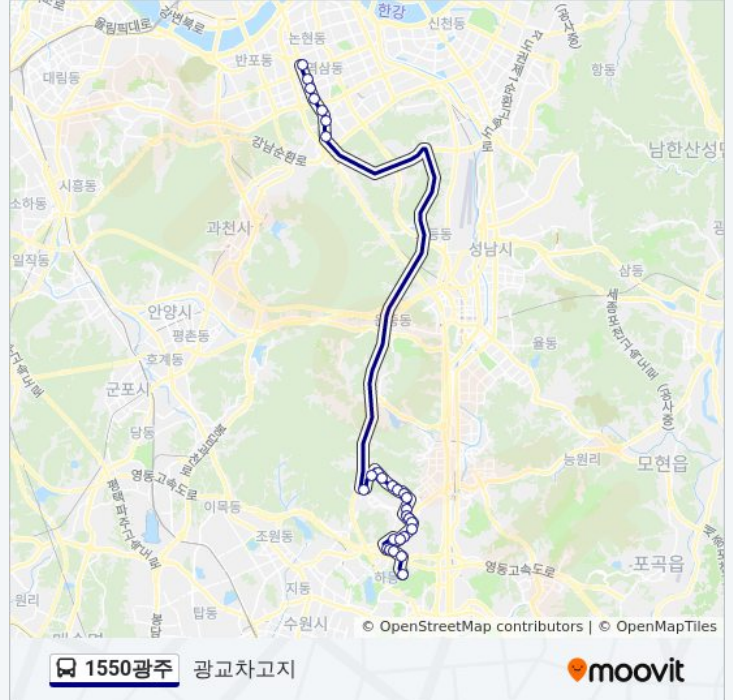

#### 1550광주 버스 정보

방향: 광고차고지

정거장: 28

이동 시간: 44 분

노선 요약:

교육개발원입구

양재역

뱅뱅사거리

### 방향: 광고차고지

정류장 25개

[노선 일정 보기](#)

제일약품사옥

낙생고등학교

백현교차로

서수지Ic입구

신봉중고등학교.신봉동일하이빌4