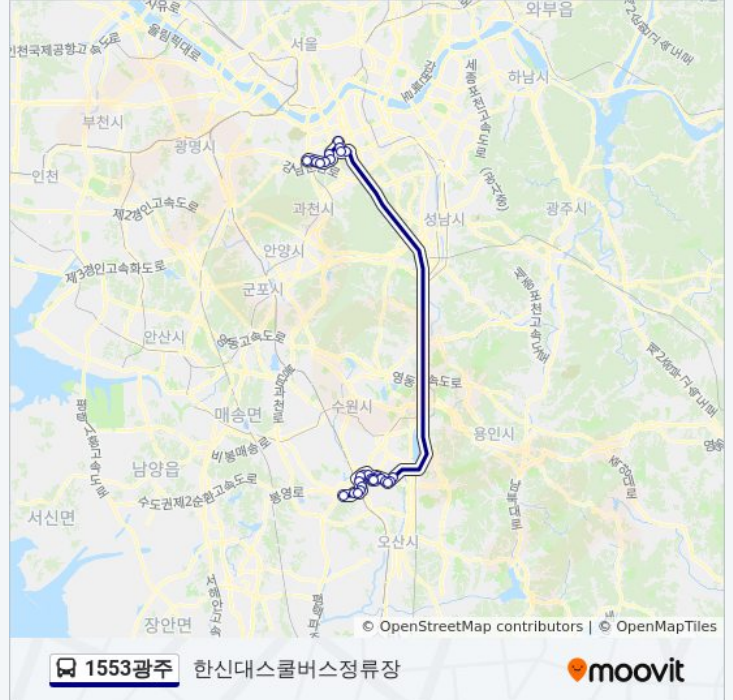

이동 시간: 58 분

노선 요약:

한빛마을(중)

예당마을.롯데캐슬(중)

서울시인재개발원입구

남부터미널

서울교대사거리

지하철3호선교대역

상문고교

방배동래미안아트힐.국립국악원

방배동경남아파트

신성택시

방배동래미안타워.동덕여중고

대항병원.연세사랑병원

사당역

방향: 한신대스쿨버스정류장

정류장 29개

[노선 일정 보기](#)

사당역

대항병원.연세사랑병원

방배동래미안타워.동덕여중고

성취마을입구

방배동경남아파트

방배동래미안아트힐.국립국악원