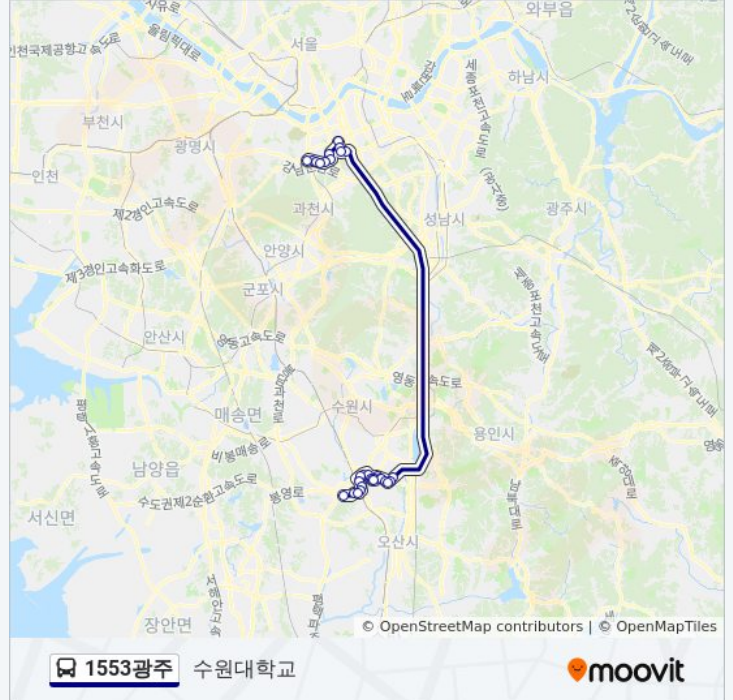

노선 요약:

서울교대사거리

지하철3호선교대역

상문고교

방배동래미안아트힐.국립국악원

방배동경남아파트

신성택시

방배동래미안타워.동덕여중고

대항병원.연세사랑병원

사당역

방향: 한신대스쿨버스정류장

정류장 31개

[노선 일정 보기](#)

한신대스쿨버스정류장

효성아파트정문

대림아파트