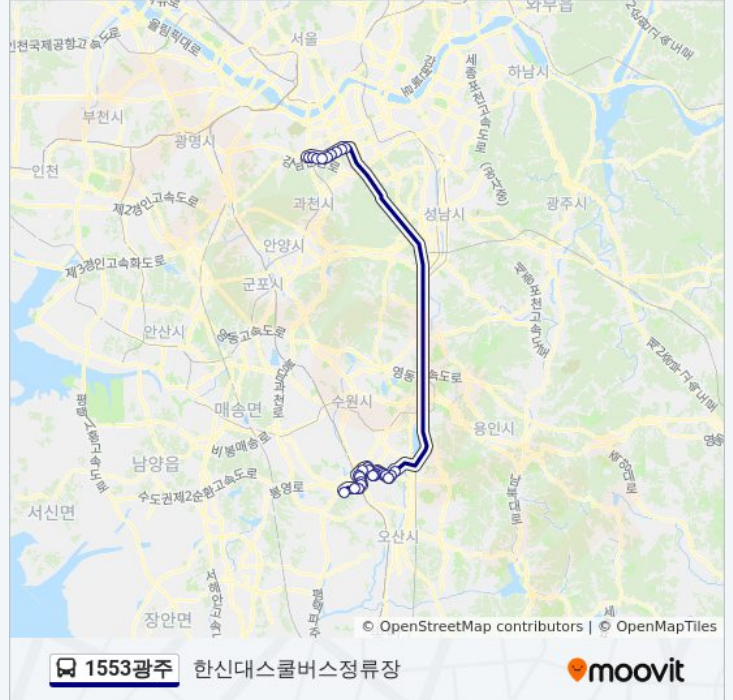

한마음초사거리

모아미래도아파트

신미주아파트

안화초교.주공8.9단지

중심상가

진안동

병점사거리

병점역사거리

홈플러스.벌말초교

한일타운아파트

대림아파트

효성아파트정문

한신대스쿨버스정류장

1553광주 버스 시간표와 경로 지도는 moovitapp.com 에서 오프라인 PDF로 사용할 수 있습니다. [무빗앱](#) url을 사용하여 실시간 버스 시간, 기차 일정 또는 지하철 일정과 서울시 내의 모든 대중 교통의 단계별 방향안내를 받을 수 있습니다.

[무빗에 대해](#) · [MaaS 솔루션](#) · [지원 국가](#) · [무비터 커뮤니티](#)

© 2023 무빗 - 모든 권리가 보호됨

실시간 도착 시간을 확인하세요