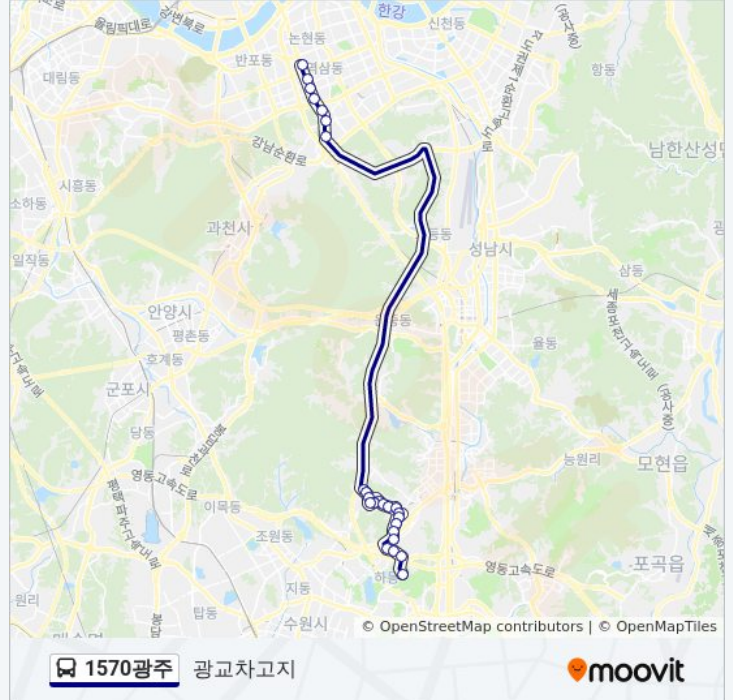

1570광주 버스 시간표

광고차고지 경로 시간표:

일요일	오전 5:10 - 오후 9:40
월요일	오전 6:40 - 오후 9:40
화요일	오전 6:40 - 오후 9:40
수요일	오전 6:40 - 오후 9:40
목요일	오전 6:40 - 오후 9:40
금요일	오전 6:40 - 오후 9:40
토요일	오전 5:10 - 오후 9:40

1570광주 버스 정보

방향: 광고차고지

정거장: 25

이동 시간: 39 분

노선 요약:

우성아파트

강남역

신논현역.구교보타워사거리

방향: 광고차고지

정류장 22개
[노선 일정 보기](#)

제일약품사옥

낙생고등학교

백현교차로

서수지Ic입구

성복아이파크

성복자이2차아파트.대원사

경남아너스빌

성복자이1차