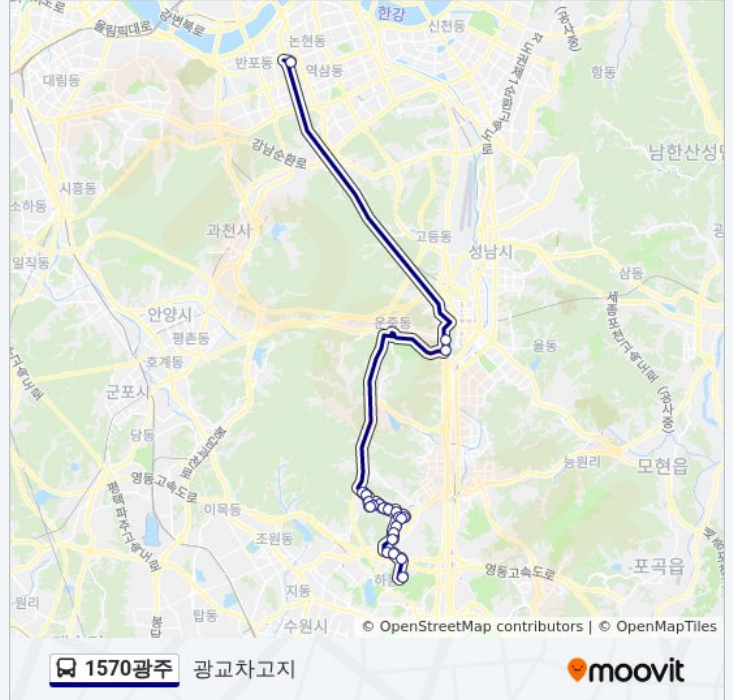

1570광주 버스 정보

방향: 광고차고지
정거장: 22
이동 시간: 37 분
노선 요약:

상현중학교

상현고등학교

광고숲속마을.광고마을40단지

광고차고지

방향: 삼성반도체정문

정류장 25개

[노선 일정 보기](#)

광고차고지

광고숲속마을.광고마을40단지

상현고등학교

상현중학교

상현교차로.성원.쌍용.금호.현대

서원말.심곡서원.상현지구대.금

풍산아파트.벽산아파트.힐스테이