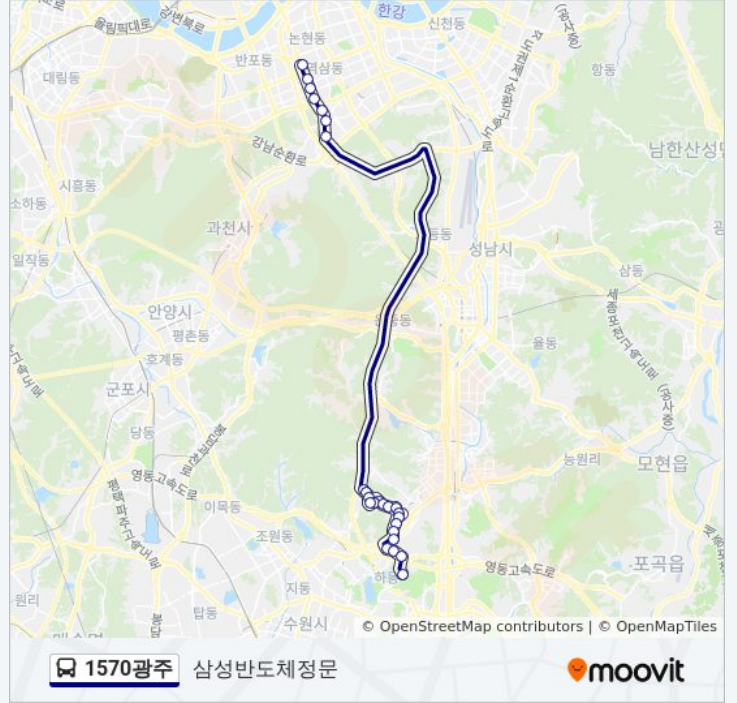

시민의숲.양재꽃시장

교육개발원입구

양재역

뱅뱅사거리

우성아파트

강남역

신논현역.구교보타워사거리

1570광주 버스 시간표와 경로 지도는 moovitapp.com 에서 오프라인 PDF로 사용할 수 있습니다. [무빗앱](#) url을 사용하여 실시간 버스 시간, 기차 일정 또는 지하철 일정과 서울시 내의 모든 대중 교통의 단계별 방향안내를 받을 수 있습니다.

[무빗에 대해](#) · [MaaS 솔루션](#) · [지원 국가](#) · [무빗커뮤니티](#)

© 2023 무빗 - 모든 권리가 보호됨

실시간 도착 시간을 확인하세요