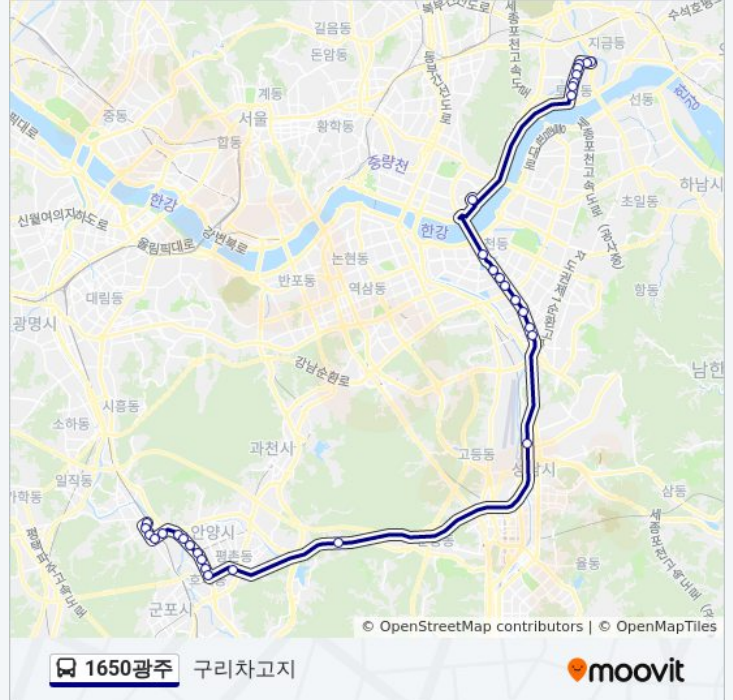

1650광주 버스 시간표

구리차고지 경로 시간표:

일요일	오전 5:00 - 오후 10:00
월요일	오전 6:00 - 오후 10:00
화요일	오전 6:00 - 오후 10:00
수요일	오전 6:00 - 오후 10:00
목요일	오전 6:00 - 오후 10:00
금요일	오전 6:00 - 오후 10:00
토요일	오전 5:00 - 오후 10:00

1650광주 버스 정보

방향: 구리차고지

정거장: 32

이동 시간: 56 분

노선 요약:

목련마을

범계사거리.호평지하도

부흥고등학교

관악타운

이마트.비산사거리

진흥아파트

우체국사거리.안양초교.중화한방병원

남부시장

안양1번가

안양역

### 방향: 구리차고지

정류장 32개

[노선 일정 보기](#)

시외버스터미널.교보생명

포스빌.안양고용센터

정심여자정보산업고등학교

우체국사거리.안양초교.중화한방병원

비산농협