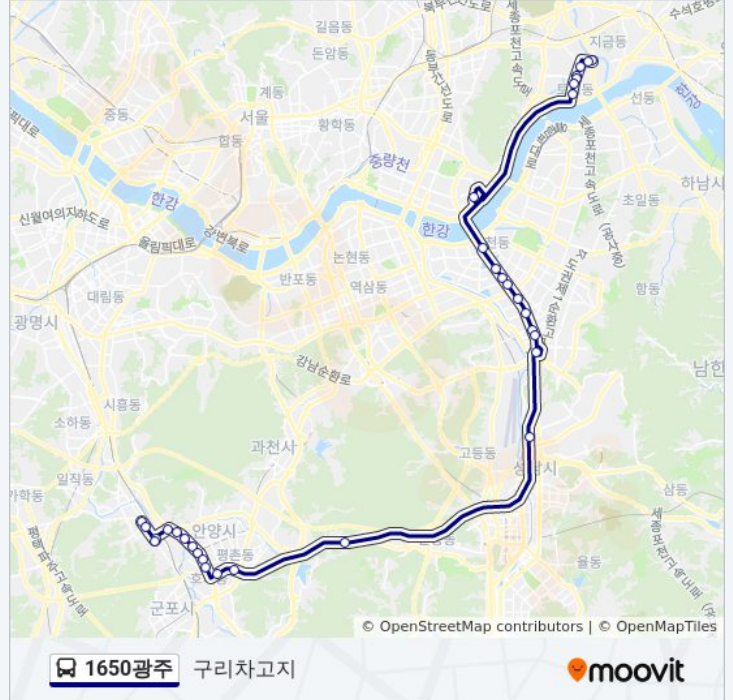

문정로데오거리입구

가락시장.가락시장역

송파역

석촌역

석촌호수.한솔병원

잠실역

테크노마트앞.강변역

토평정수장

벌말.돌섬

벌말삼거리.상록아파트

동명빌라

구리어중고

수택고교.Sk신일.우남아파트

구리차고지

방향: 연대농장입구.도곡리종점

정류장 32개

[노선 일정 보기](#)

구리차고지

수택고교.Sk신일.우남아파트

종로학원

구리어중고교

동명빌라

구종점

벌말.돌섬

토평정수장

테크노마트앞.강변역

잠실역

석촌호수.한솔병원

석촌역

송파역

가락시장.가락시장역

문정로데오거리입구

1650광주 버스 시간표

연대농장입구.도곡리종점 경로 시간표:

일요일	미 운행중
월요일	오전 5:00
화요일	오전 5:00
수요일	오전 5:00
목요일	오전 5:00
금요일	오전 5:00
토요일	미 운행중

1650광주 버스 정보

방향: 연대농장입구.도곡리종점

정거장: 32

이동 시간: 53 분

노선 요약: