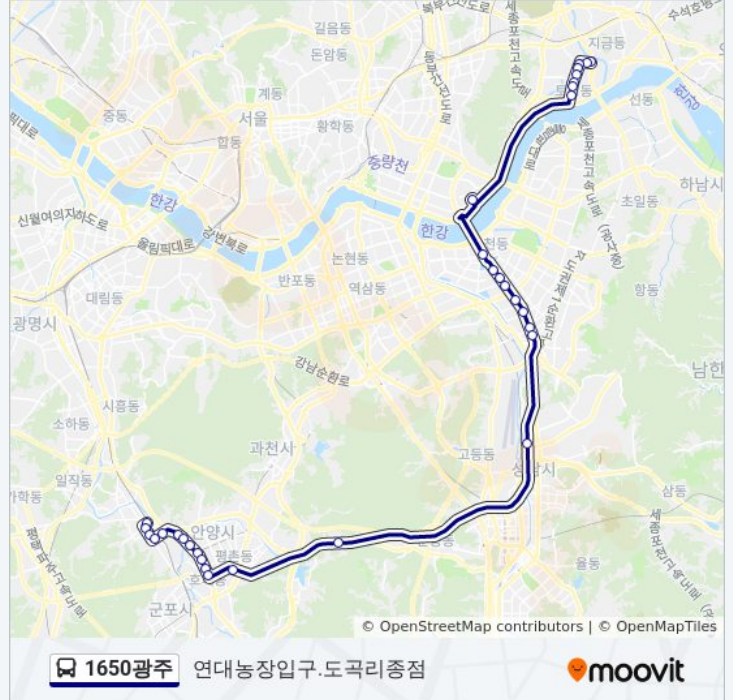

☑ 1650광주

구리차고지

웹사이트 모드로 보기

1650광주 버스 노선 (구리차고지)은(는) 3 경로가 있습니다. 주중운영 시간은 다음과 같습니다:

(1) 구리차고지: 오전 6:00 - 오후 10:00 (2) 구리차고지: 오전 5:00 - 오후 10:00 (3) 연대농장입구.도곡리종점: 오전 5:00  
 내 근처의 가장 가까운 1650광주 버스를 찾으려면 무빗을 사용하여 다음 1650광주 버스 도착시간을 확인하세요.

### 1650광주 버스 시간표

구리차고지 경로 시간표:

일요일	오전 5:00 - 오후 10:00
월요일	오전 5:00 - 오후 10:00
화요일	오전 5:00 - 오후 10:00
수요일	오전 5:00 - 오후 10:00
목요일	오전 5:00 - 오후 10:00
금요일	오전 5:00 - 오후 10:00
토요일	오전 5:00 - 오후 10:00

### 1650광주 버스 정보

방향: 연대농장입구.도곡리종점

정거장: 32

이동 시간: 53 분

노선 요약:

건영아파트

장지역.가든파이프

성남영업소

이마트.비산사거리

진흥아파트

우체국사거리.안양초교.중화한방병원

남부시장

안양1번가

안양역

1650광주 버스 시간표와 경로 지도는 moovitapp.com 에서 오프라인 PDF로 사용할 수 있습니다. [무빗 앱](#) url을 사용하여 실시간 버스 시간, 기차 일정 또는 지하철 일정과 서울시 내의 모든 대중 교통의 단계별 방향안내를 받을 수 있습니다.

[무빗에 대해](#) · [MaaS 솔루션](#) · [지원 국가](#) · [무비터 커뮤니티](#)