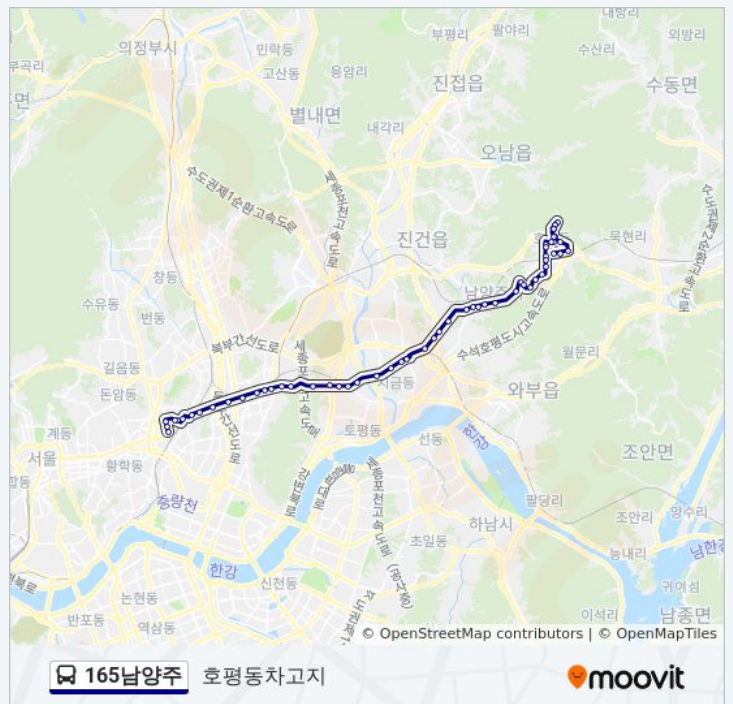

165남양주 버스 시간표

호평동차고지 경로 시간표:

| | |
|-----|-------------------|
| 일요일 | 오전 4:30 - 오후 9:45 |
| 월요일 | 오전 5:15 - 오후 9:45 |
| 화요일 | 오전 5:15 - 오후 9:45 |
| 수요일 | 오전 5:15 - 오후 9:45 |
| 목요일 | 오전 5:15 - 오후 9:45 |
| 금요일 | 오전 5:15 - 오후 9:45 |
| 토요일 | 오전 4:30 - 오후 9:45 |

165남양주 버스 정보

방향: 호평동차고지

정거장: 58

이동 시간: 66 분

노선 요약:

사능입구.금곡우체국.목화예식장

양병원

금곡역