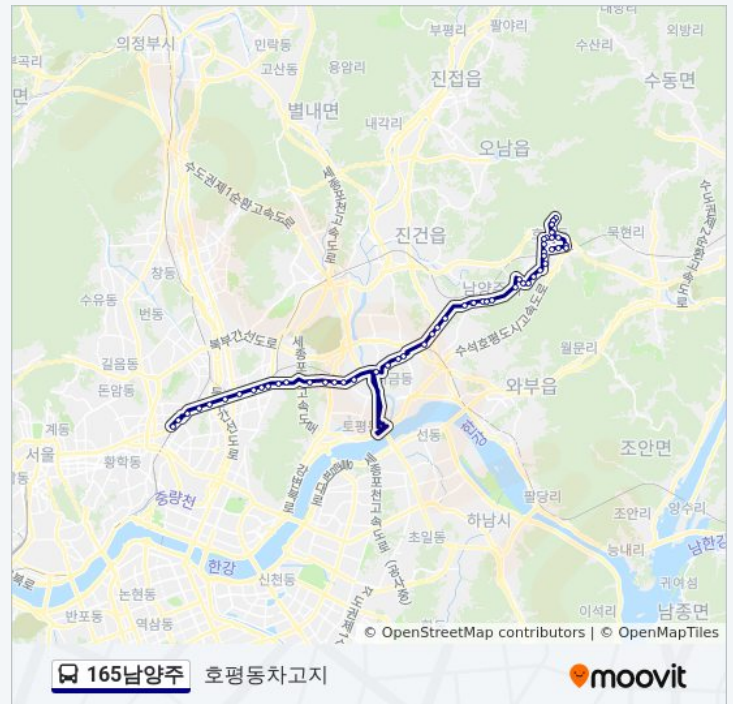

진안마을

금곡역

양병원

사능입구.금곡우체국.목화예식장

금곡동구종점.금곡육교

금곡중고등학교

165남양주 버스 시간표

호평동차고지 경로 시간표:

165남양주 버스 정보

방향: 호평동차고지

정거장: 56

이동 시간: 63 분

노선 요약:

남양주시청

돌팍고개

궁집