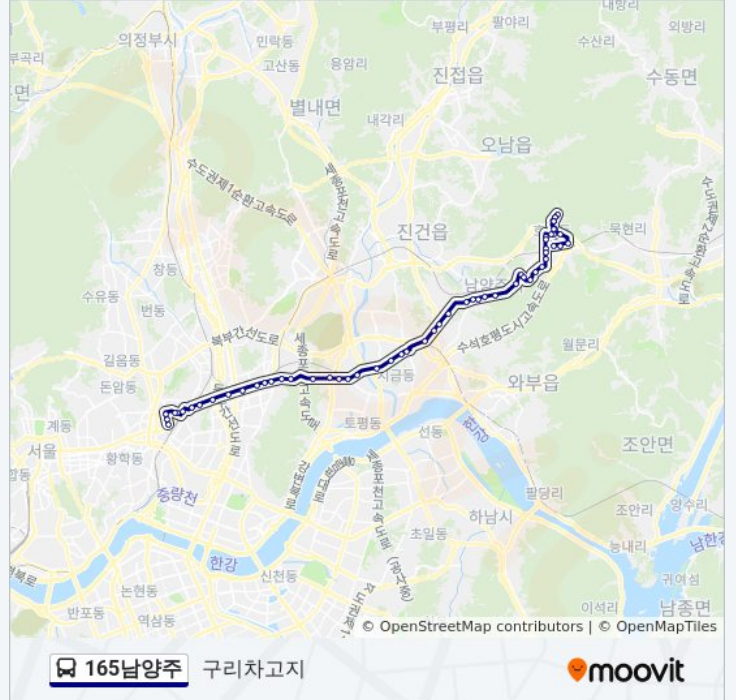

방향: 구리차고지

정류장 58개

[노선 일정 보기](#)

- 호평동차고지
- 호평고등학교.동원아파트
- 호평중흥S클래스.한라.주공아파
- 한림로알팰리스
- 천마마트.임광그대가
- 천마가든
- 라인아파트.호평파라곤아파트
- 천마산입구종점.수진사
- 라인아파트.호평파라곤아파트
- 천마가든
- 천마마트.임광그대가
- 호만마을.호평중흥아파트
- 호평동.대주신명아파트
- 판곡초등학교.현대아이파크
- 호평체육문화센터
- 호평상업지구.이마트
- 평내호평역
- 효성.세종아파트.신신상사.궁평
- 평내중흥.삼창.상록아파트
- 평내신명.대주.금호아파트
- 평내화성.유진아파트
- 장내중.평내고.남양주소방서

165남양주 버스 시간표

구리차고지 경로 시간표:

| | |
|-----|---------|
| 일요일 | 미 운행중 |
| 월요일 | 오전 4:30 |
| 화요일 | 오전 4:30 |
| 수요일 | 오전 4:30 |
| 목요일 | 오전 4:30 |
| 금요일 | 오전 4:30 |
| 토요일 | 미 운행중 |

165남양주 버스 정보

방향: 구리차고지

정거장: 58

이동 시간: 57 분

노선 요약:

궁집
 들팍고개
 남양주시청
 금곡동구종점.금곡육교
 사능입구.금곡우체국.목화예식장
 양병원
 금곡역
 야구장.진안마을
 진안사거리
 동일자동차학원
 양정동사거리.양정주민센터입구
 남양주제2청사.남양주경찰서(중)
 지금동주민센터.양정초교.한화아
 도농역.동화중고교.부영A(중)
 가운휴먼시아.도농마제스타워(중)
 롯데백화점.구리역입구(중)
 돌다리(중)
 한양대구리병원.중앙예식장(중)
 교문사거리(중)
 딸기원(중)
 동부제일병원
 금란교회
 우림시장.망우사거리
 망우역.망우지구대
 망우역.상봉터미널
 상봉역.중랑우체국
 중랑역.동부시장
 중랑교
 삼육서울병원
 시조사삼거리
 시조사
 청량리정신병원
 청량리한신아파트

흥릉사거리

동대문경찰서

현대코아

방향: 호평동차고지

정류장 58개

[노선 일정 보기](#)

호평동차고지

호평고등학교.동원아파트