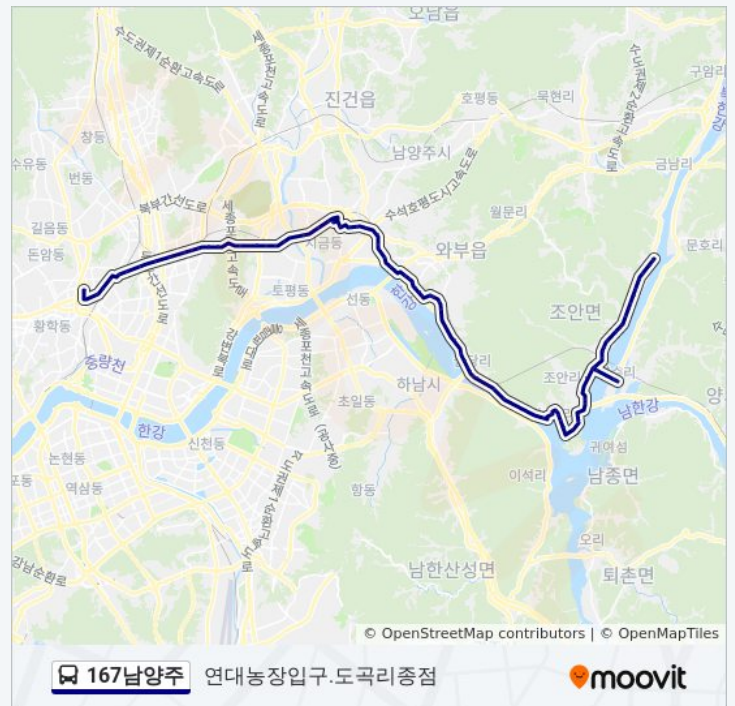

원릉마을

팔당수력사택

하봉안

월요일	오전 4:30
화요일	오전 4:30
수요일	오전 4:30
목요일	오전 4:30
금요일	오전 4:30
토요일	미 운행중

### 167남양주 버스 정보

방향: 연대농장입구.도곡리종점

정거장: 87

이동 시간: 91 분

노선 요약:

능내리봉안마을

천주교공원묘지

팔당댐