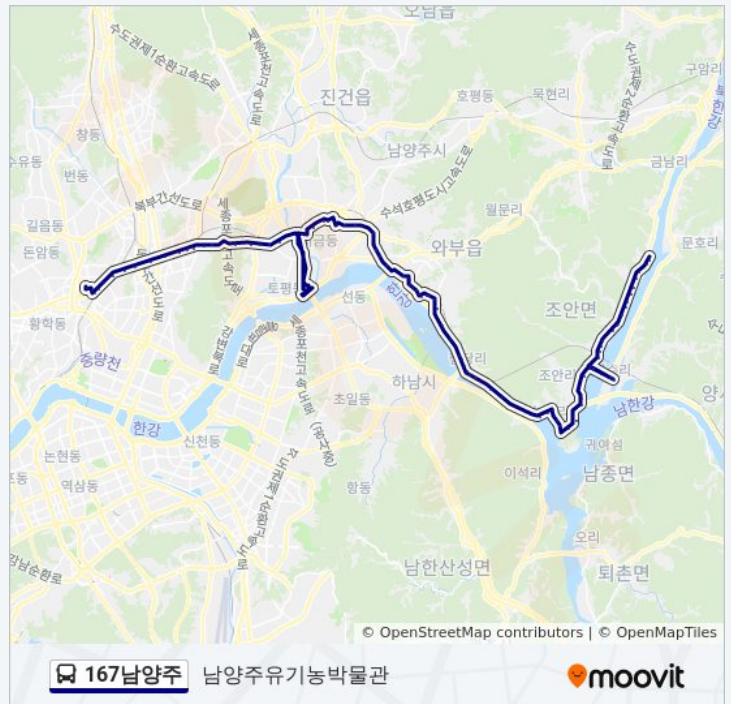

## 167남양주 버스 시간표

남양주유기농박물관 경로 시간표:

일요일	오전 4:30 - 오후 10:00
월요일	오전 4:30 - 오후 10:00
화요일	오전 4:30 - 오후 10:00
수요일	오전 4:30 - 오후 10:00
목요일	오전 4:30 - 오후 10:00
금요일	오전 4:30 - 오후 10:00
토요일	오전 4:30 - 오후 10:00

## 167남양주 버스 정보

방향: 남양주유기농박물관

정거장: 91

이동 시간: 101 분

노선 요약:

돌루깨마을

벽돌공장.삼패동

역촌마을