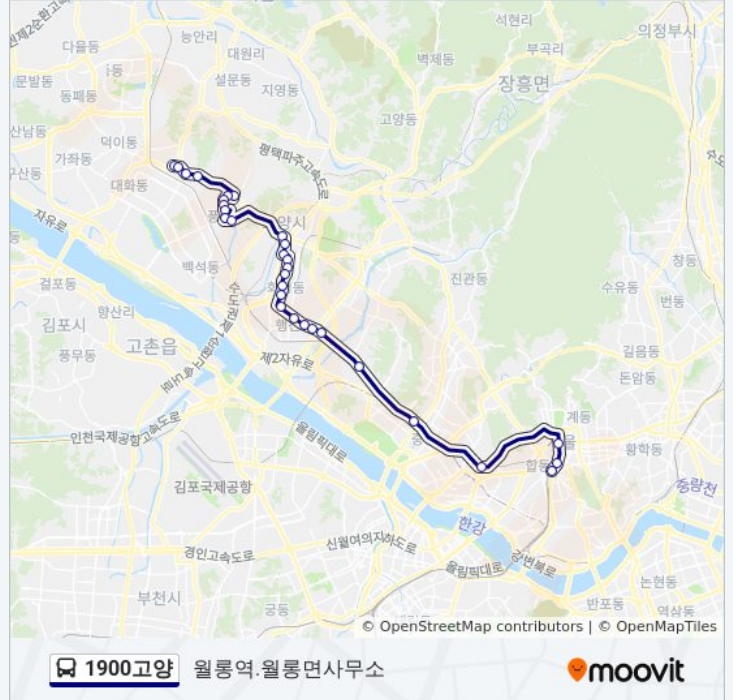

### 1900고양 버스 시간표

월릉역.월릉면사무소 경로 시간표:

일요일	미 운행중
월요일	오전 4:50
화요일	오전 4:50
수요일	오전 4:50
목요일	오전 4:50
금요일	오전 4:50
토요일	미 운행중

### 1900고양 버스 정보

**방향:** 월릉역.월릉면사무소

**정거장:** 30

**이동 시간:** 40 분

**노선 요약:**

- 소만마을
- 서정마을(중)
- 항공대입구(중)
- 디지털미디어시티역
- 연세대앞
- 광화문광화문빌딩
- 신한은행본점
- 송례문 (Sungnyemun Gate)

**방향: 일산터미널**

정류장 30개  
[노선 일정 보기](#)

방향: 일산터미널  
 정거장: 30  
 이동 시간: 43 분  
 노선 요약:

별빛마을8단지.롯데마트

고양경찰서

행신초등학교(중)

행신동(중)

소만마을

서정마을(중)

항공대입구(중)

### 방향: 일산터미널

정류장 28개

[노선 일정 보기](#)

서대문경찰서

연세대앞

디지털미디어시티역

항공대입구(중)

서정마을(중)