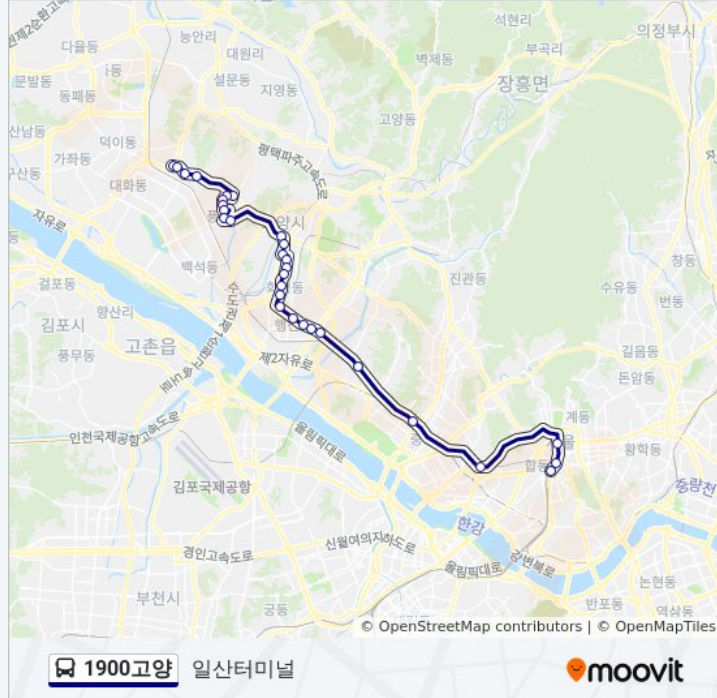

**1900고양 버스 시간표**

일산터미널 경로 시간표:

일요일	오전 4:50 - 오후 10:20
월요일	오전 5:20 - 오후 10:20
화요일	오전 5:20 - 오후 10:20
수요일	오전 5:20 - 오후 10:20
목요일	오전 5:20 - 오후 10:20
금요일	오전 5:20 - 오후 10:20
토요일	오전 4:50 - 오후 10:20

**1900고양 버스 정보**

방향: 일산터미널  
 정거장: 30  
 이동 시간: 43 분  
 노선 요약:

별빛마을8단지.롯데마트

고양경찰서

행신초등학교(중)

행신동(중)

소만마을

서정마을(중)

항공대입구(중)

디지털미디어시티역

연세대앞

광화문광화문빌딩

신한은행본점

승례문 (Sungnyemun Gate)

### 방향: 일산터미널

정류장 28개

[노선 일정 보기](#)

서대문경찰서

연세대앞

디지털미디어시티역

항공대입구(중)

서정마을(중)