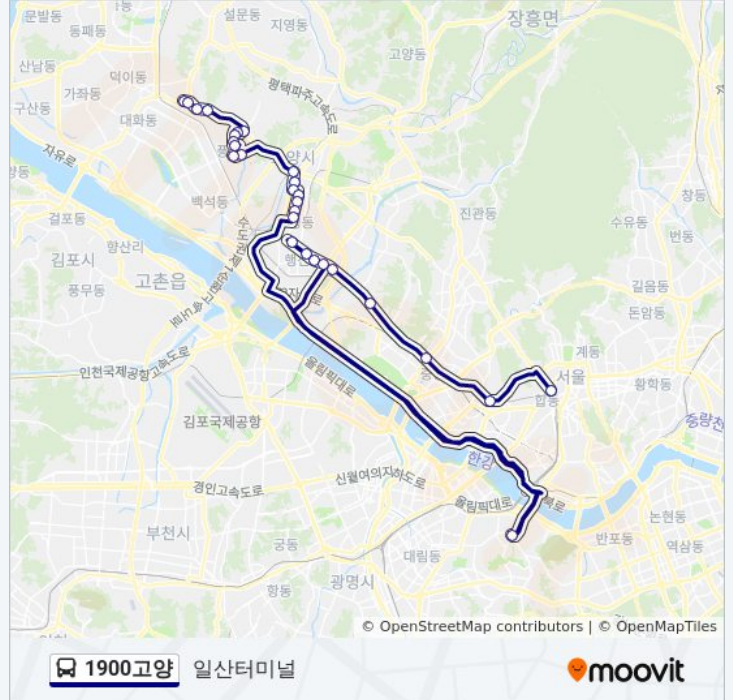

### 1900고양 버스 시간표

일산터미널 경로 시간표:

일요일	오전 4:50 - 오후 10:20
월요일	오전 4:50 - 오후 10:20
화요일	오전 4:50 - 오후 10:20
수요일	오전 4:50 - 오후 10:20
목요일	오전 4:50 - 오후 10:20
금요일	오전 4:50 - 오후 10:20
토요일	오전 4:50 - 오후 10:20

### 1900고양 버스 정보

방향: 일산터미널

정거장: 28

이동 시간: 66 분

노선 요약:

풍3동

풍산동주민센터

풍동상가단지

1900고양 버스 시간표와 경로 지도는 moovitapp.com 에서 오프라인 PDF로 사용할 수 있습니다. [무빗앱](#) url을 사용하여 실시간 버스 시간, 기차 일정 또는 지하철 일정과 서울시내의 모든 대중 교통의 단계별 방향안내를 받을 수 있습니다.

[무빗에 대해](#) · [MaaS 솔루션](#) · [지원 국가](#) · [무빗커뮤니티](#)

© 2023 무빗 - 모든 권리가 보호됨

실시간 도착 시간을 확인하세요