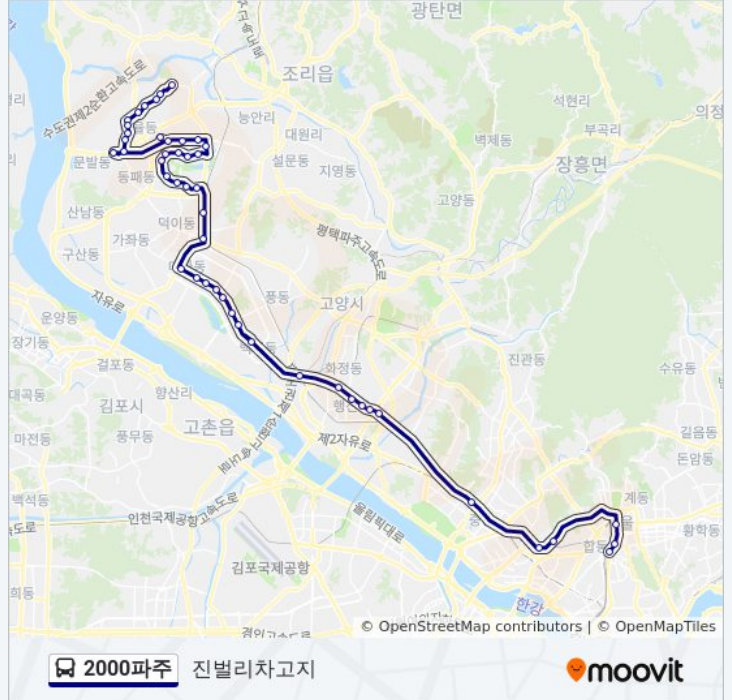

산내마을11단지

운정고등학교

2000파주 버스 시간표

진벌리차고지 경로 시간표:

일요일	미 운행중
월요일	오전 5:00
화요일	오전 5:00
수요일	오전 5:00
목요일	오전 5:00
금요일	오전 5:00
토요일	미 운행중

2000파주 버스 정보

방향: 진벌리차고지

정거장: 47

이동 시간: 73 분

노선 요약:

- 한울마을2단지
- 경기인력개발원
- 한빛마을3.6단지
- 한빛마을4.8단지
- 일산가구공단
- 탄현이마트.서울도시가스
- 대화역
- 문촌마을(중)
- 주엽역(중)
- 강선마을(중)
- 일산경찰서(중)
- 일산동구청(중)
- 마두역(중)
- 알미공원(중)
- 대곡역(중)
- 고양경찰서
- 행신초등학교(중)
- 행신동(중)
- 소만마을
- 서정마을(중)
- 디지털미디어시티역
- 연세대앞
- 이대후문
- 광화문광화문빌딩
- 신한은행본점
- 승례문 (Sungnyemun Gate)