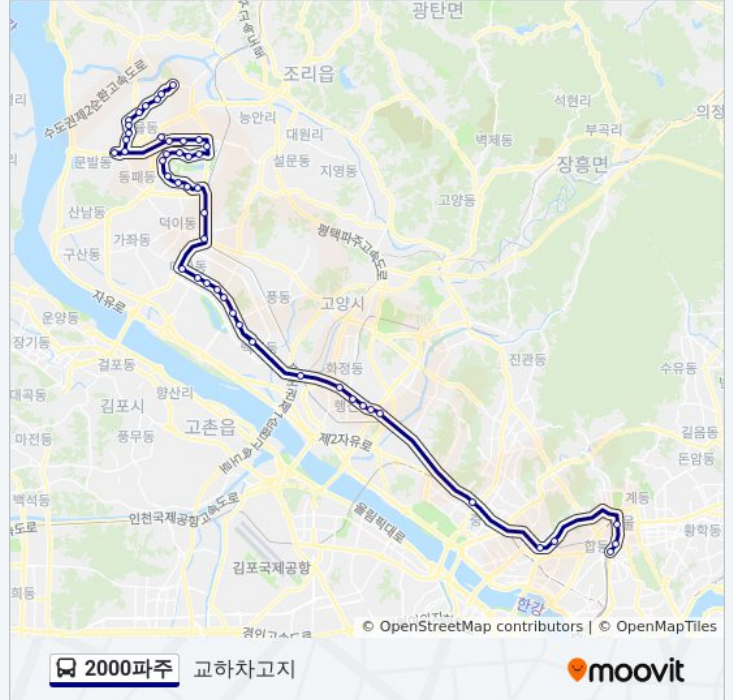

방향: 교하차고지

정류장 47개

[노선 일정 보기](#)

교하차고지
오도1리
오도리
오도삼거리
다락골
다울동
난방공사
청석마을
청석마을9단지
트리플메디컬타운
숲속길마을3.6단지
산내마을6.8단지
산내마을8.12단지
운정광역보건지소
가람마을2.8단지
한길육교
가람마을11단지
운정행복센터.운정합동주민센터
해솔마을2.5단지
산내마을11단지
운정고등학교
한울마을2단지

2000파주 버스 시간표

교하차고지 경로 시간표:

일요일	오전 5:00 - 오후 11:30
월요일	오전 5:30 - 오후 11:30
화요일	오전 5:30 - 오후 11:30
수요일	오전 5:30 - 오후 11:30
목요일	오전 5:30 - 오후 11:30
금요일	오전 5:30 - 오후 11:30
토요일	오전 5:00 - 오후 11:30

2000파주 버스 정보

방향: 교하차고지

정거장: 47

이동 시간: 78 분

노선 요약:

경기인력개발원
 한빛마을3.6단지
 한빛마을4.8단지
 일산가구공단
 탄현이마트.서울도시가스
 대화역
 문촌마을(중)
 주엽역(중)
 강선마을(중)
 일산경찰서(중)
 일산동구청(중)
 마두역(중)
 알미공원(중)
 대곡역(중)
 고양경찰서
 행신초등학교(중)
 행신동(중)
 소만마을
 서정마을(중)
 디지털미디어시티역
 연세대앞
 이대후문
 광화문광화문빌딩
 신한은행본점
 송례문 (Sungnyemun Gate)

방향: 교하차고지

정류장 45개
[노선 일정 보기](#)

경찰청.동북아역사재단
 이대후문
 연세대앞
 디지털미디어시티역

2000파주 버스 시간표

교하차고지 경로 시간표:

일요일	오전 5:00 - 오후 11:30
월요일	오전 5:00 - 오후 11:30
화요일	오전 5:00 - 오후 11:30
수요일	오전 5:00 - 오후 11:30
목요일	오전 5:00 - 오후 11:30