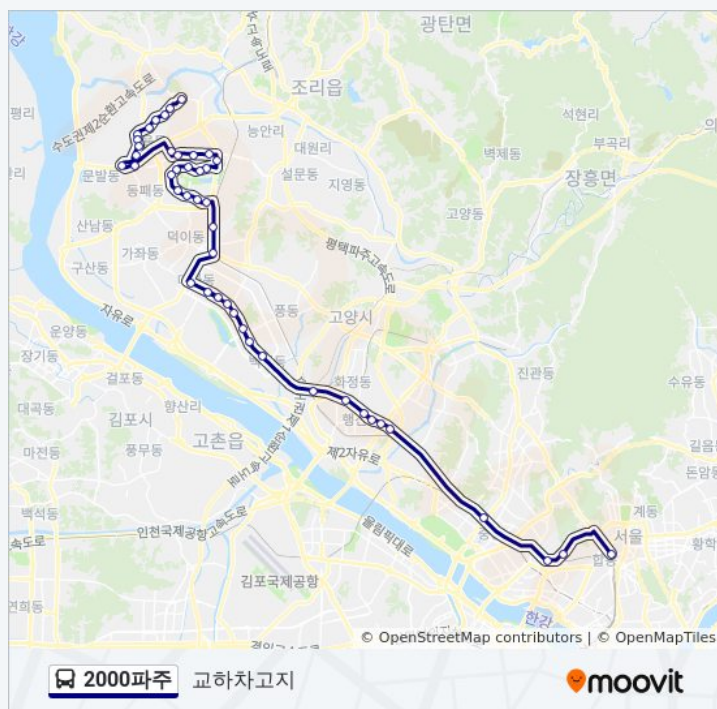

청석마을9단지

금요일

오전 5:00 - 오후 11:30

토요일

오전 5:00 - 오후 11:30

2000파주 버스 정보

방향: 교하차고지

정거장: 45

이동 시간: 73 분

노선 요약:

청석마을8단지

난방공사

다울동

다락골

오도삼거리

오도리