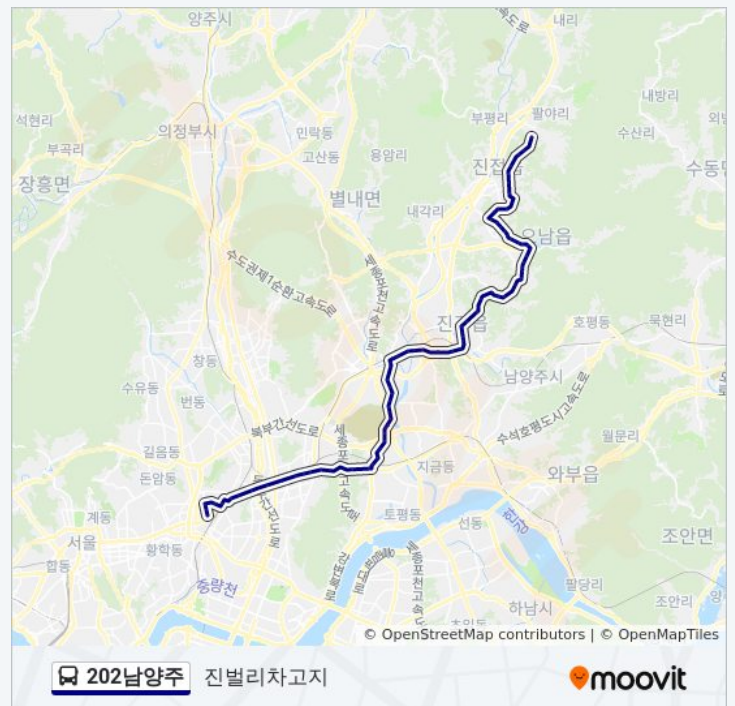

청량리한신아파트

흥릉사거리

동대문경찰서

현대코아

방향: 진벌리차고지

정류장 83개

[노선 일정 보기](#)

진벌리차고지

202남양주 버스 시간표

진벌리차고지 경로 시간표:

일요일 오전 4:27 - 오후 11:42

월요일 오전 4:48 - 오후 11:42

경복대
 주리골
 닥내미
 주리골입구
 엠타워.단우타워
 금곡리.삼금아파트
 양지아파트
 양지마을입구.양지아파트
 양지편마을입구
 서일대사회교육원.양지리마을회
 성호.극동아파트입구
 청구아파트.대림아파트
 여우내마을
 오남읍사무소.농협.현대.삼신아
 오남소방서.두산A.오남고등학교
 오남가구단지.보영아파트
 롯데아파트.한국아파트
 성도아파트
 오남초등학교
 팔현리.오남저수지입구.동부아파
 롯데슈퍼.진주아파트
 일신건영.파라다이스아파트
 대한아파트.오남체육문화센터
 한신1차.플러스빌A.어람초교.우
 어내미마을.한신2차.신일.신우아
 신우아파트
 금호아파트앞
 독정리
 진건고등학교
 남양주시노인복지회관
 하독정리입구.교통안전공단남양
 예비군훈련장입구
 별마을

화요일	오전 4:48 - 오후 11:42
수요일	오전 4:48 - 오후 11:42
목요일	오전 4:48 - 오후 11:42
금요일	오전 4:48 - 오후 11:42
토요일	오전 4:27 - 오후 11:42

202남양주 버스 정보

방향: 진별리차고지
정거장: 83
이동 시간: 82 분
노선 요약:

지세마을

한신.세아.현대아파트

진건초등학교

용정사거리.진건우체국

진건읍사무소.진건중학교.진건도