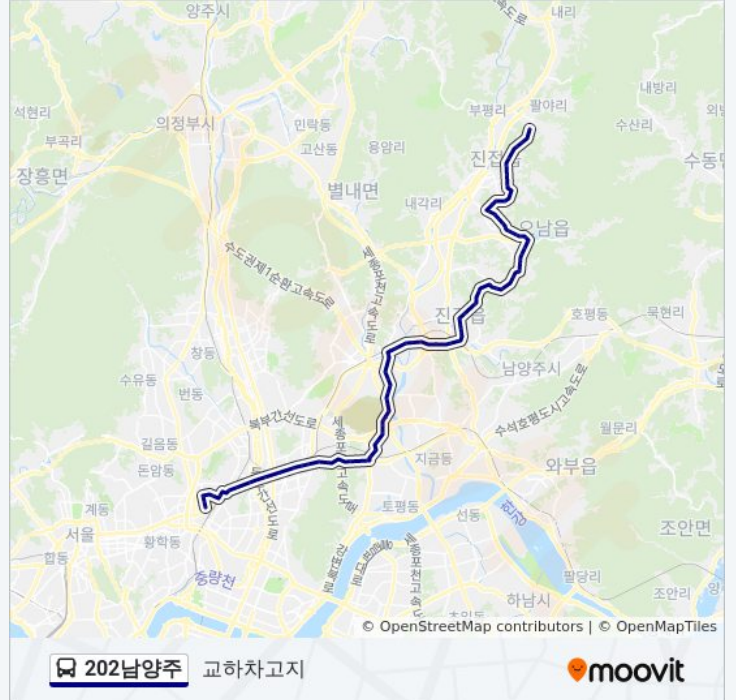

일신건영.파라다이스아파트
대한아파트.오남체육문화센터
한신1차.플러스빌A.어람초교.우
어내미마을.한신2차.신일.신우아
신우아파트
금호아파트앞
독정리
진건고등학교
남양주시노인복지회관
하독정리입구.교통안전공단남양
예비군훈련장입구
별마을
지세마을
한신.세아.현대아파트
진건초등학교
용정사거리.진건우체국
진건읍사무소.진건중학교.진건도
역전마을
사릉역.진건파출소
먹골
법골
진관사거리
진관다리
부대앞
퇴계원면사무소입구
퇴계원역
풍양출장소
퇴계원다리
사노리나들목
양지마을.내양초교.시립노인요양
두레물골
사노리안말
구리시립묘지