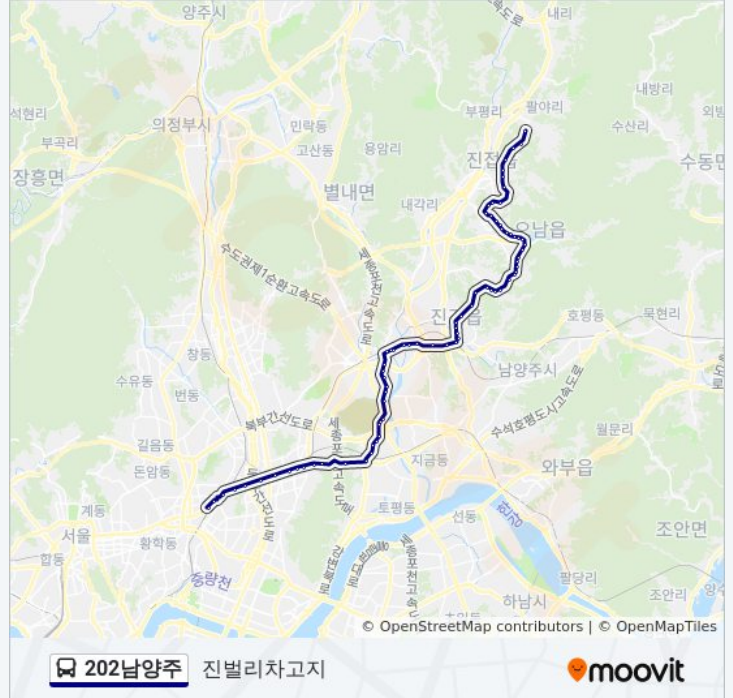

교문사거리.한양대구리병원후문

인창동주민센터.문화센터

배탈고개.일신건영아파트

최촌마을

동구동주민센터

우리나라최대왕릉군인동구릉

구리문화원

동창마을.한진.금호아파트

돌무들

구리시립묘지

사노리안말

두레물골

언제마을.내양초교.시립노인요양

사노리나들목

풍양출장소

퇴계원역

퇴계원면사무소입구

부대앞

진관다리

진관사거리

법골

먹골

사릉역.진건파출소

역전마을

진건읍사무소.진건중학교.진건도

용정사거리.진건초등학교

사능한신.현대.세아아파트

지세마을

별마을

예비군훈련장입구

하독정리입구.교통안전공단남양

남양주시노인복지회관

진건고등학교