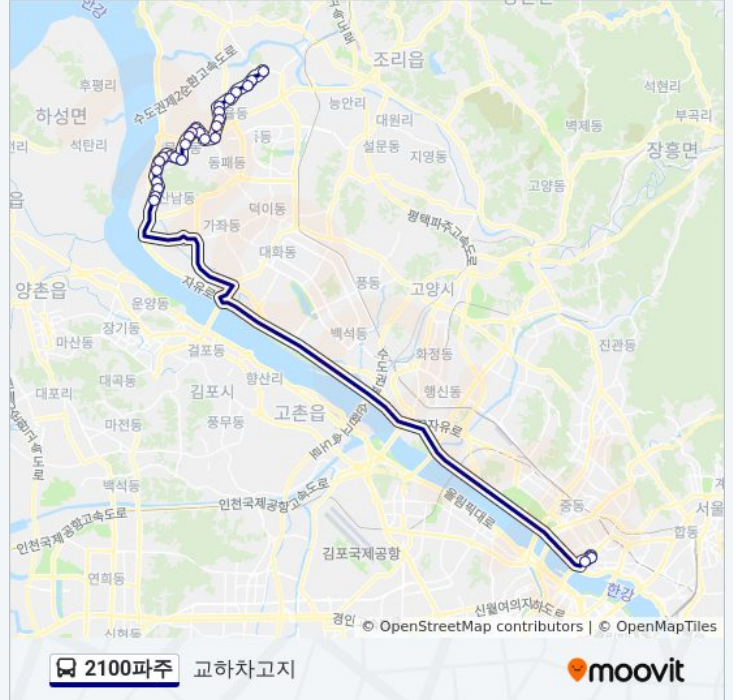

2100파주 버스 정보

방향: 교하차고지

정거장: 29

이동 시간: 49 분

노선 요약:

은석교사거리

복센후문

복센정문

송운사

양화진성지공원입구

합정역

합정역

### 2100파주 버스 정보

방향: 교하차고지

정거장: 25

이동 시간: 47 분

노선 요약:

난방공사

다울동

다락골